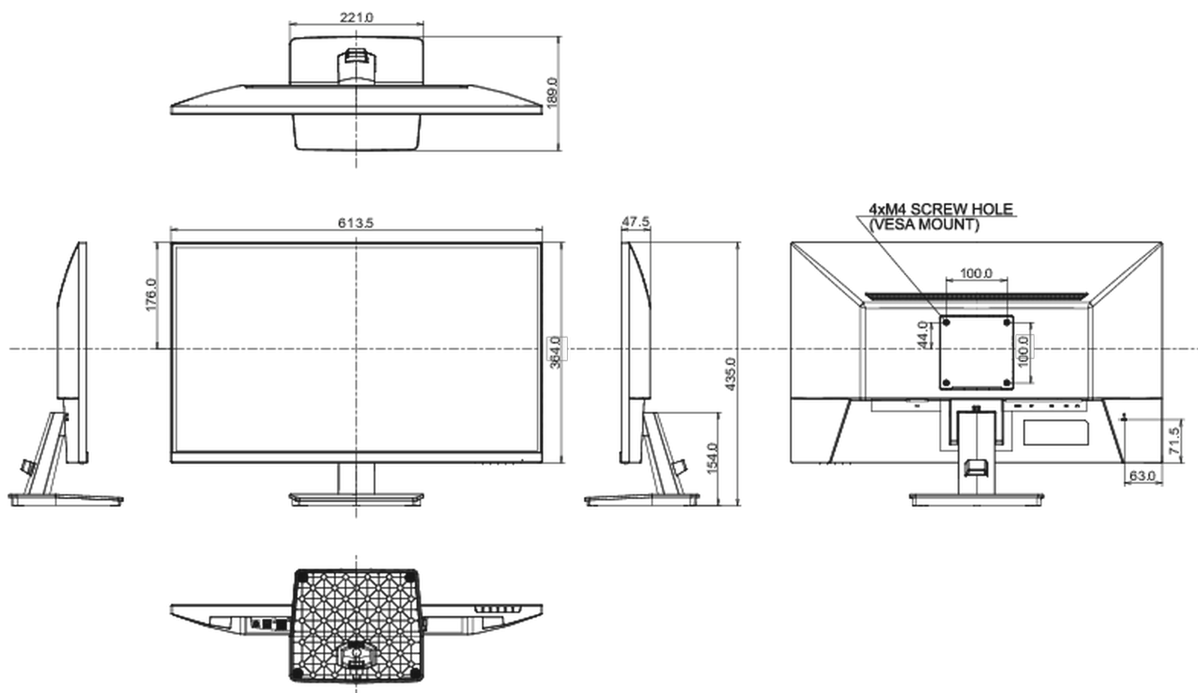

01 DISPLAY EIGENSCHAFTEN

Design	Dreiseitig rahmenloses Design
Bilddiagonale	27", 68.5cm
Panel-Technologie	IPS Panel Technologie LED, matte Oberfläche
Physikalische Auflösung	2560 x 1440 @100Hz (3.7 megapixel QHD)
Bildformat	16:9
Helligkeit	250 cd/m ²
Kontrastverhältnis	1300:1
Erweitertes Kontrast Verhältnis	80M:1
Reaktionszeit (MPRT)	1ms
Blickwinkel	horizontal/vertikal: 178°/178°, rechts/links: 89°/89°, nach oben/unten: 89°/89°
Farbunterstützung	16.7mln (sRGB: 96%; NTSC: 72%)
Horizontalfrequenz	30 - 151kHz
Arbeitsfläche H x B	596.7 x 335.7mm, 23.5 x 12.2"
Pixelabstand	0.233mm
Farbe	matt, schwarz

04 MECHANISCH

Verstellmöglichkeiten	Tilt
Neigungswinkel	22° nach oben; 4° nach unten
VESA Halterung	100 x 100mm
Kabelmanagement	ja

05 ENTHALTENES ZUBEHÖR

Kabel	Netz, HDMI, DP
Sonstige	Leitfaden zur Inbetriebnahme, Sicherheits-Hinweise

08 ABMESSUNGEN / GEWICHT

Produkt Abmessungen B x H x T	613.5 x 435 x 189mm
Verpackung Abmessungen B x H x T	688 x 125 x 465mm
Gewicht (ohne Verpackung)	4.1kg
Gewicht (inkl Verpackung)	5.5kg
EAN code	4948570124114