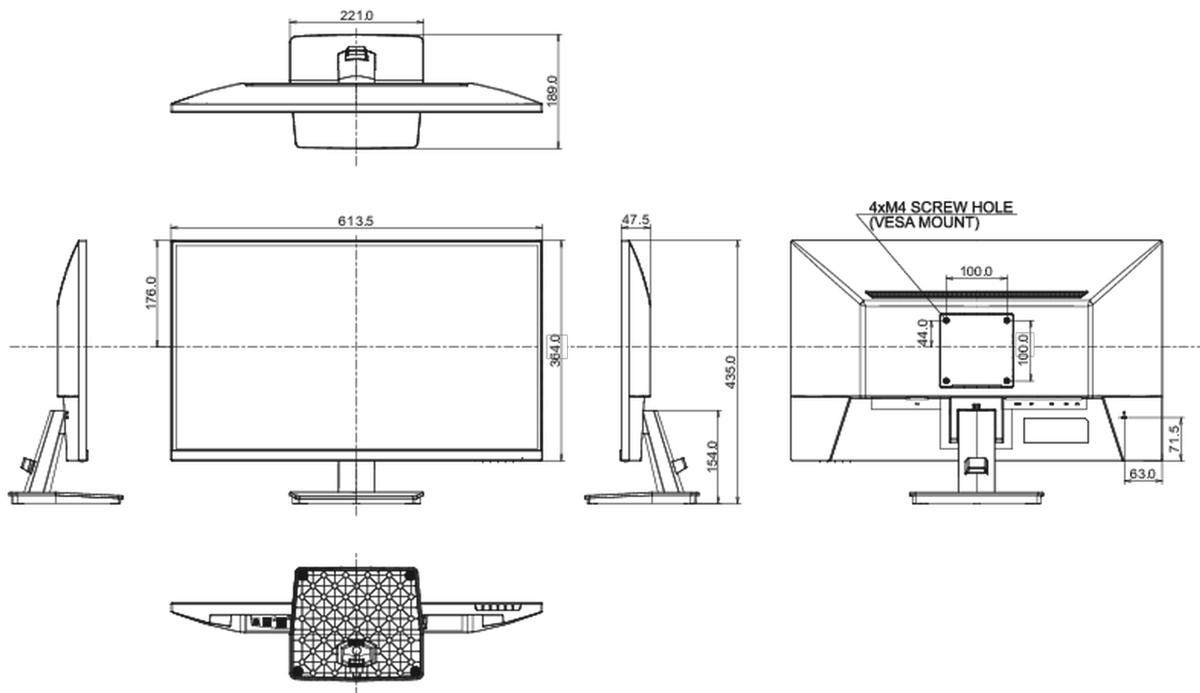

## 08 DIMENSIONS / POIDS

Dimensions produit L x H x P	613.5 x 435 x 189mm
Dimensions de la boîte L x H x P	688 x 125 x 465mm
Poids (sans boîte)	4.1kg
Poids (avec boîte)	5.5kg
Code EAN	4948570124114

*Toutes les marques nommées sur ce site sont des marques déposées. iiyama ne pourra être tenu responsable d'éventuelles erreurs ou omissions contenues sur ce site. Tous les écrans LCD iiyama sont conformes à la norme ISO-9241-307:2008 pour ce qui concerne les défauts de pixel.*