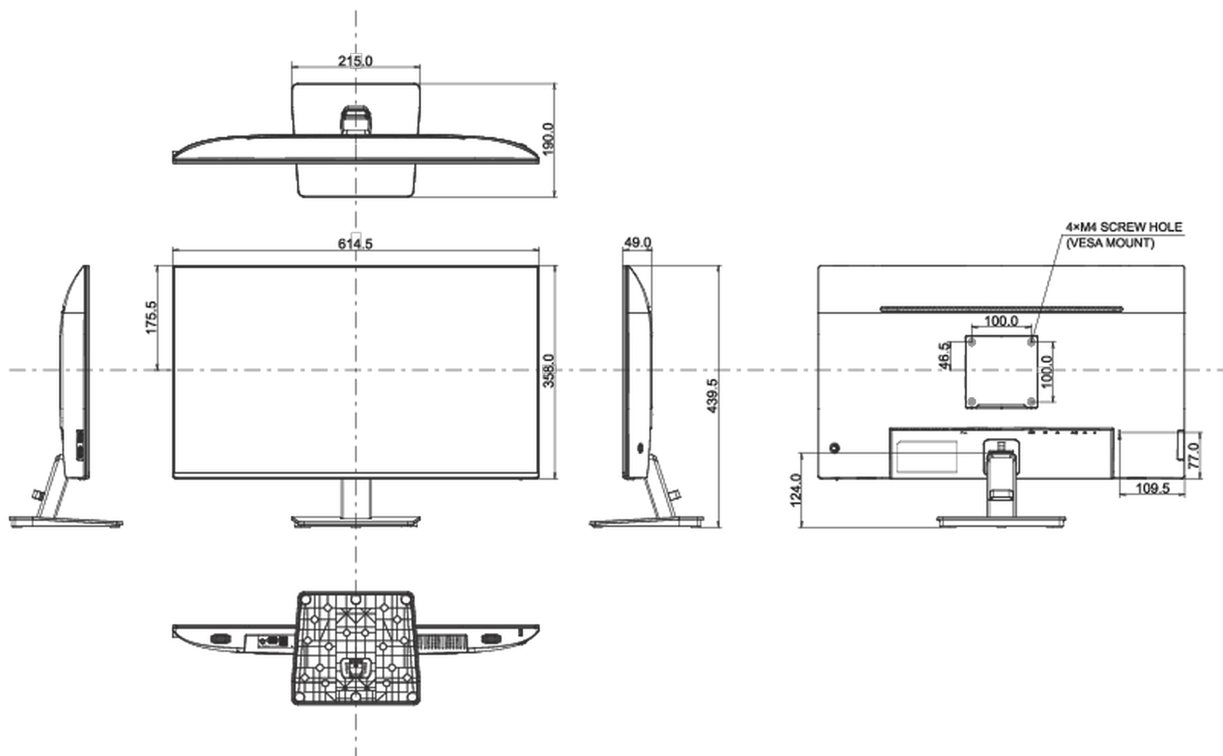

## 08 WYMIARY / WAGA

Wymiary produktu szer. x wys. x gł.	614.5 x 439.5 x 190mm
Wymiary pudła szer. x wys. x gł.	688 x 473 x 124mm
Waga (bez pudła)	4.7kg
Waga (z pudłem)	7.1kg
Kod EAN	4948570123797

*Wszystkie znaki towarowe zastrzeżone. Pomyłki i wprowadzanie zmian zastrzeżone. Specyfikacje produktów mogą ulec zmianie bez wcześniejszego zawiadomienia. Wszystkie monitory LCD iiyama są zgodne z normą ISO-9241-307:2008 określającą liczbę i rodzaj defektów matrycy.*