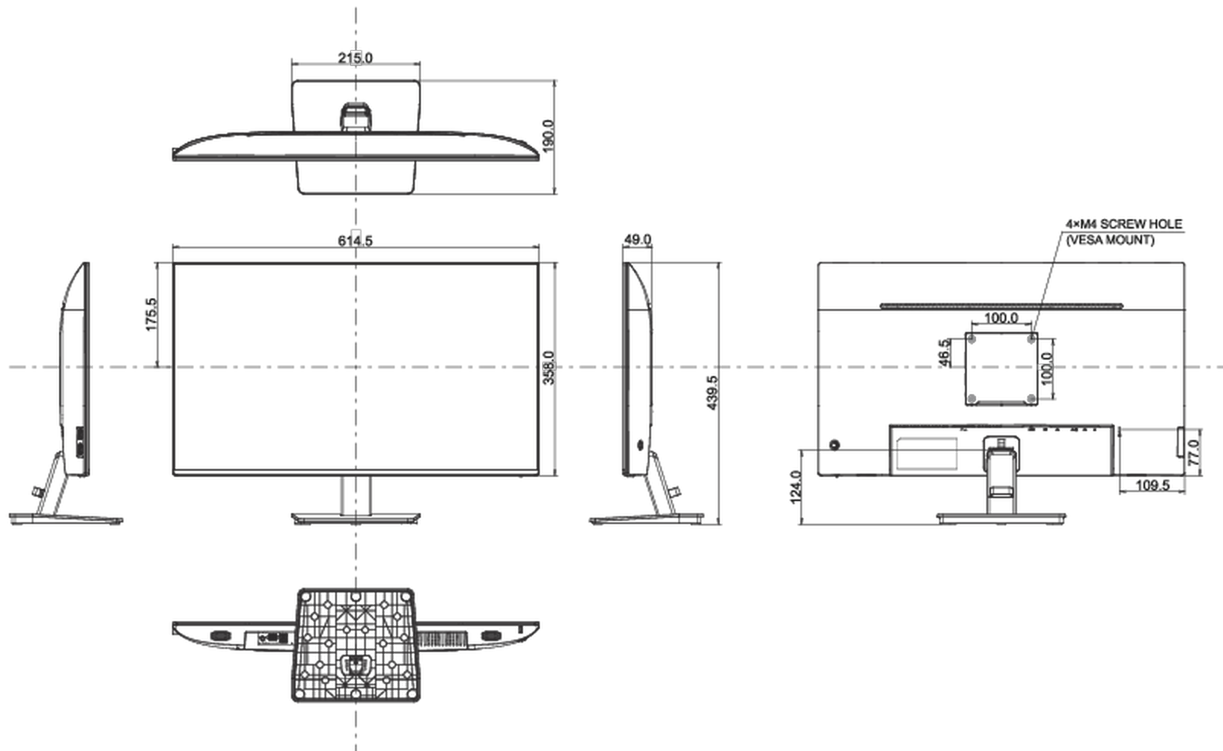

## 08 DIMENSIONI / PESO

**Prodotti dimensioni L x H x P** 614.5 x 439.5 x 190mm

**Box dimensioni L x H x P** 688 x 473 x 124mm

**Peso (netto)** 4.7kg

**Peso (lordo)** 7.1kg

**EAN code** 4948570123797

*Tutti i marchi e i marchi registrati citati. E & O E. Specifiche soggette a modifiche senza preavviso. Tutti i display LCD è conforme alla norma ISO-9241-307:2008 in connessione con difetti dei pixel.*