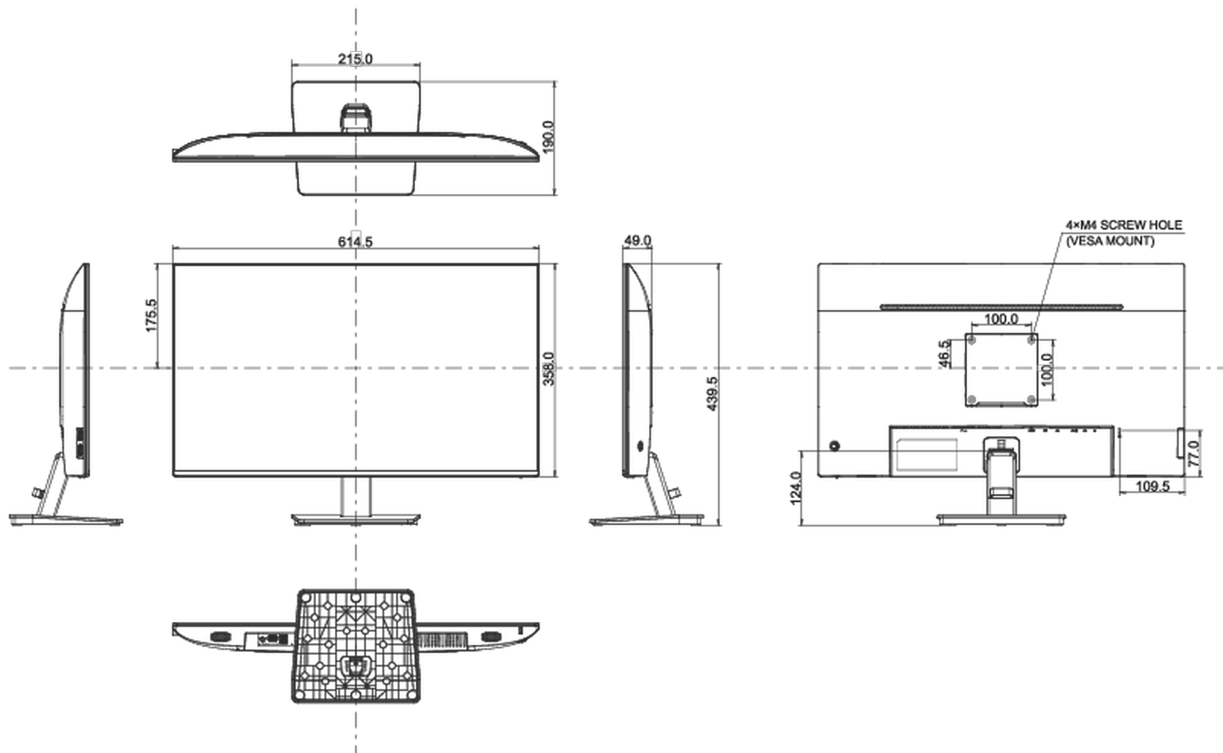

Kabel

Netz, USB, HDMI, DP

Sonstige

Leitfaden zur Inbetriebnahme, Sicherheits-Hinweise

06 STROMVERWALTUNG

Netzteil

intern

Stromversorgung

AC 100 - 240V, 50/60Hz

Leistungsaufnahme

34W typisch, 0.5W Standby, 0.3W ausgeschaltet

07 LEISTUNG

Vorschriften

TCO Certified, CE, TÜV-GS, EAC, PSE, RoHS support, ErP, WEEE, VCCI, REACH, UKCA

Energieeffizienzklasse (Regulation (EU) 2017/1369)

F

EPEAT Silver

*registratie verschilt per land, ga voor meer informatie naar www.epeat.net

REACH SVHC

über 0.1% Blei enthalten

08 ABMESSUNGEN / GEWICHT

Produkt Abmessungen B x H x T

614.5 x 439.5 x 190mm

Verpackung Abmessungen B x H x T

688 x 473 x 124mm

Gewicht (ohne Verpackung)

4.7kg

Gewicht (inkl Verpackung)

7.1kg

EAN code

4948570123797