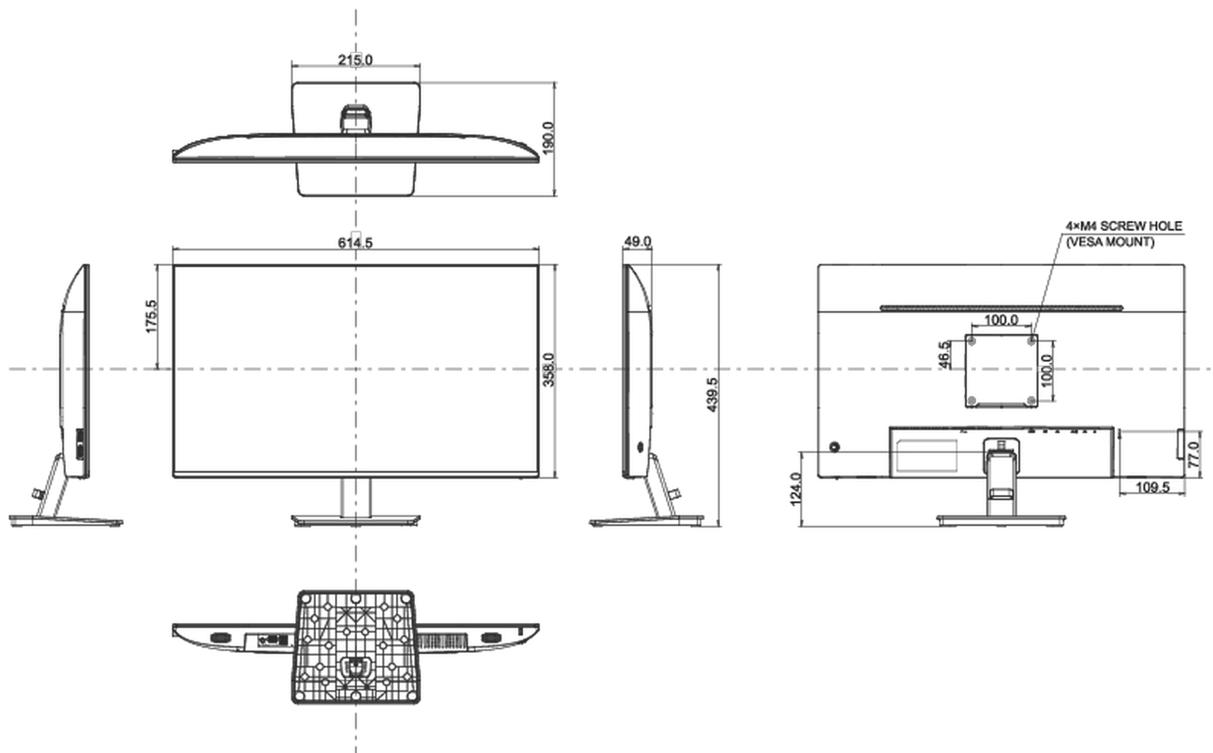

*registration varies by country, go to www.epeat.net for details

REACH SVHC

nad 0.1% olova

08 ROZMĚRY / HMOTNOST

Rozměry výrobku Š x V x D

614.5 x 439.5 x 190mm

Rozměry balení Š x V x D

688 x 473 x 124mm

Váha (bez balení)

4.7kg

Váha (s balením)

7.1kg

EAN code

4948570123797

Všechny ochranné známky jsou registrovány a chráněny. Vyhrazené právo na změny. Veškeré ploché panely LCD splňují normu ISO-9241-307:2008 v oblasti počtu vadných pixelů.