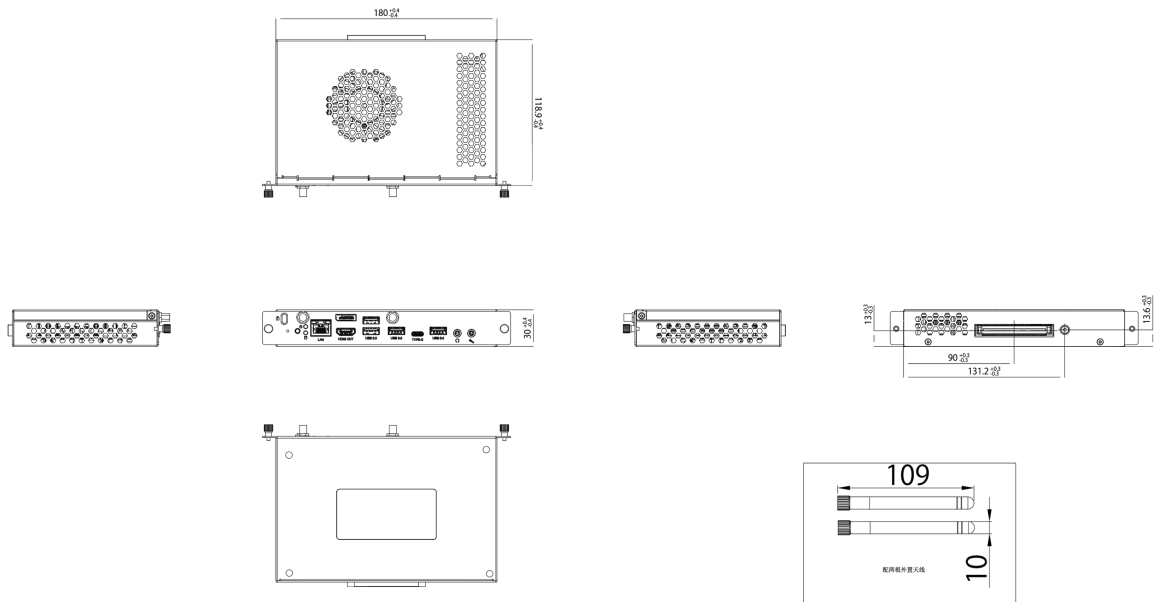

## Komputer PC z gniazdem Intel® i5 OPS i systemem Windows® 11 obsługujący rozdzielczość 5K (5120x2160)

Ten mini OPS PC z procesorem Intel® Core™ i5 zamienia wielkoformatowy monitor iiyama (interaktywny) w samodzielne rozwiązanie. Jest wyposażony w potężny procesor Intel® ze zintegrowaną grafiką Ultra HD i szybkim dyskiem SSD. Koniec z kablami i koniecznością montowania komputera z tyłu monitora lub na podnośniku. OPC51204BC-1 jest również bardzo cichy - poziom hałasu wynosi poniżej 34 dB przy 100% obciążeniu procesora w odległości 1 metra. Wystarczy wsunąć komputer iiyama OPS slot PC i od razu rozpocząć pracę.

### 01 URZĄDZENIE

Typ	OPS slot PC
CPU	Intel® Core™ i5-12450H (12th Gen), TPM 2.0 (Trusted Platform Module)
RAM	DDR4 3200MHz 8GB, Max. 32GB
SSD	PCIe 256GB M.2
Karta graficzna	Integrated Intel® Iris® UHD Graphics for 12th Gen
Chipset	Intel®
Karta dźwiękowa	Zintegrowany system High Definition 100B Audio Stereo
LAN	10/100/1000M Adapter
WiFi	802.11 a/b/g/n/ac/ax (Wifi 6)
Bluetooth	5.2
System operacyjny	Windows 11 IoT Enterprise
LAN (RJ45)	x1
USB	3.0 x4, 3.2 (Type C) x1 (Not support DP Alt mode)
DisplayPort Out	x1, DP1.4 (Max resolution 3840 x 2160 60Hz)
HDMI Out	x1, HDMI2.0 (Max resolution 3840 x 2160 60Hz)
Microphone In	x1
Audio	1x Wyjście audio

### 03 WYMIARY / WAGA

Wymiary produktu	180 x 119 x 30mm
Wymiary pudła szer. x wys. x gł.	260 x 192 x 72mm
Waga (bez pudła)	0.60kg
Waga (z pudłem)	0.957kg
Kod EAN	4948570033331