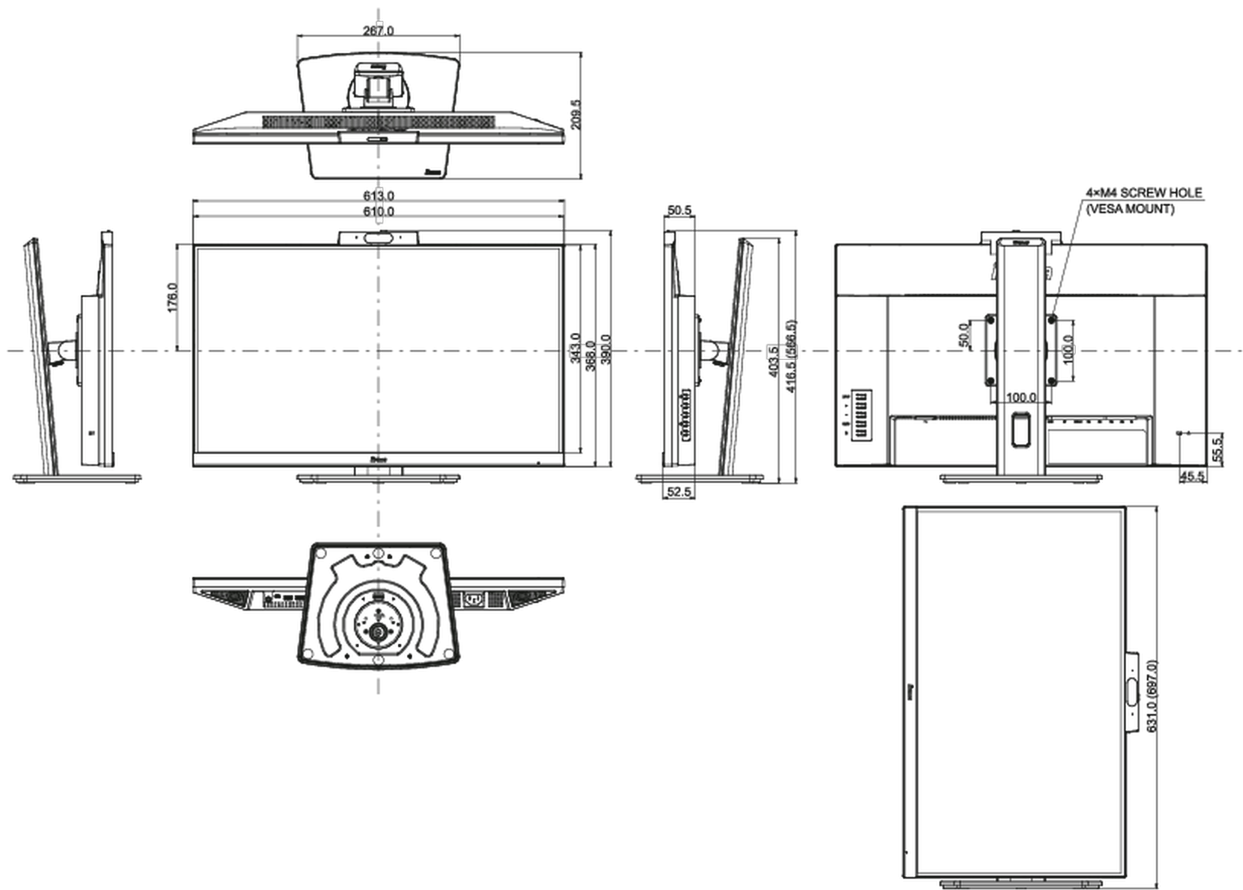

04 MECHANISME

Positieaanpassingen	hoogte, draaien, kantelen, pivot (rotatie aan beide zijden)
Hoogte-instelling	150mm
Rotatie	90°

Draaibare voet	90°; 45° links; 45° rechts
Kantelhoek	23° omhoog; 5° omlaag
VESA montage	100 x 100mm
Kabelmanagement systeem	ja

08 AFMETINGEN / GEWICHT

Product afmetingen B x H x D	613 x 416.5 (566.5) x 209.5mm
Doos afmetingen B x H x D	690 x 457 x 168mm
Gewicht (zonder doos)	6.7kg
Gewicht (inclusief doos)	8.5kg
EAN code	4948570123193