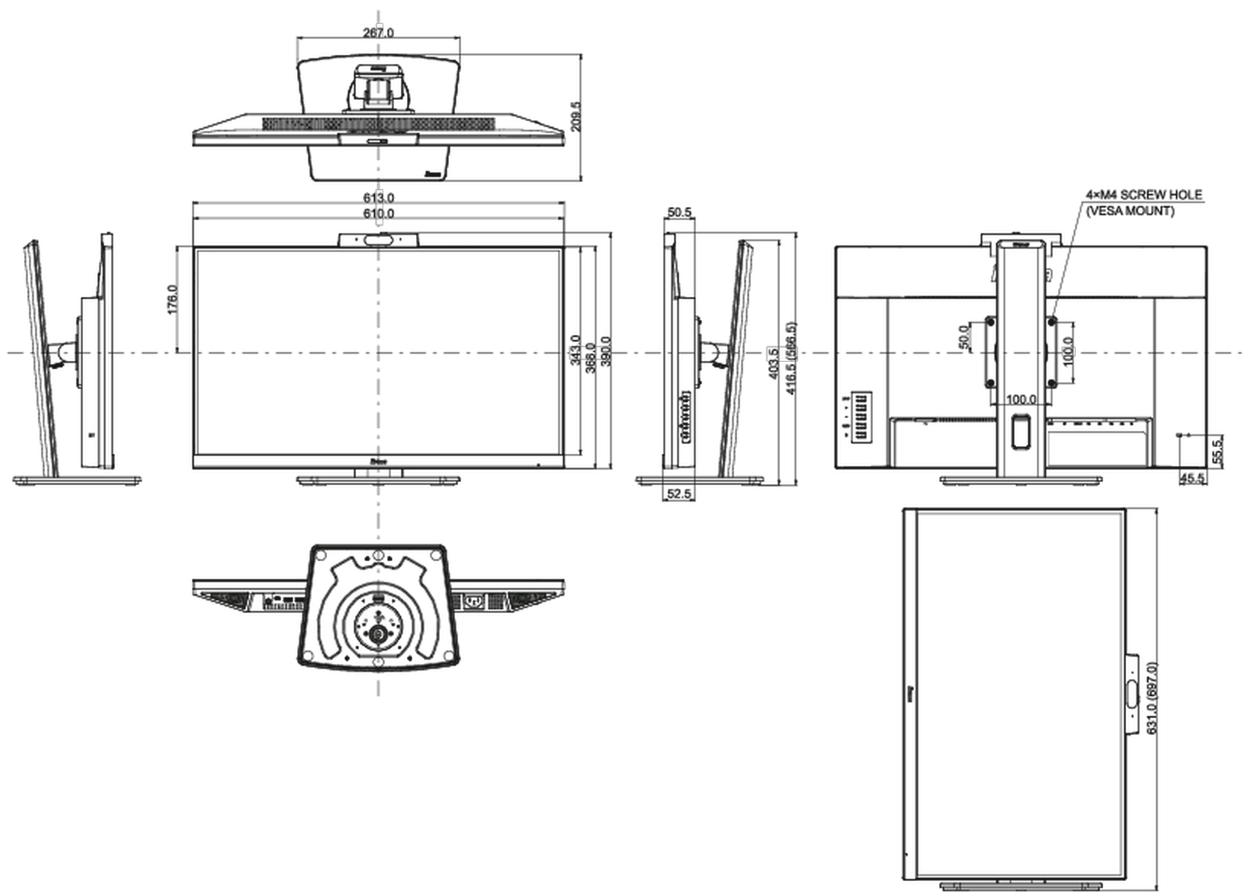

04 MECHANISME

Positieaanpassingen	hoogte, draaien, kantelen, pivot (rotatie aan beide zijden)
Hoogte-instelling	150mm
Rotatie	90°

Draaibare voet	90°; 45° links; 45° rechts
Kantelhoek	23° omhoog; 5° omlaag
VESA montage	100 x 100mm
Kabelmanagement systeem	ja

08 AFMETINGEN / GEWICHT

Product afmetingen B x H x D	613 x 416.5 (566.5) x 209.5mm
Doos afmetingen B x H x D	690 x 457 x 168mm
Gewicht (zonder doos)	6.7kg
Gewicht (inclusief doos)	8.5kg
EAN code	4948570123193