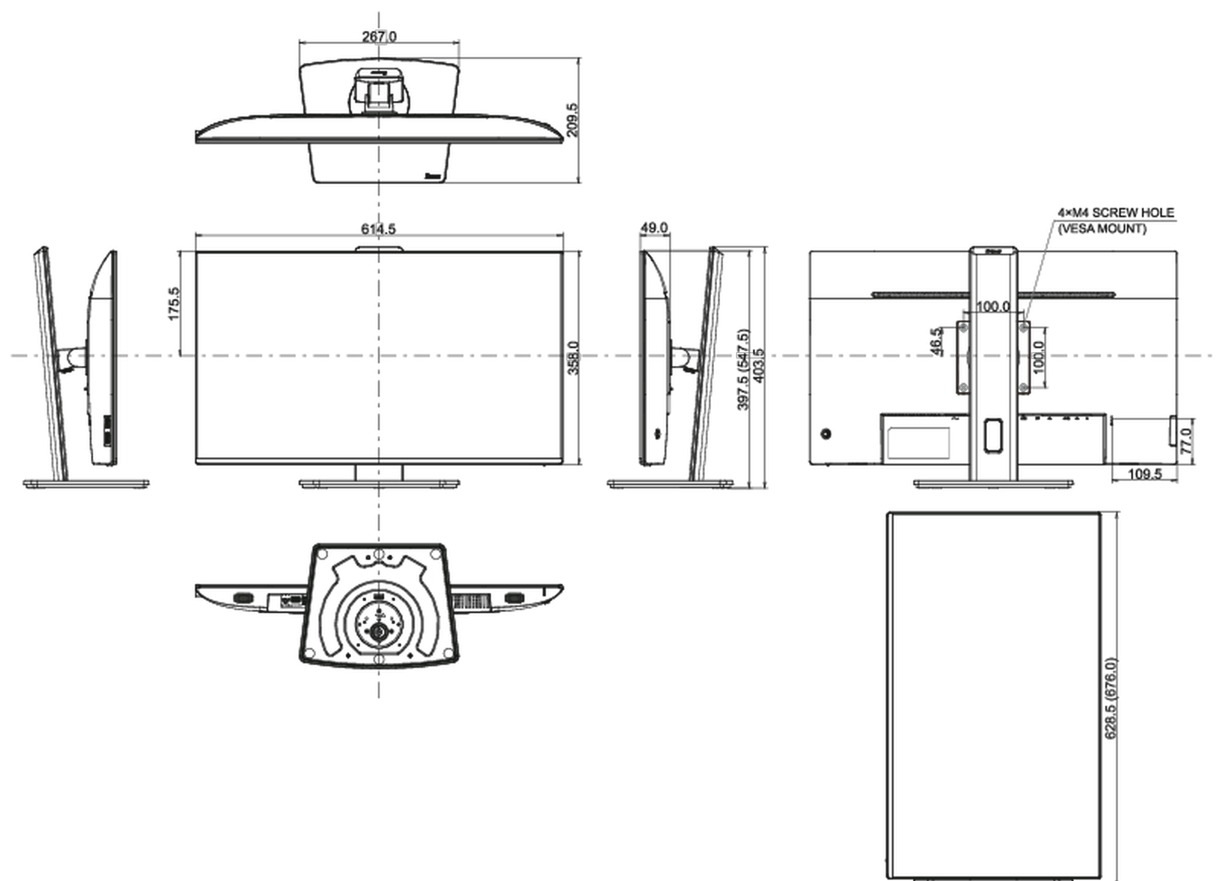

04 MEHANIČKI

Podешavanje položaja prikaza	visina, okretanje, nagib, pivot (rotacija u obe strane)
Podешavanje visine	150mm
Rotacija (PIVOT funkcija)	90°
Okretno postolje	90°; 45° levo; 45° desno
Ugao nagiba	23° gore; 5° dole
VESA montiranje	100 x 100mm
Sistem upravljanja kablovima	da

08 DIMENZIJE / TEŽINA

Dimenzije proizvoda Š x V x D	614.5 x 397.5 (547.5) x 209.5mm
Dimenzije kutije Š x V x D	688 x 463 x 138mm
Težina (bez kutije)	6.3kg
Težina (sa kutijom)	8.7kg
EAN kod	4948570123803