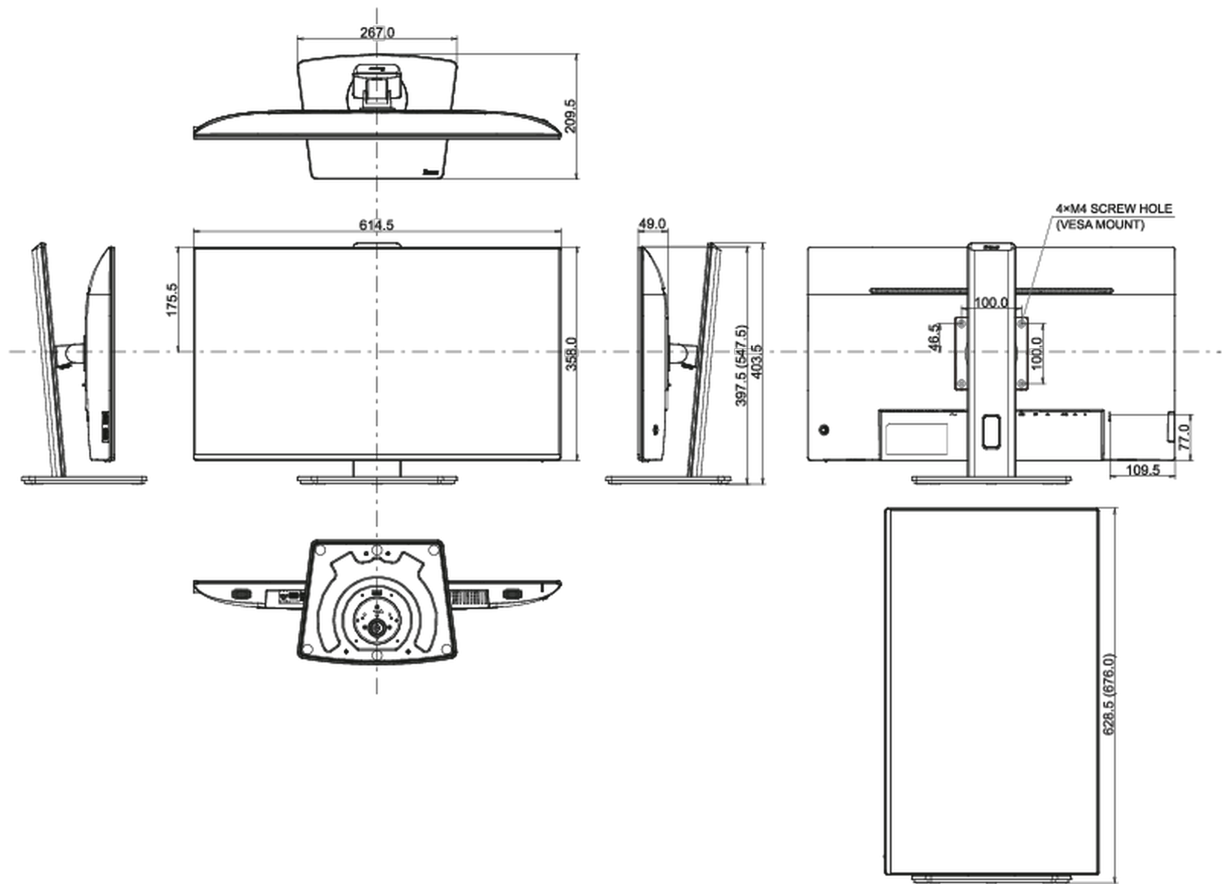

04 MECHANISME

Positieaanpassingen	hoogte, draaien, kantelen, pivot (rotatie aan beide zijden)
Hoogte-instelling	150mm
Rotatie	90°
Draaibare voet	90°; 45° links; 45° rechts
Kantelhoek	23° omhoog; 5° omlaag
VESA montage	100 x 100mm

05 INBEGREPEN ACCESSOIRES

Kabels	Stroom, USB, HDMI, DP
Overige	Quick guide handleiding, veiligheidsinstructies

06 POWER-MANAGEMENT

Voeding	intern
Stroomvoorziening	AC 100 - 240V, 50/60Hz
Energieverbruik	34W typisch, 0.5W stand by, 0.3W uit modus

08 AFMETINGEN / GEWICHT

Product afmetingen B x H x D	614.5 x 397.5 (547.5) x 209.5mm
Doos afmetingen B x H x D	688 x 463 x 138mm
Gewicht (zonder doos)	6.3kg
Gewicht (inclusief doos)	8.7kg
EAN code	4948570123803