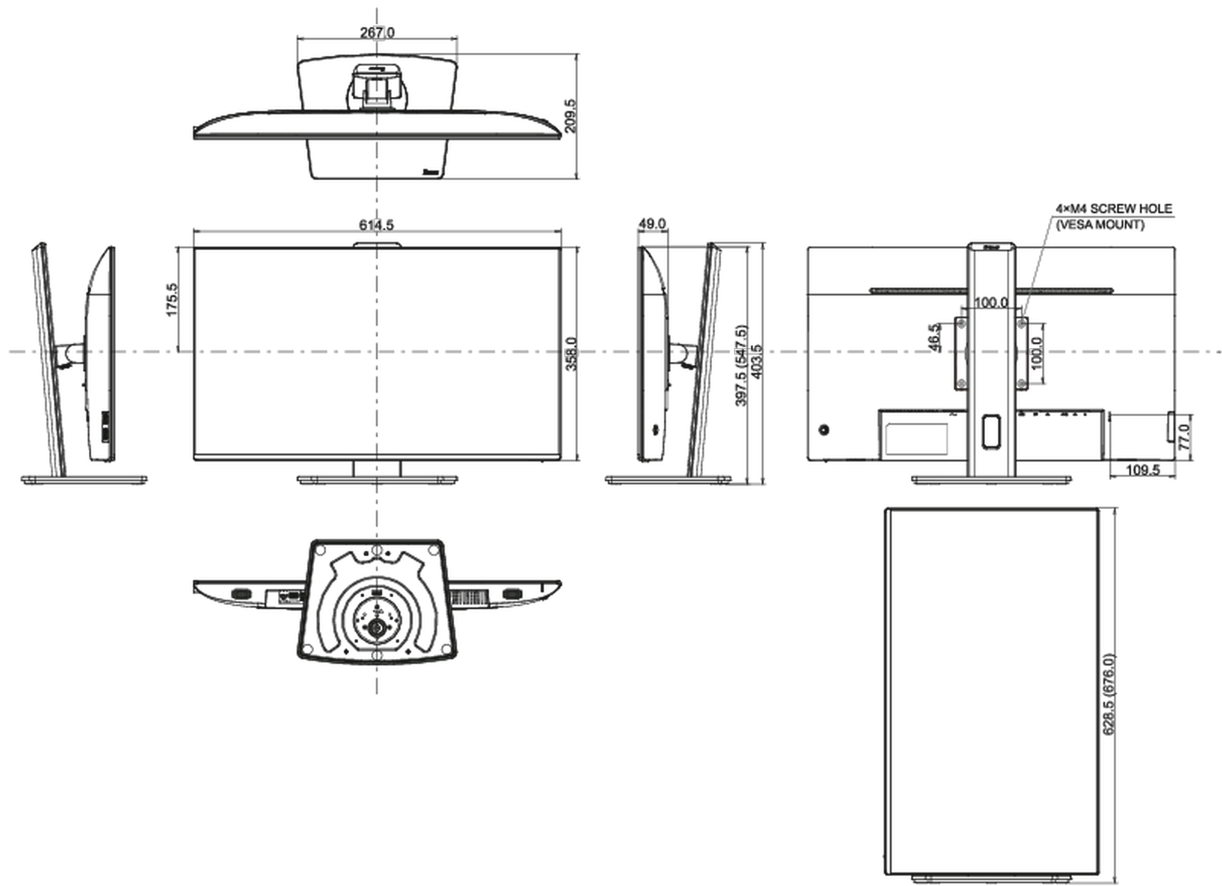

04 ASPECTOS MECÁNICOS

Soporte de altura regulable	altura, giro, inclinación, pivote (rotación a ambos lados)
Ajuste de altura	150mm
Rotación (función de pivote)	90°
Soporte giratorio	90°; 45° izquierdo; 45° derecho
Ángulo de inclinación	23° arriba; 5° abajo

Montaje VESA	100 x 100mm
Sistema de gestión de cables	si

05 ACCESSORIES INCLUDED

Cable	de alimentación, USB, HDMI, DP
Otro	guía de inicio rápido, guía de seguridad

06 GESTIÓN DE ENERGÍA

Unidad de fuente de alimentación	interno
Fuente de alimentación	AC 100 - 240V, 50/60Hz
Gestión de energía	34W typical, Modo en espera 0.5W, Modo apagado 0.3W

08 DIMENSIONES / PESO

Producto dimensiones W x H x D	614.5 x 397.5 (547.5) x 209.5mm
Dimensiones de la caja (ancho x alto x fondo)	688 x 463 x 138mm
Peso (sin caja)	6.3kg
Peso (con caja)	8.7kg
Código EAN	4948570123803