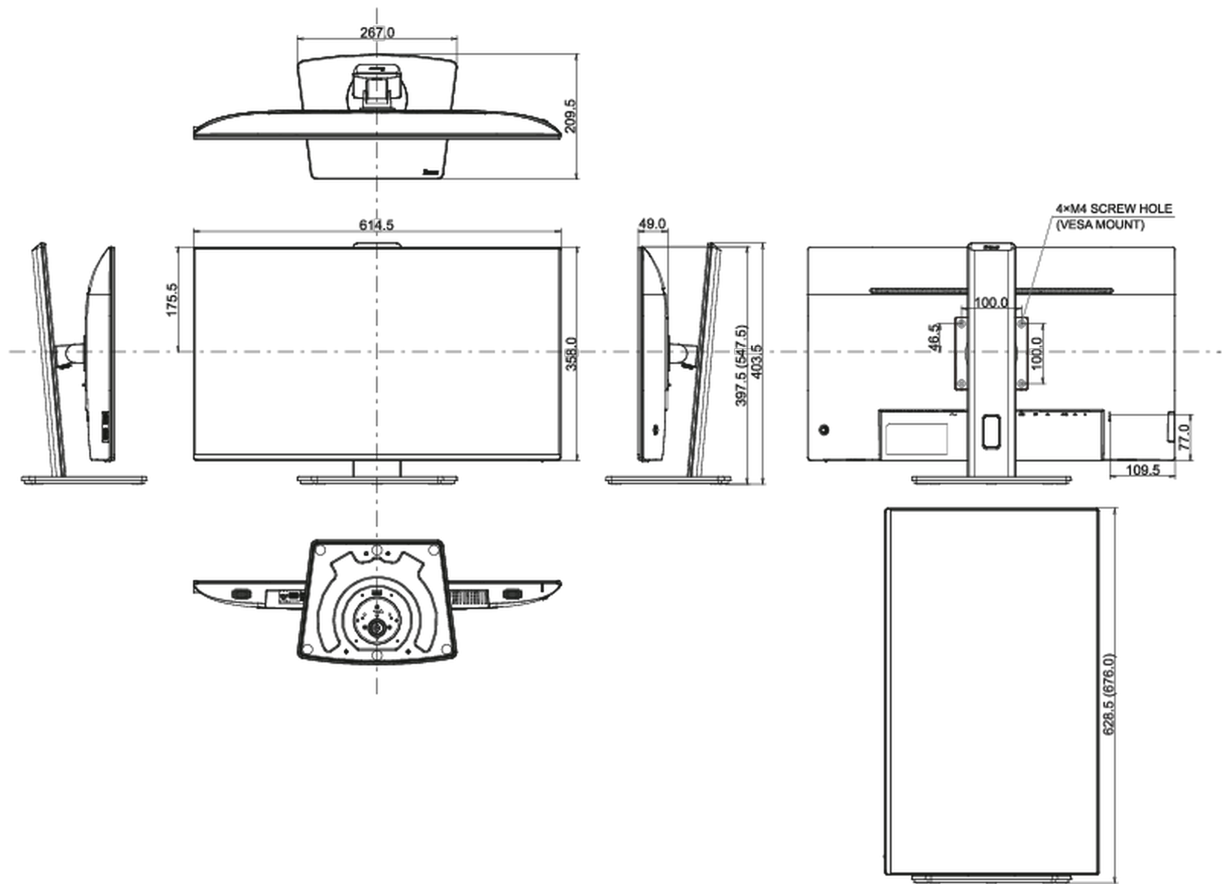

04 MECHANISCH

Verstellmöglichkeiten	Höhe, Swivel, Tilt, Pivot (Rotation auf beiden Seiten)
Höhenverstellbar	150mm
Rotierbar (Pivotfunktion)	90°
Drehwinkel	90°; 45° links; 45° rechts
Neigungswinkel	23° nach oben; 5° nach unten
VESA Norm	100 x 100mm

05 ENTHALTENES ZUBEHÖR

Kabel	Netz, USB, HDMI, DP
Sonstige	Leitfaden zur Inbetriebnahme, Sicherheits-Hinweise

06 STROMVERWALTUNG

Netzteil	intern
Stromversorgung	AC 100 - 240V, 50/60Hz
Leistungsaufnahme	34W typisch, 0.5W Standby, 0.3W ausgeschaltet

08 ABMESSUNGEN / GEWICHT

Produkt Abmessungen B x H x T	614.5 x 397.5 (547.5) x 209.5mm
Verpackung Abmessungen B x H x T	688 x 463 x 138mm
Gewicht (ohne Verpackung)	6.3kg
Gewicht (inkl. Verpackung)	8.7kg
EAN Code	4948570123803