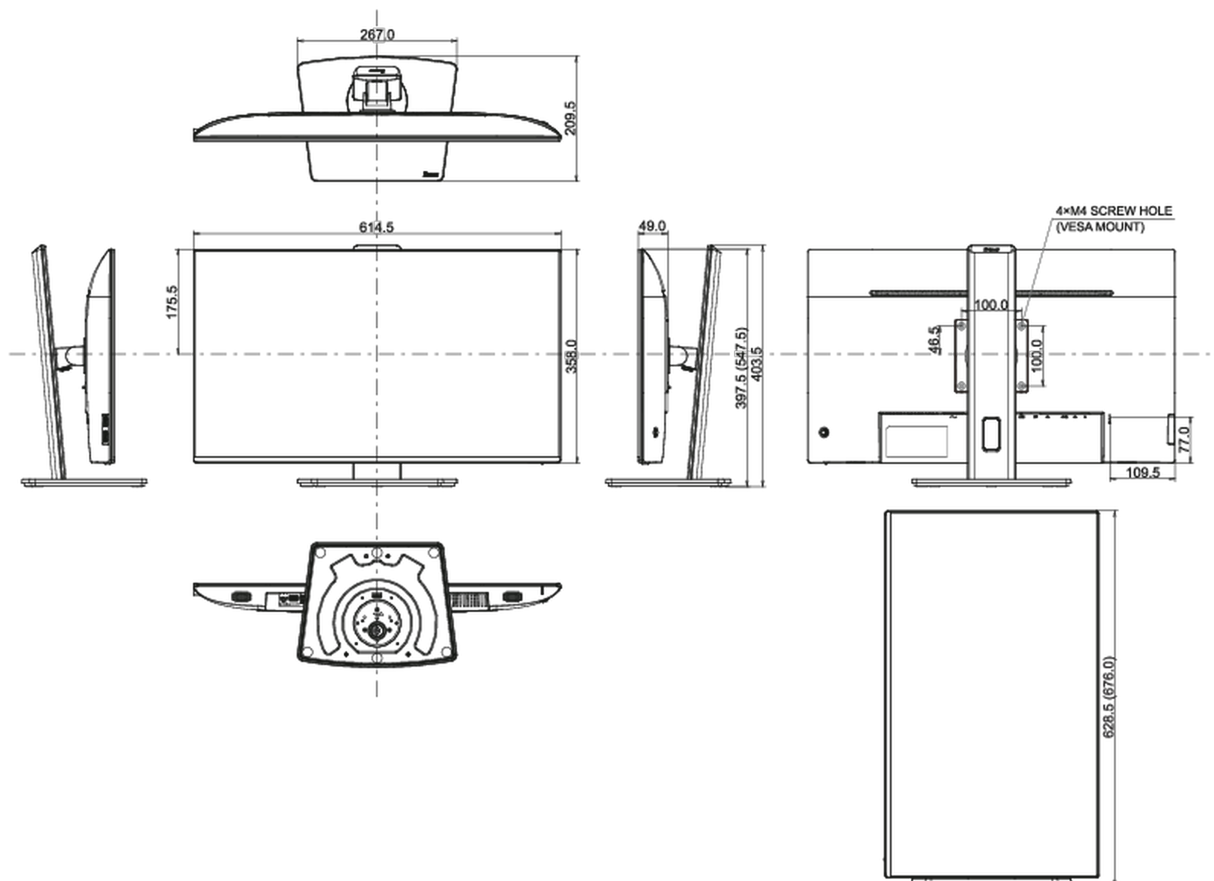

04 MECHANICKÉ ČÁSTI

Úpravy polohy	výška, swivel, náklon, Pivot (rotace na obě strany)
Výškově nastavitelné	150mm
Otočný (Pivot)	90°
Úhel otočení	90°; 45° na lefo; 45° na parvo
Úhel náklonu	23° nahoru; 5° dolů
VESA	100 x 100mm
Systém správy kabelů	ano

08 ROZMĚRY / HMOTNOST

Rozměry výrobku Š x V x D	614.5 x 397.5 (547.5) x 209.5mm
Rozměry balení Š x V x D	688 x 463 x 138mm
Váha (bez balení)	6.3kg
Váha (s balením)	8.7kg
EAN code	4948570123803

Všechny ochranné známky jsou registrovány a chráněny. Vyhrazené právo na změny. Veškeré ploché panely LCD splňují normu ISO-9241-307:2008 v oblasti počtu vadných pixelů.