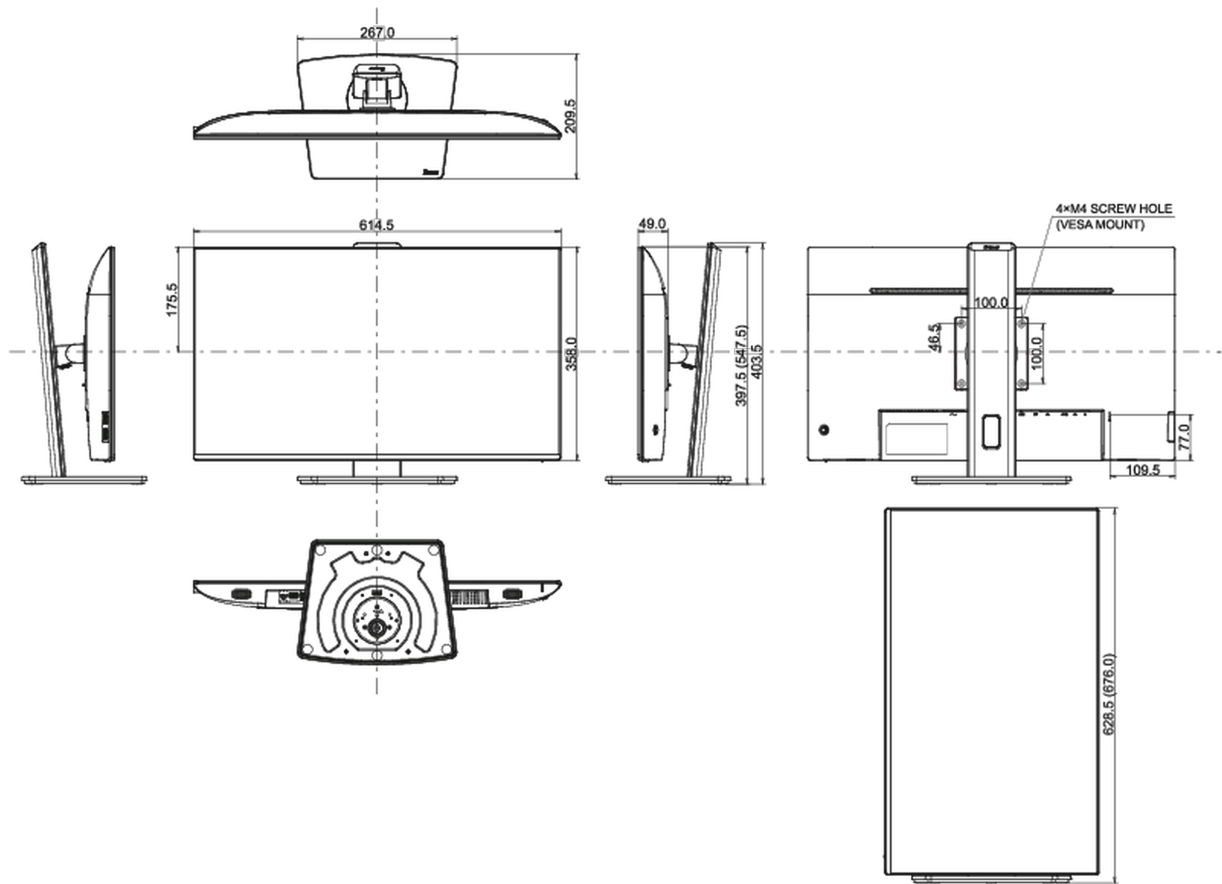

## 04 MECHANISME

Positieaanpassingen	hoogte, draaien, kantelen, pivot (rotatie aan beide zijden)
Hoogte-instelling	150mm
Rotatie	90°
Draaibare voet	90°; 45° links; 45° rechts
Kantelhoek	23° omhoog; 5° omlaag
VESA montage	100 x 100mm

**05** INBEGREPEN ACCESSOIRES

Kabels	Stroom, USB, HDMI, DP
Overige	Quick guide handleiding, veiligheidsinstructies

**06** POWER-MANAGEMENT

Voeding	intern
Stroomvoorziening	AC 100 - 240V, 50/60Hz
Energieverbruik	34W typisch, 0.5W stand by, 0.3W uit modus

**08** AFMETINGEN / GEWICHT

Product afmetingen B x H x D	614.5 x 397.5 (547.5) x 209.5mm
Doos afmetingen B x H x D	688 x 463 x 138mm
Gewicht (zonder doos)	6.3kg
Gewicht (inclusief doos)	8.7kg
EAN code	4948570123803