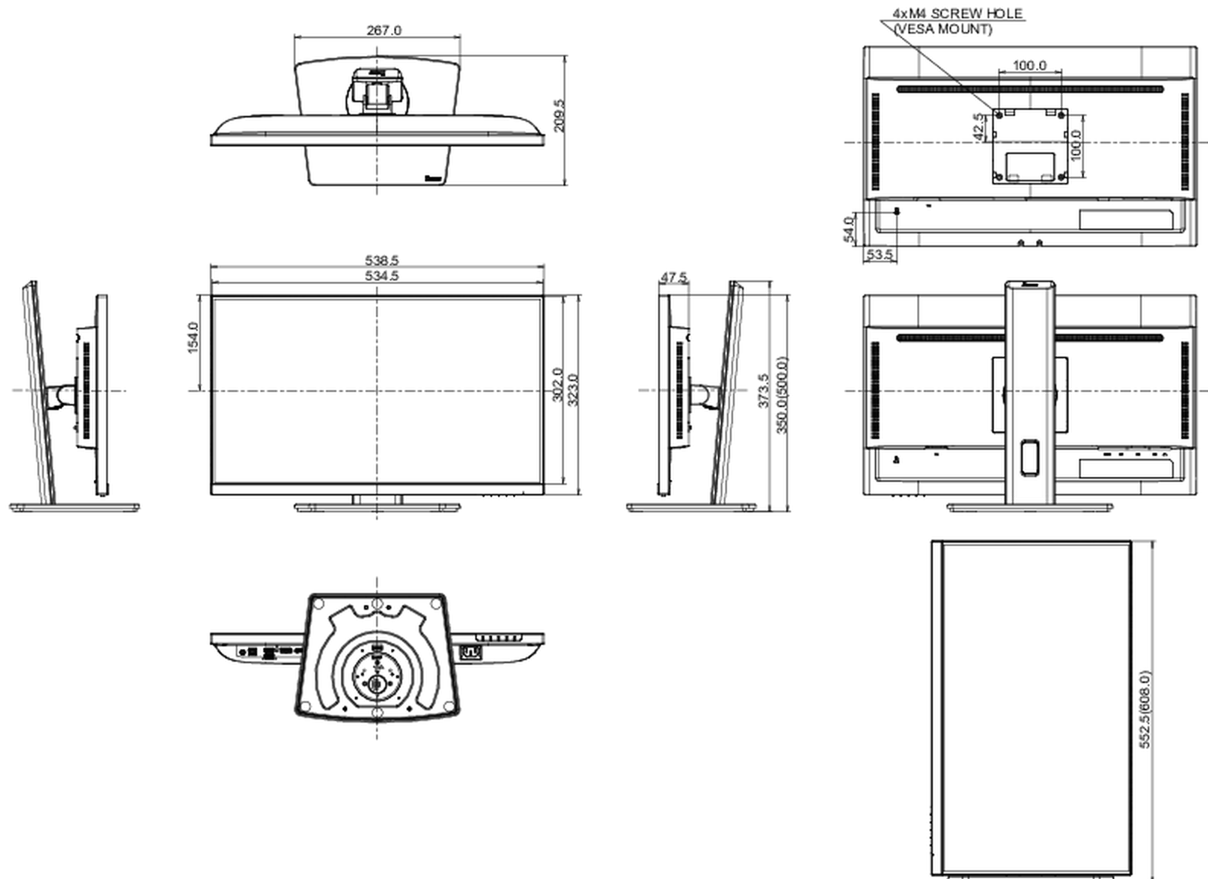

Дизайн	без полей по 3-м сторонам
Диагональ	23.8", 60.5см
Панель	IPS Panel Technology LED, матовый
Разрешение	1920 x 1080 @100Гц (2.1 megapixel Full HD)
Соотношение сторон	16:9
Яркость	250 cd/m ²
Контрастность	1300:1
Расширенная контрастность	80M:1
Время отклика (MPRT)	1ms
Видимая область	горизонталь/вертикаль: 178°/ 178°, право/лево: 89°/89°, вверх/вниз: 89°/89°
Поддержка цвета	16.7млн (sRGB: 99%; NTSC: 72%)
Частота горизонтальной развертки	30 - 110кГц
Видимая область Ш x В	527 x 296.5мм, 20.7 x 11.7"
Размер пикселя	0.275мм
Colour	матовый, чернить

08 РАЗМЕР / ВЕС

Размер продукта Ш x В x Г

538.5 x 350 (500) x 209.5мм

Размер коробки Ш x В x Г

685 x 405 x 126мм

EAN код

4948570124145

Все товарные знаки и торговые марки являются собственностью их владельцев и они защищены. Ошибки и изменения допускаются. Спецификации могут быть изменены без уведомления. Все LCD мониторы соответствуют стандарту ISO-9241-307:2008 по политике битых пикселей.