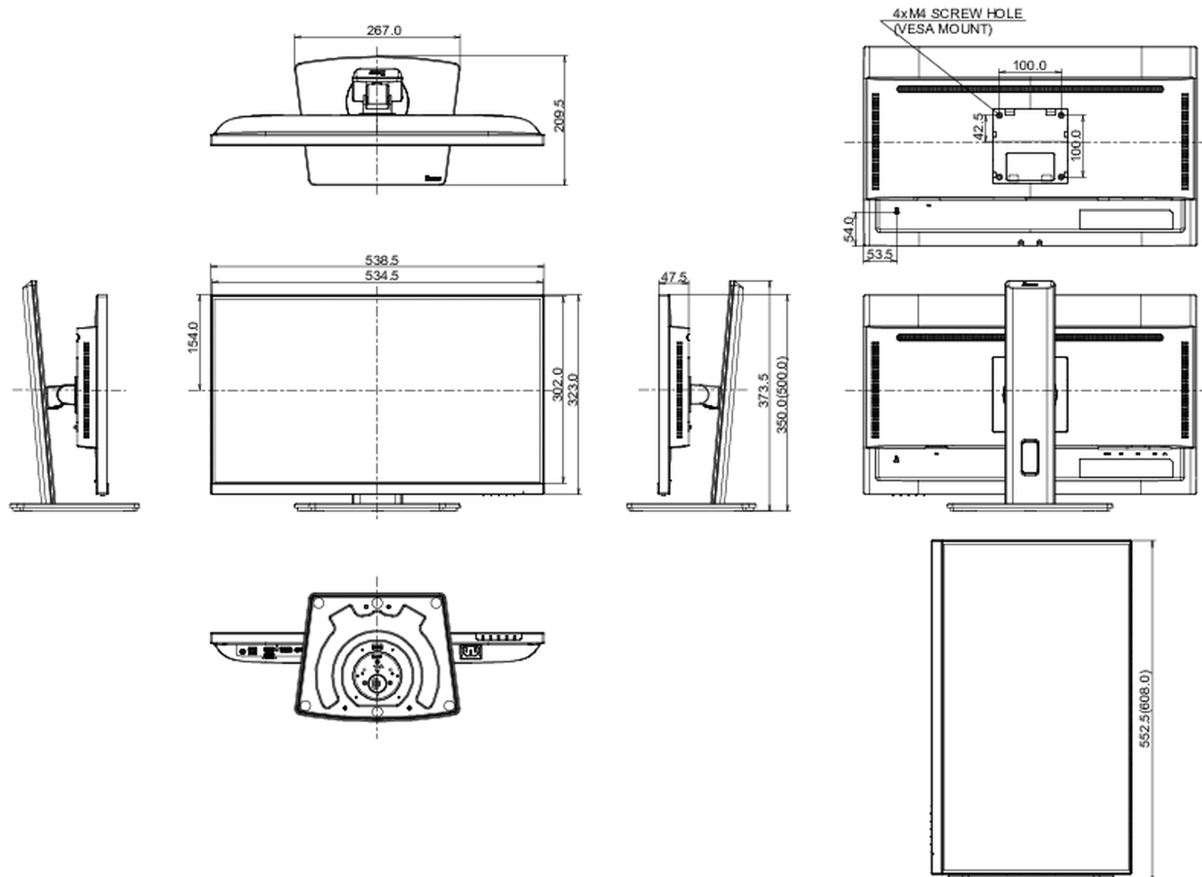

## 04 MECCANICA

Regolazione posizione display	altezza, swivel, tilt, perno (rotazione di entrambi i lati)
Regolazione altezza	150mm
Rotazione (funzione PIVOT)	90°
Snodo	90°; 45 ° sinistra; 45° destro
Angolo di inclinazione	23° alto; 5° giù
Montaggio VESA	100 x 100mm
Passaggio cavi	si

## 08 DIMENSIONI / PESO

Prodotti dimensioni L x H x P

538.5 x 350 (500) x 209.5mm

Box dimensioni L x H x P

685 x 405 x 126mm

EAN code

4948570124145

Tutti i marchi e i marchi registrati citati. E & O E. Specifiche soggette a modifiche senza preavviso. Tutti i display LCD è conforme alla norma ISO-9241-307:2008 in connessione con difetti dei pixel.