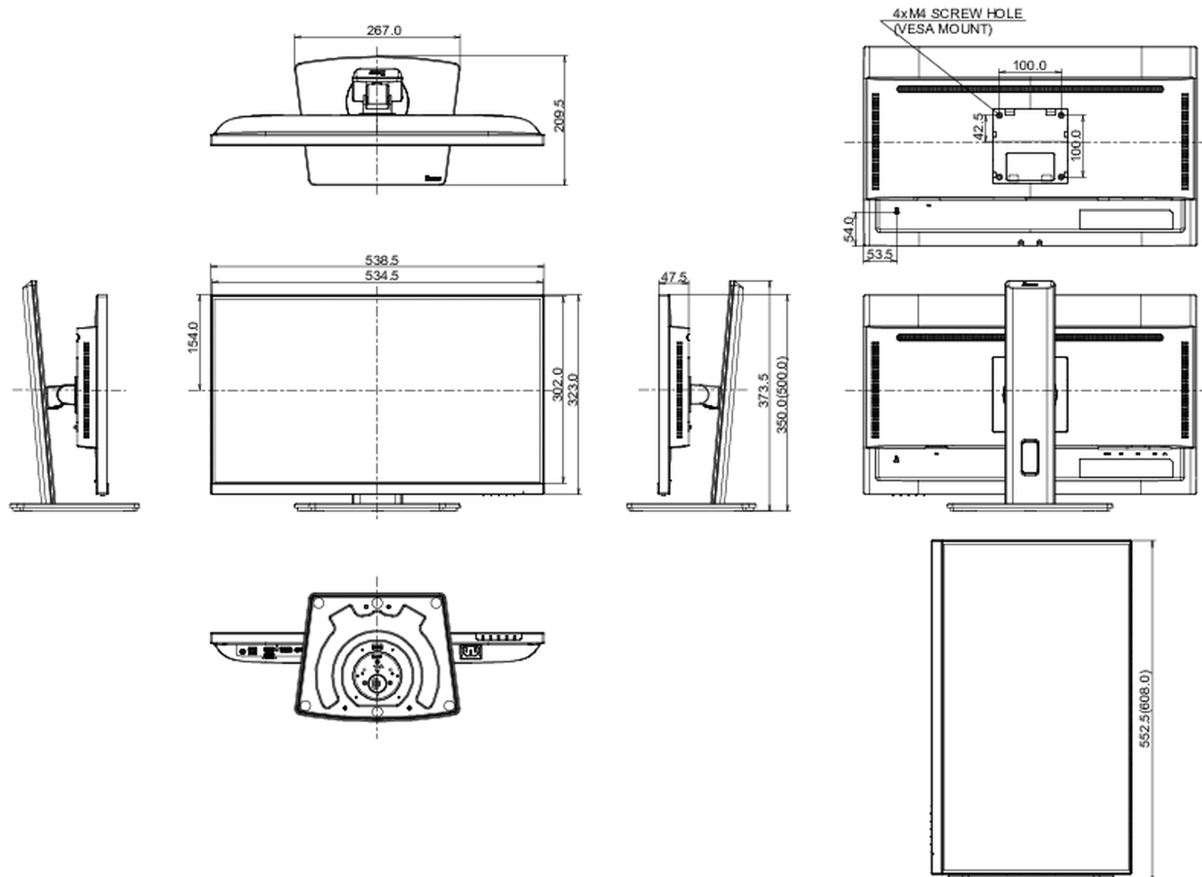

über 0.1% Blei enthalten

Garantie

5 Jahre (Einzelheiten und Geltungsbereich finden Sie im Abschnitt "Garantie" auf unserer Website)

08 ABMESSUNGEN / GEWICHT

Produkt Abmessungen B x H x T

538.5 x 350 (500) x 209.5mm

Verpackung Abmessungen B x H x T

685 x 405 x 126mm

EAN code

4948570124145

Alle Warenzeichen sind eingetragene Handelsmarken. Irrtum und Änderungen in den Spezifikationen vorbehalten. Alle LCD's erfüllen die ISO-9241-307:2008 Pixelfehlerklasse.