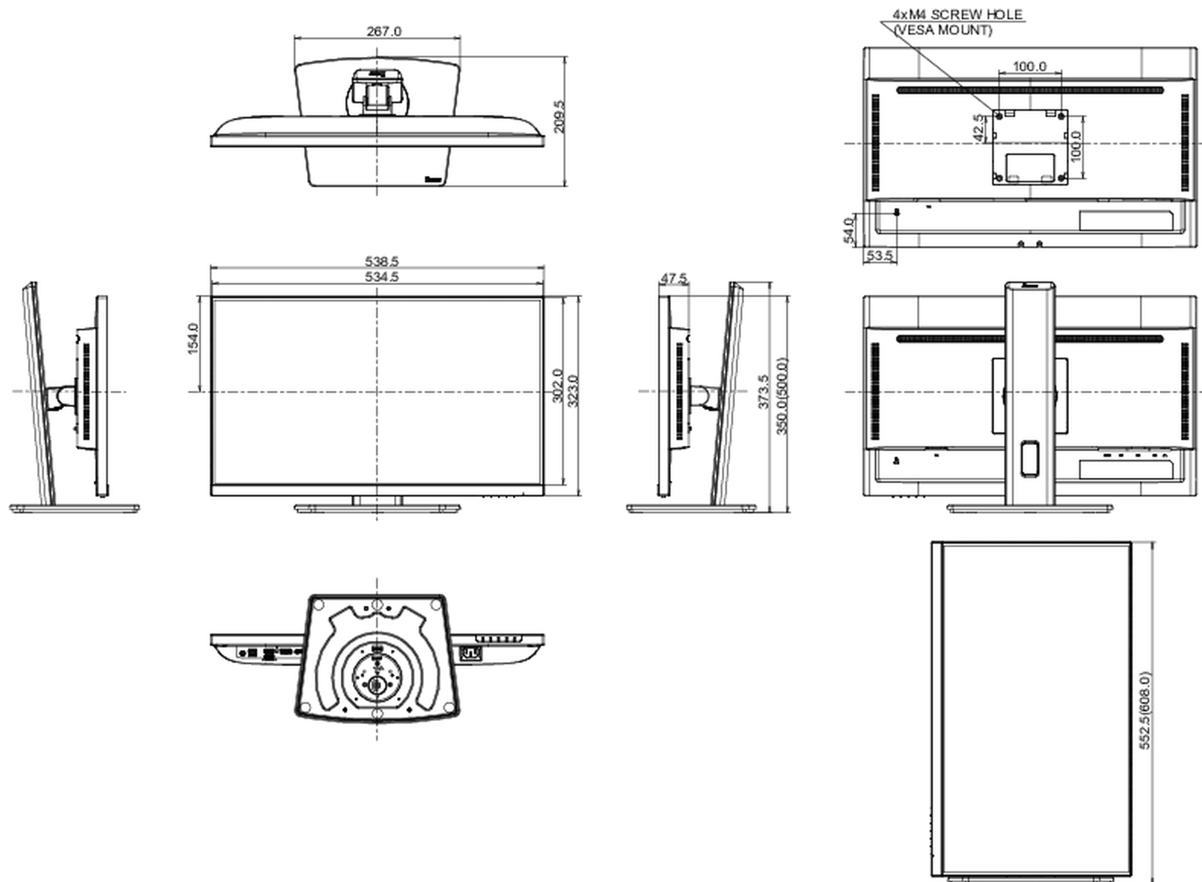

Design	3 côtés sans bordure
Diagonale	23.8", 60.5cm
Matrice	IPS Panel Technology LED, finition mate
Résolution native	1920 x 1080 @100Hz (2.1 megapixel Full HD)
Le ratio d'aspect	16:9
Luminosité	250 cd/m ²
Contraste	1300:1
Contraste dynamique	80M:1
Temps de réponse (MPRT)	1ms
Angle de vision	horizontal/vertical: 178°/ 178°, droit/gauche: 89°/89°, en avant/en arrière: 89°/89°
Couleurs supportées	16.7mln (sRGB: 99%; NTSC: 72%)
Fréquence horizontale	30 - 110kHz
Surface de travail H x L	527 x 296.5mm, 20.7 x 11.7"
Taille du pixel	0.275mm
Couleur	mate, noir

04 MECANIQUE

Réglages Position Image	hauteur, angle H, angle V, pivot (rotation des deux côtés)
RÉGULATION DE LA HAUTEUR	150mm
Rotation (fonction PIVOT)	90°
Angle de rotation	90°; 45 ° gauche; 45° droit
Angle d'inclinaison	23° en avant; 5° en arrière
Montage VESA	100 x 100mm

Système de gestion de passage des câbles oui

05 ACCESSOIRES INCLUS

Câbles	câble d'alimentation, USB, HDMI, DP
Autres	guide démarrage rapide, guide de sécurité

06 GESTION DE L'ÉNERGIE

Bloc d'alimentation	interne
Alimentation	AC 100 - 240V, 50/60Hz
Gestion d'alimentation	18W typique, 0.5W en veille, 0.3W éteint

07 NORMES

Certifications	TCO Certified, CE, TÜV-Bauart, EAC, VCCI-B, PSE, RoHS support, ErP, WEEE, REACH, UKCA
REACH SVHC	au dessus de 0.1% de plomb

08 DIMENSIONS / POIDS

Dimensions produit L x H x P	538.5 x 350 (500) x 209.5mm
Dimensions de la boîte L x H x P	685 x 405 x 126mm
Code EAN	4948570124145