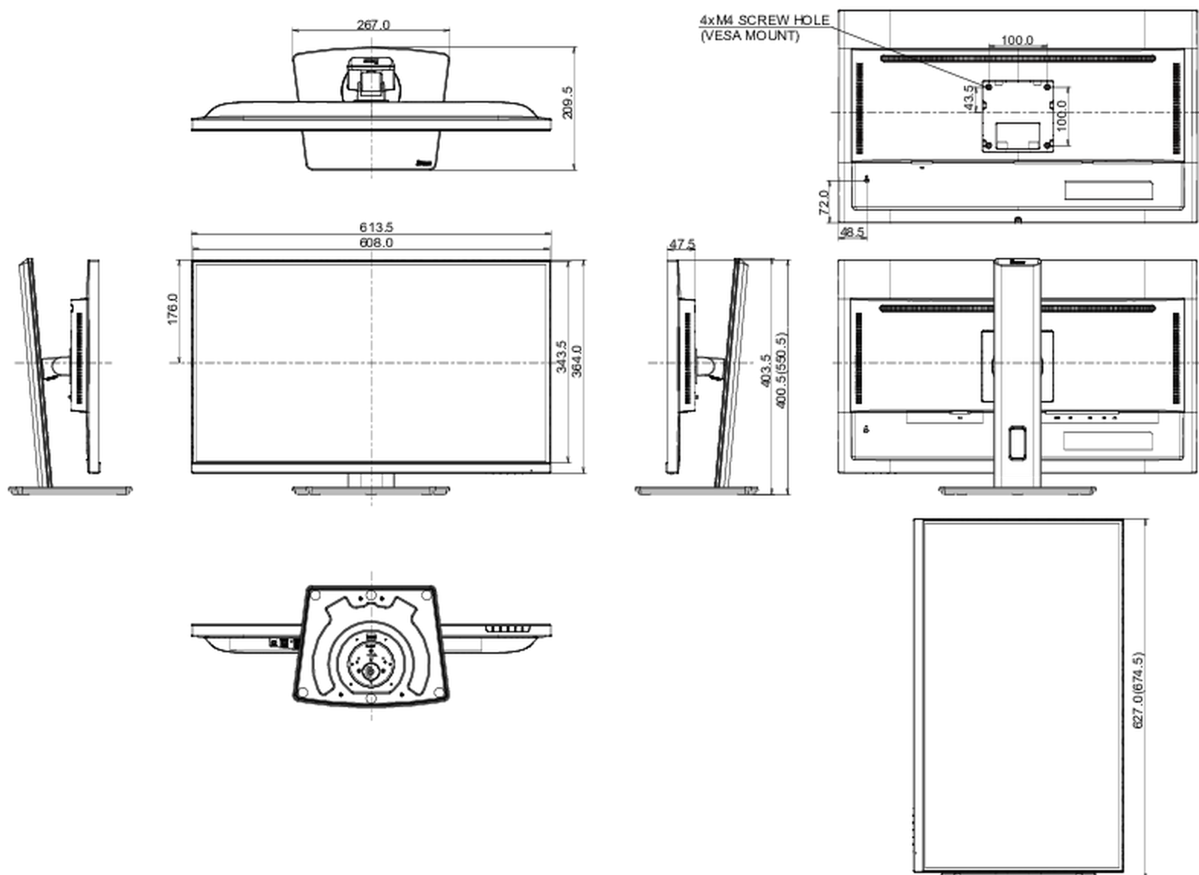

04 MECHANISME

Positieaanpassingen	hoogte, draaien, kantelen, pivot (rotatie aan beide zijden)
Hoogte-instelling	150mm
Rotatie	90°
Draaibare voet	90°; 45° links; 45° rechts
Kantelhoek	23° omhoog; 5° omlaag

VESA montage	100 x 100mm
Kabelmanagement systeem	ja

05 INBEGREPEN ACCESSOIRES

Kabels	Stroom, USB, HDMI, DP
Overige	Quick guide handleiding, veiligheidsinstructies

06 POWER-MANAGEMENT

Voeding	intern
Stroomvoorziening	AC 100 - 240V, 50/60Hz
Energieverbruik	22W typisch, 0.5W stand by, 0.3W uit modus

08 AFMETINGEN / GEWICHT

Product afmetingen B x H x D	613.5 x 400.5 (550.5) x 209.5mm
Doos afmetingen B x H x D	679 x 427 x 130mm
EAN code	4948570124183

Alle handelsmerken zijn geregistreerd. Gegevens onder voorbehoud van zetfouten. Specificaties kunnen vooraf en zonder opgaaf van reden gewijzigd worden. Alle LCD-panelen vallen onder ISO-9241-307:2008 inzake pixelfouten.