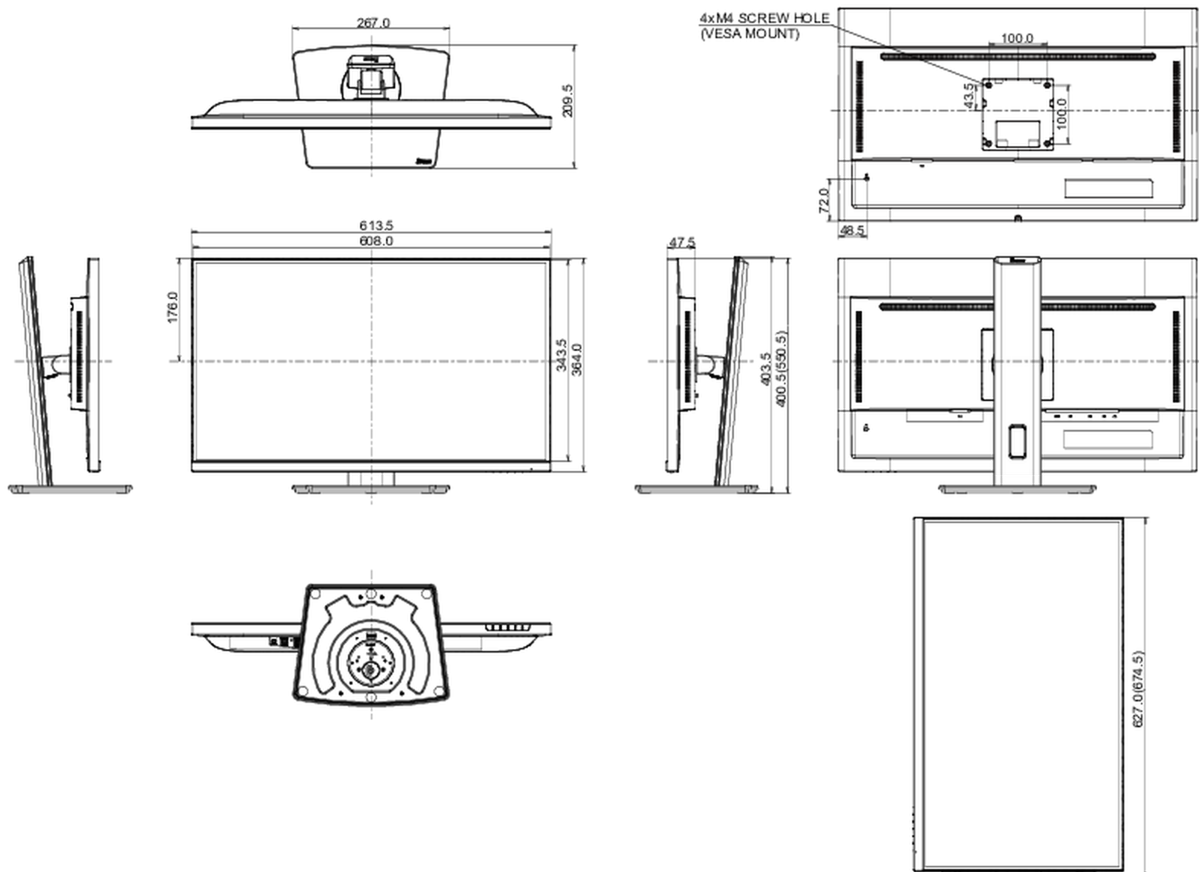

## 04 MECANIQUE

Réglages Position Image	hauteur, angle H, angle V, pivot (rotation des deux côtés)
RÉGULATION DE LA HAUTEUR	150mm
Rotation (fonction PIVOT)	90°
Angle de rotation	90°; 45° gauche; 45° droit
Angle d'inclinaison	23° en avant; 5° en arrière
Montage VESA	100 x 100mm

## 08 DIMENSIONS / POIDS

Dimensions produit L x H x P	613.5 x 400.5 (550.5) x 209.5mm
Dimensions de la boîte L x H x P	679 x 427 x 130mm
Code EAN	4948570124183

*Toutes les marques nommées sur ce site sont des marques déposées. iiyama ne pourra être tenu responsable d'éventuelles erreurs ou omissions contenues sur ce site. Tous les écrans LCD iiyama sont conformes à la norme ISO-9241-307:2008 pour ce qui concerne les défauts de pixel.*