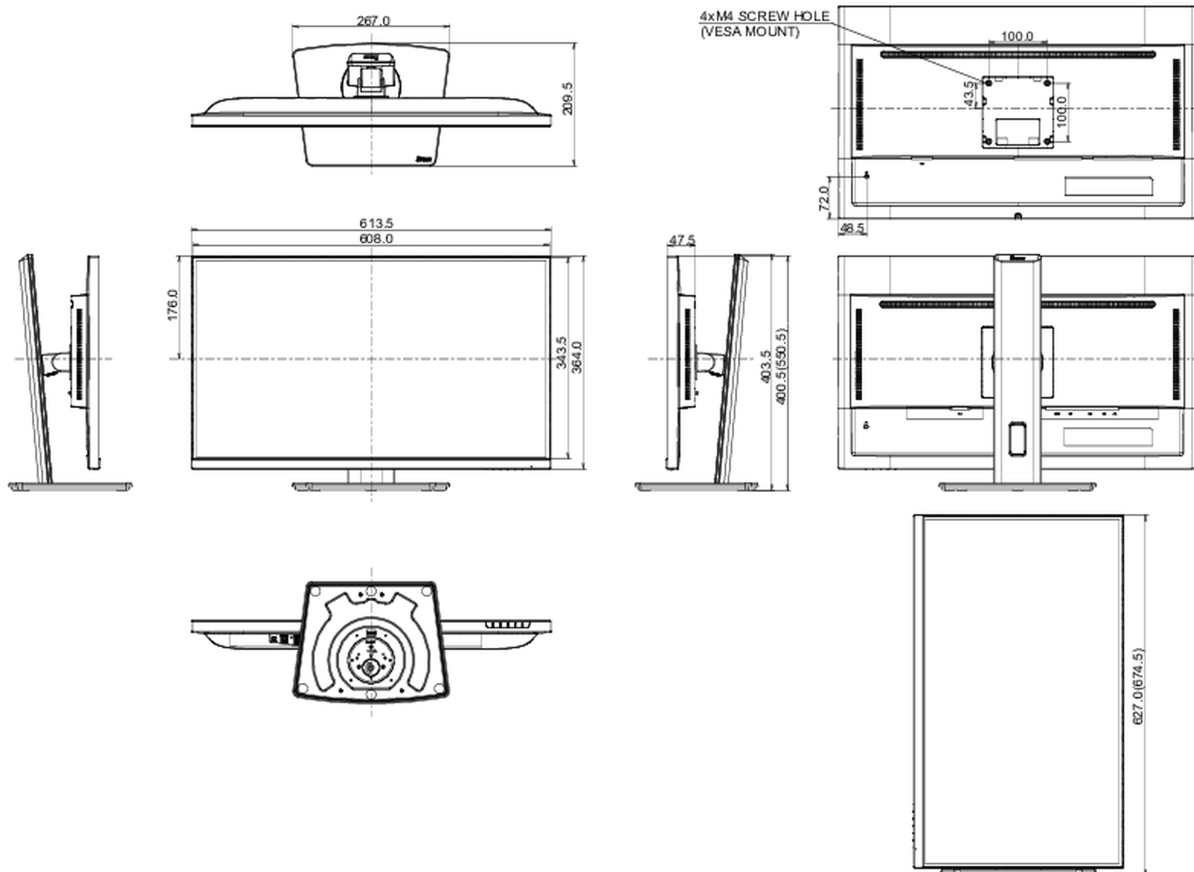

## 08 ROZMĚRY / HMOTNOST

Rozměry výrobku Š x V x D

613.5 x 400.5 (550.5) x 209.5mm

Rozměry balení Š x V x D

679 x 427 x 130mm

EAN code

4948570124183

*Všechny ochranné známky jsou registrovány a chráněny. Vyhrazené právo na změny. Veškeré ploché panely LCD splňují normu ISO-9241-307:2008 v oblasti počtu vadných pixelů.*