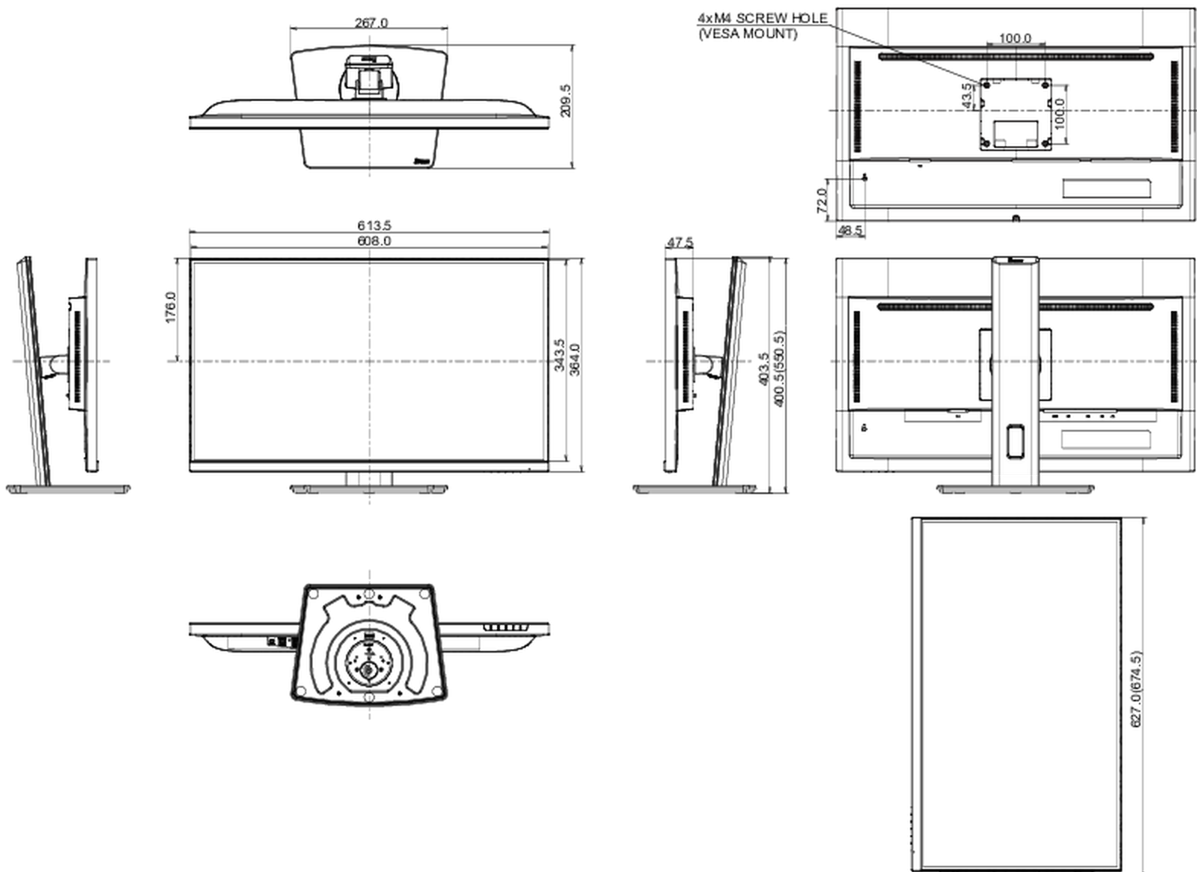

01 CARACTÉRISTIQUES DE L'ÉCRAN

Design	3 côtés sans bordure
Diagonale	27", 68.5cm
Matrice	IPS Panel Technology LED, finition mate
Résolution native	2560 x 1440 @100Hz (3.7 megapixel QHD)
Le ratio d'aspect	16:9
Luminosité	250 cd/m ²
Contraste	1300:1
Contraste dynamique	80M:1
Temps de réponse (MPRT)	1ms
Angle de vision	horizontal/vertical: 178°/178°, droit/gauche: 89°/89°, en avant/en arrière: 89°/89°
Couleurs supportées	16.7mIn (sRGB: 99%; NTSC: 72%)
Fréquence horizontale	30 - 150kHz
Surface de travail H x L	596.7 x 335.7mm, 23.5 x 13.2"
Taille du pixel	0.233mm
Couleur	mate, noir

04 MECANIQUE

Réglages Position Image	hauteur, angle H, angle V, pivot (rotation des deux côtés)
RÉGULATION DE LA HAUTEUR	150mm
Rotation (fonction PIVOT)	90°
Angle de rotation	90°; 45° gauche; 45° droit
Angle d'inclinaison	23° en avant; 5° en arrière
Montage VESA	100 x 100mm

Système de gestion de passage des câbles oui

05 ACCESSOIRES INCLUS

Câbles	câble d'alimentation, USB, HDMI, DP
Autres	guide démarrage rapide, guide de sécurité

06 GESTION DE L'ÉNERGIE

Bloc d'alimentation	interne
Alimentation	AC 100 - 240V, 50/60Hz
Gestion d'alimentation	22W typique, 0.5W en veille, 0.3W éteint

08 DIMENSIONS / POIDS

Dimensions produit L x H x P	613.5 x 400.5 (550.5) x 209.5mm
Dimensions de la boîte L x H x P	679 x 427 x 130mm
Code EAN	4948570124183

Toutes les marques nommées sur ce site sont des marques déposées. iiyama ne pourra être tenu responsable d'éventuelles erreurs ou omissions contenues sur ce site. Tous les écrans LCD iiyama sont conformes à la norme ISO-9241-307:2008 pour ce qui concerne les défauts de pixel.