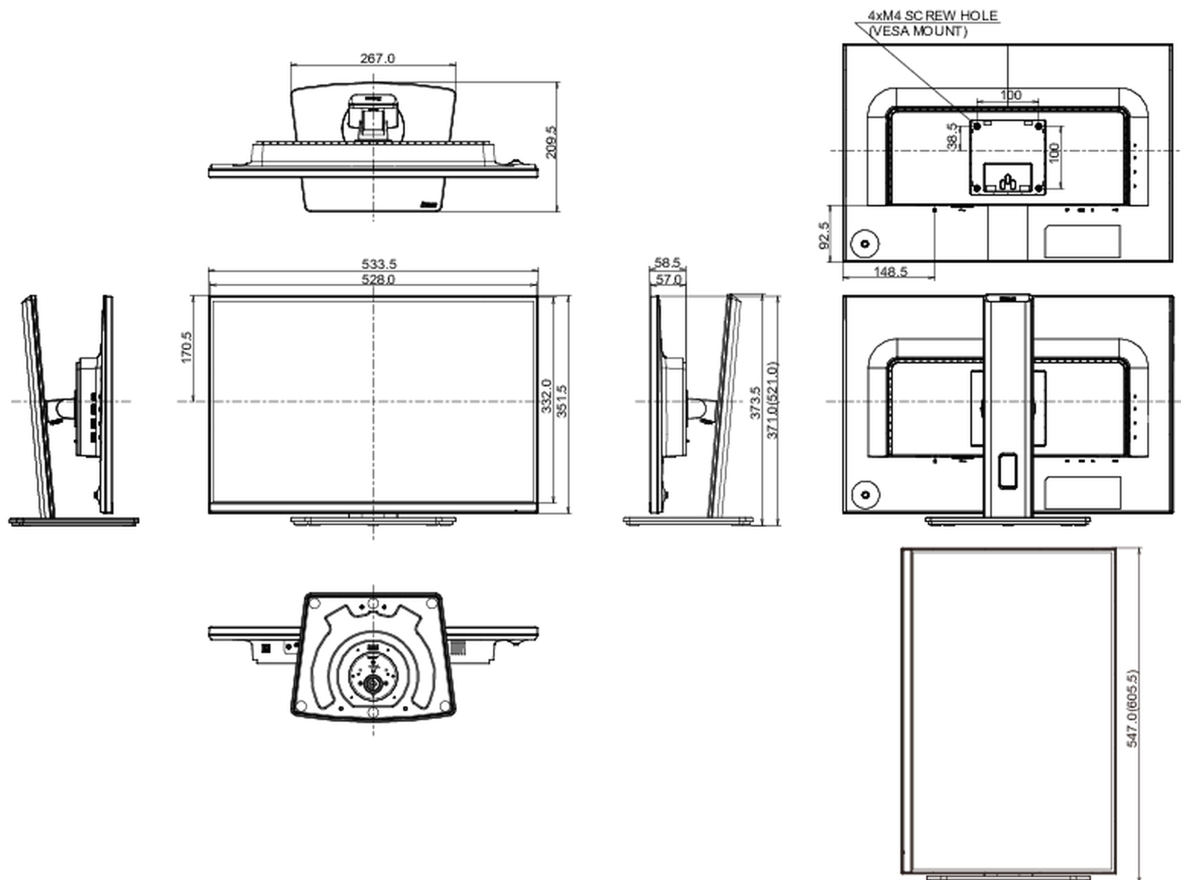

Ostalo

kratko uputstvo, bezbednosni vodič

06 UPRAVLJANJE NAPAJANJEM

Napajanje

interna

Potrošnja energije

% 1W tipično, 0.5W stand by, 0.3W isključen

07 ODRŽIVOST

Propisi

TCO Sertifikat, CE, TÜV-GS, EAC, PSE, RoHS podrška, ErP, WEEE, VCCI, REACH, UKCA

Klasa energetske efikasnosti (Regulation (EU) 2017/1369)

D

REACH SVHC

iznad 0.1%: Olova

08 DIMENZIJE / TEŽINA

Dimenzije proizvoda Š x V x D

533.5 x 371 (521) x 209.5mm

Dimenzije kutije Š x V x D

613 x 437 x 130mm

Težina (bez kutije)

5.1kg

Težina (sa kutijom)

6.6kg

EAN kod

4948570123827

All trademarks and registered trademarks acknowledged. E & O E. Specification subject to change without notice. All LCD's comply with ISO-9241-307:2008 in connection with pixel defects.