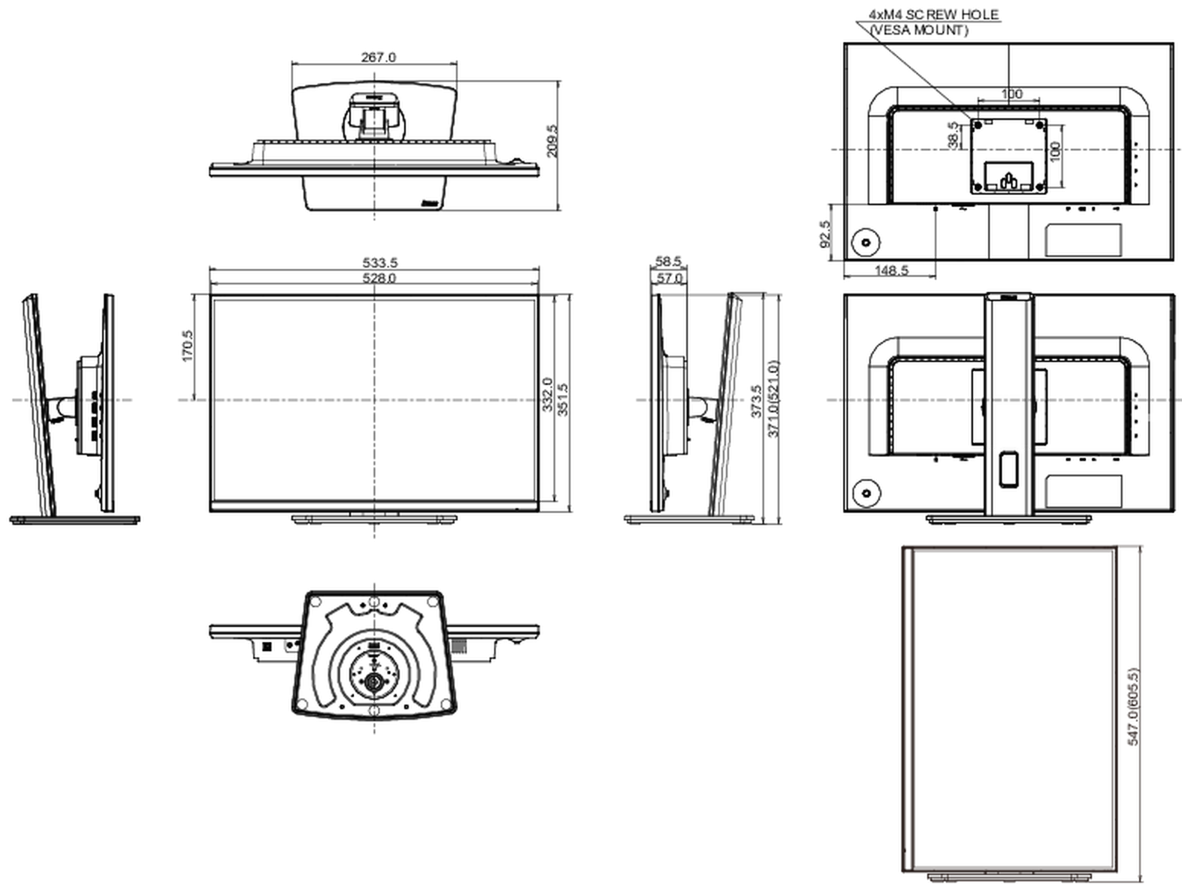

04 MECHANISME

Positieaanpassingen	hoogte, draaien, kantelen, pivot (rotatie aan beide zijden)
Hoogte-instelling	150mm
Rotatie	90°
Draaibare voet	90°; 45° links; 45° rechts
Kantelhoek	23° omhoog; 5° omlaag

VESA montage	100 x 100mm
Kabelmanagement systeem	ja

05 INBEGREPEN ACCESSOIRES

Kabels	Stroom, USB, HDMI
Overige	Quick guide handleiding, veiligheidsinstructies

06 POWER-MANAGEMENT

Voeding	intern
Stroomvoorziening	AC 100 - 240V, 50/60Hz
Energieverbruik	17W typisch, 0.5W stand by, 0.3W uit modus

Product afmetingen B x H x D	533.5 x 371 (521) x 209.5mm
Doos afmetingen B x H x D	613 x 437 x 130mm
Gewicht (zonder doos)	5.1kg
Gewicht (inclusief doos)	6.6kg
EAN code	4948570123827

Alle handelsmerken zijn geregistreerd. Gegevens onder voorbehoud van zetfouten. Specificaties kunnen vooraf en zonder opgave van reden gewijzigd worden. Alle LCD-panels vallen onder ISO-9241-307:2008 inzake pixelfouten.