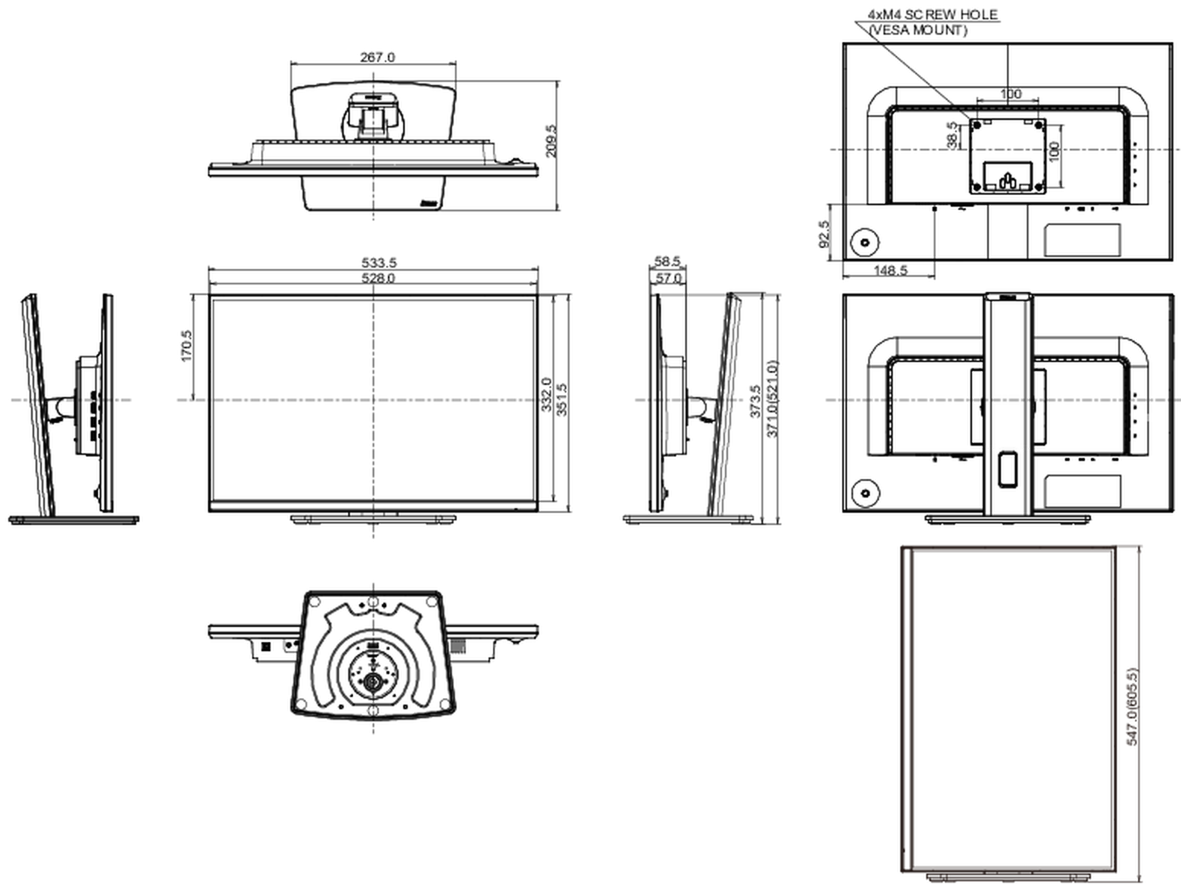

04 MECHANIKUS

Kijelző helyzetének beállításai	magasság, forgatható, billenthető, forgatható (forgatás mindkét oldalra)
Magasság beállítása	150mm
Forgatás (PIVOT funkció - portré mód)	90°
Forgó állvány	90°; 45° bal; 45° jobb
Hajlásszög	23° fel; 5° le
VESA állvány	100 x 100mm

08 MÉRETEK / SÚLY

Termék méretei Sz x H x M	533.5 x 371 (521) x 209.5mm
Doboz méretei Sz x H x M	613 x 437 x 130mm
Súly (doboz nélkül)	5.1kg
Súly (dobozzal)	6.6kg
EAN kód	4948570123827

All trademarks and registered trademarks acknowledged. E & O E. Specification subject to change without notice. All LCD's comply with ISO-9241-307:2008 in connection with pixel defects.