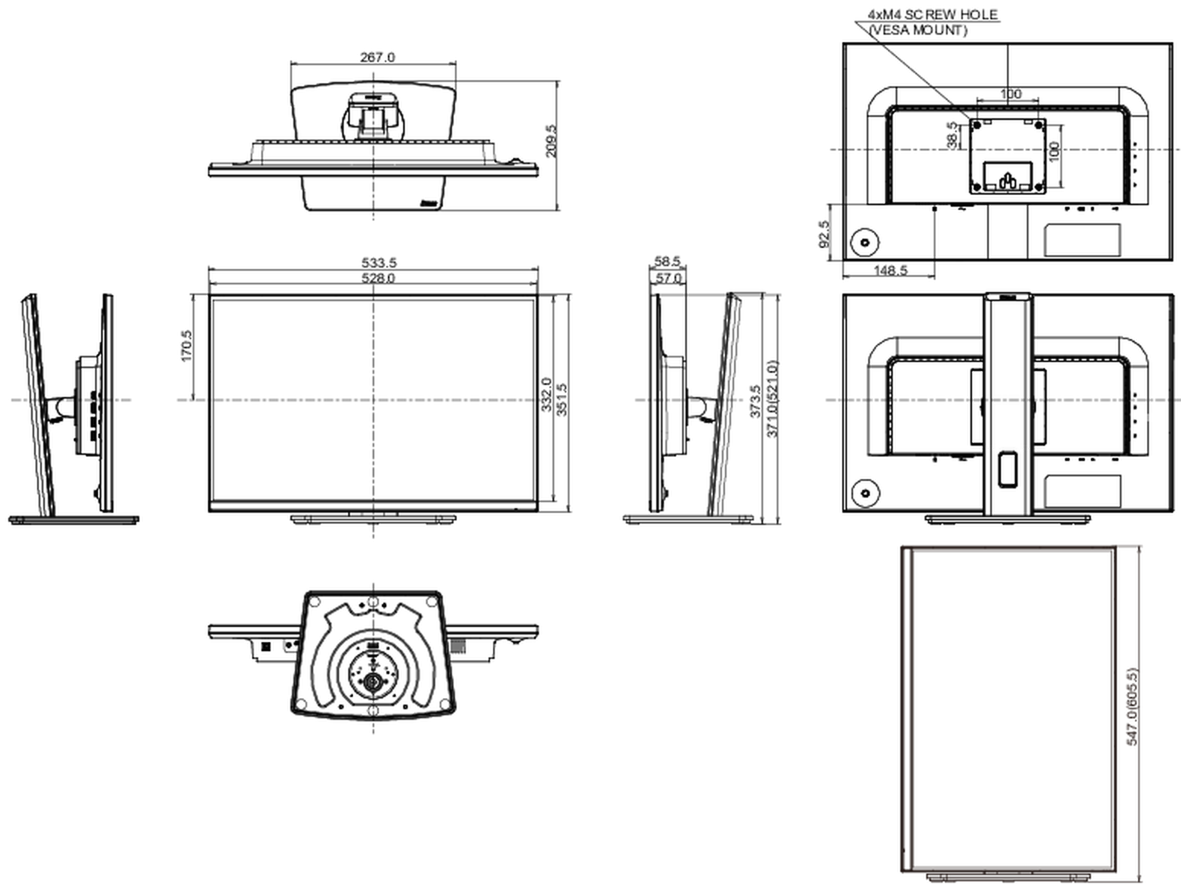

## 08 DIMENSIONES / PESO

<b>Producto dimensiones W x H x D</b>	533.5 x 371 (521) x 209.5mm
<b>Dimensiones de la caja (ancho x alto x fondo)</b>	613 x 437 x 130mm
<b>Peso (sin caja)</b>	5.1kg
<b>Peso (con caja)</b>	6.6kg
<b>Código EAN</b>	4948570123827