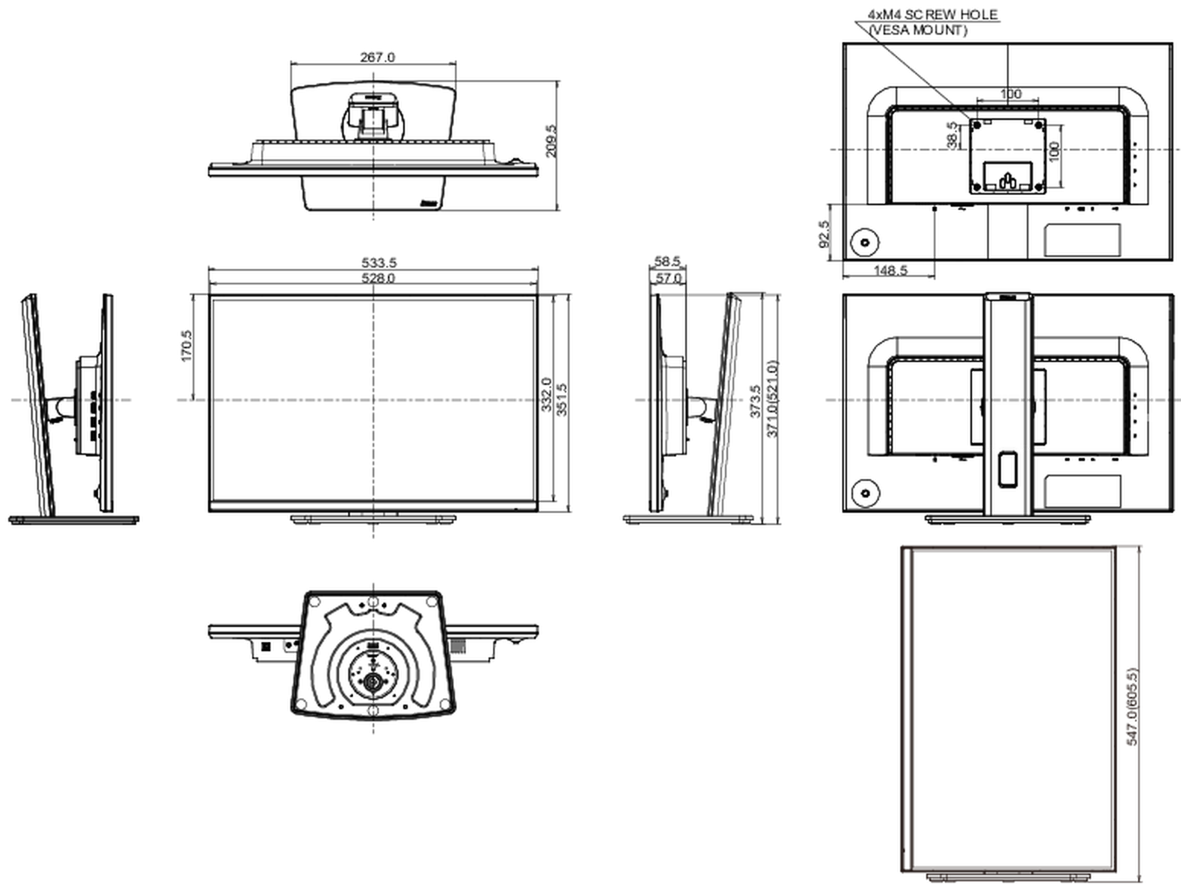

04 MECHANISME

Positieaanpassingen	hoogte, draaien, kantelen, pivot (rotatie aan beide zijden)
Hoogte-instelling	150mm
Rotatie	90°
Draaibare voet	90°; 45° links; 45° rechts
Kantelhoek	23° omhoog; 5° omlaag

VESA montage	100 x 100mm
Kabelmanagement systeem	ja

05 INBEGREPEN ACCESSOIRES

Kabels	Stroom, USB, HDMI
Overige	Quick guide handleiding, veiligheidsinstructies

06 POWER-MANAGEMENT

Voeding	intern
Stroomvoorziening	AC 100 - 240V, 50/60Hz
Energieverbruik	17W typisch, 0.5W stand by, 0.3W uit modus

Product afmetingen B x H x D	533.5 x 371 (521) x 209.5mm
Doos afmetingen B x H x D	613 x 437 x 130mm
Gewicht (zonder doos)	5.1kg
Gewicht (inclusief doos)	6.6kg
EAN code	4948570123827

Alle handelsmerken zijn geregistreerd. Gegevens onder voorbehoud van zetfouten. Specificaties kunnen vooraf en zonder opgave van reden gewijzigd worden. Alle LCD-panels vallen onder ISO-9241-307:2008 inzake pixelfouten.