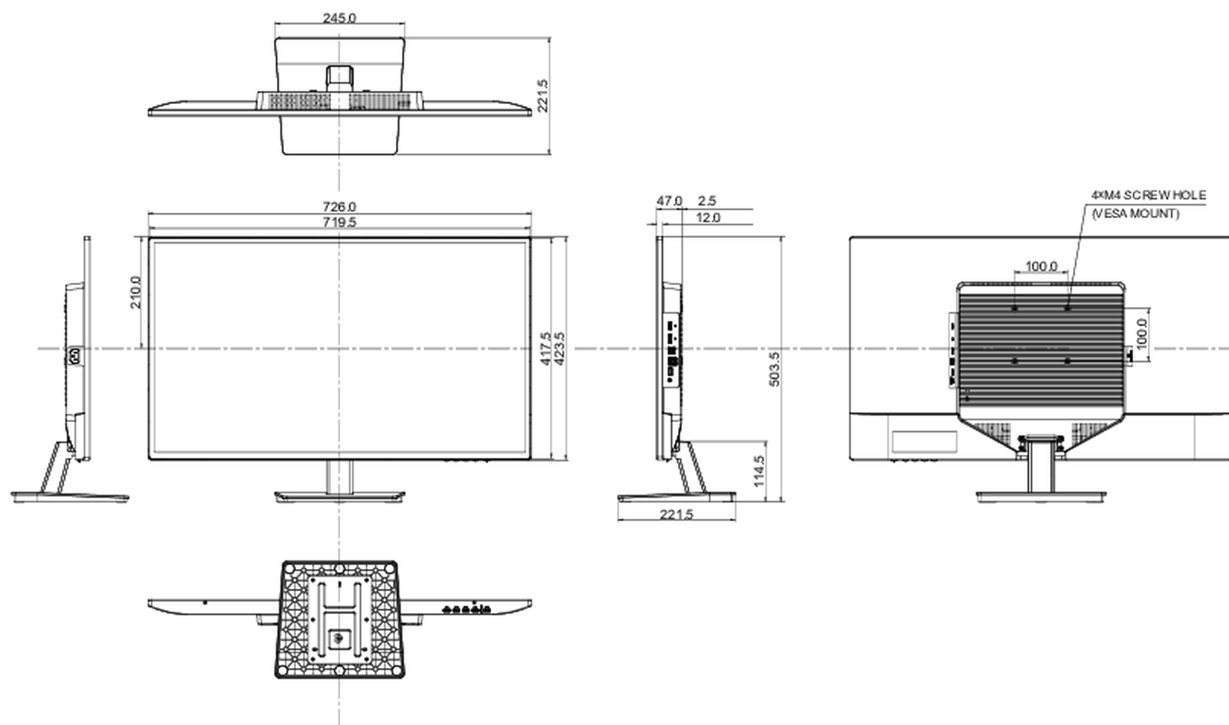

## 01 ХАРАКТЕРИСТИКИ ДИСПЛЕЯ

Диагональ	31.5", 80см
Панель	IPS Panel Technology LED, матовый
Разрешение	2560 x 1440 @100Гц (3.7 megapixel WQHD)
Соотношение сторон	16:9
Яркость	250 cd/m <sup>2</sup>
Контрастность	1200:1
Расширенная контрастность	80M:1
Время отклика (GTG)	3мс
Видимая область	горизонталь/вертикаль: 178°/178°, право/лево: 89°/89°, вверх/вниз: 89°/89°
Частота горизонтальной развертки	30 - 90кГц
Видимая область Ш x В	698.1 x 392.7мм, 27.5 x 15.5"
Размер пикселя	0.272мм
Colour	матовый, чернить

## 08 РАЗМЕР / ВЕС

Размер продукта Ш x В x Г	726 x 503.5 x 221.5мм
Размер коробки Ш x В x Г	810 x 505 x 125мм
Вес (без упаковки)	6.9кг
Вес (с упаковкой)	8.5кг
EAN код	4948570123643

Все товарные знаки и торговые марки являются собственностью их владельцев и они защищены. Ошибки и изменения допускаются. Спецификации могут быть изменены без уведомления. Все LCD мониторы соответствуют стандарту ISO-9241-307:2008 по политике битых пикселей.