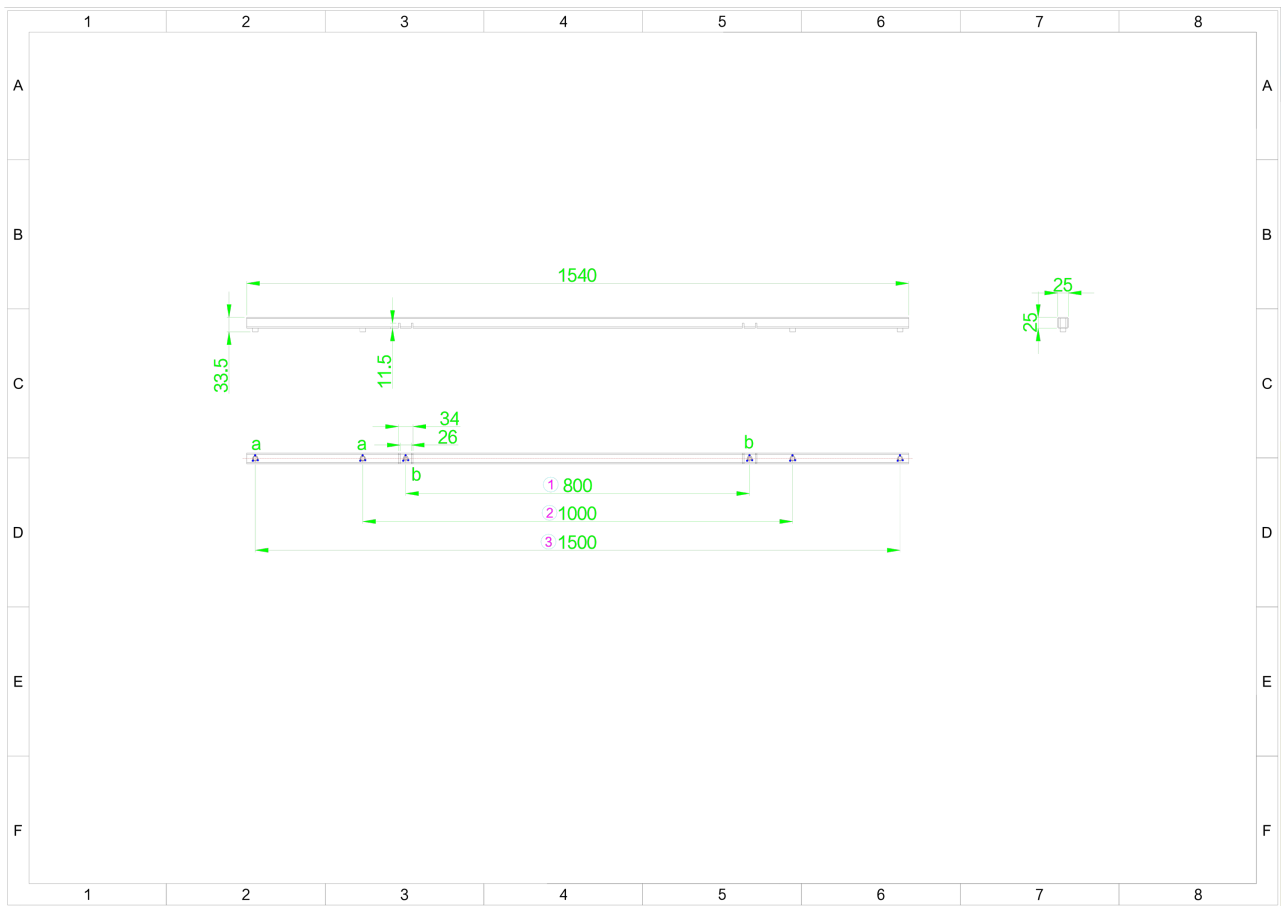

## Muurbeugelset voor de iiyama LH60 SIGNAGE SERIE

Montageset voor gebruikers die een 105-inch display op de MD-WLIFT2031-W1 of MD-CAR2031-B1 willen installeren.

Deze oplossing is compatibel voor de volgende iiyama-modellen: ProLite TE10518UWI-B1AG, ProLite LH10551UWS-B1AG.

### 01 AFMETINGEN / GEWICHT

Product afmetingen B x H x D	1540 x 25 x 25mm
Doos afmetingen B x H x D	1590 x 50 x 25mm
Gewicht (zonder doos)	4.5kg
Gewicht (inclusief doos)	4.9kg
EAN code	4948570033317