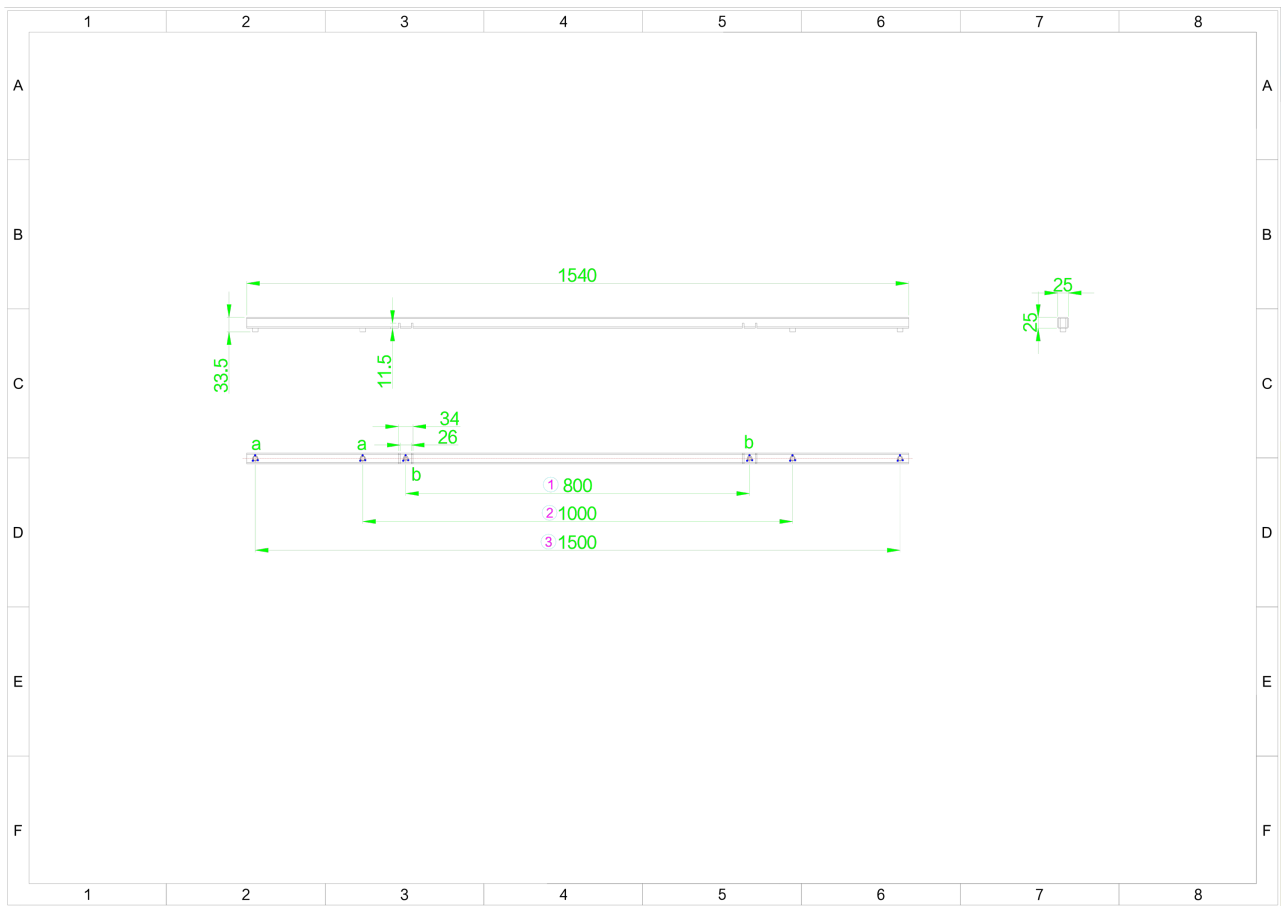

Mounting kit for floor lift and wall lift

Mounting kit for users who wish to install a 105" display on the MD-WLIFT2031-W1 or MD-CAR2031-B1.

This solution is compatible for the following iiyama models: ProLite TE10518UWI-B1AG, ProLite LH10551UWS-B1AG.

01 РАЗМЕР / ВЕС

Размер продукта Ш x В x Г	1540 x 25 x 25мм
Размер коробки Ш x В x Г	1590 x 50 x 25мм
Вес (без упаковки)	4.5кг
Вес (с упаковкой)	4.9кг
EAN код	4948570033317

02 СОПУТСТВУЮЩАЯ ИНФОРМАЦИЯ

Сопутствующие товары