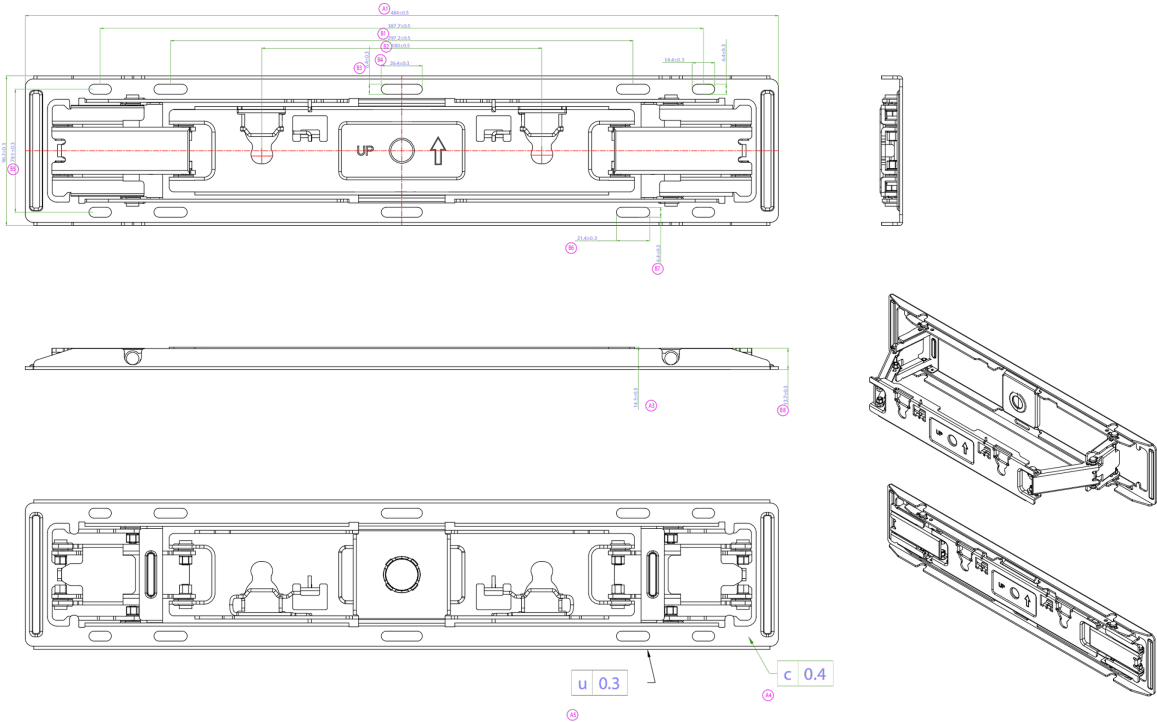

With the easy and quick fixation system, this wall mount guarantees safe usage in environments like schools and other public utility buildings.

## 01 TEKNİK ÖZELLİK

Ekran sayısı	1
Ekran boyutu	55" - 65"
Maksimum ağırlık kapasitesi	30kg / monitör

## 02 ÖLÇÜLER / AĞIRLIK

Ürün boyutları G x Y x D 484 x 96.2 x 14.5mm

Kutu boyutları G x Y x D 636 x 195 x 247mm

Ağırlık (kutu hariç) 1.2kg

Ağırlık (kutu ile birlikte) 1.6kg

EAN kodu 4948570033324