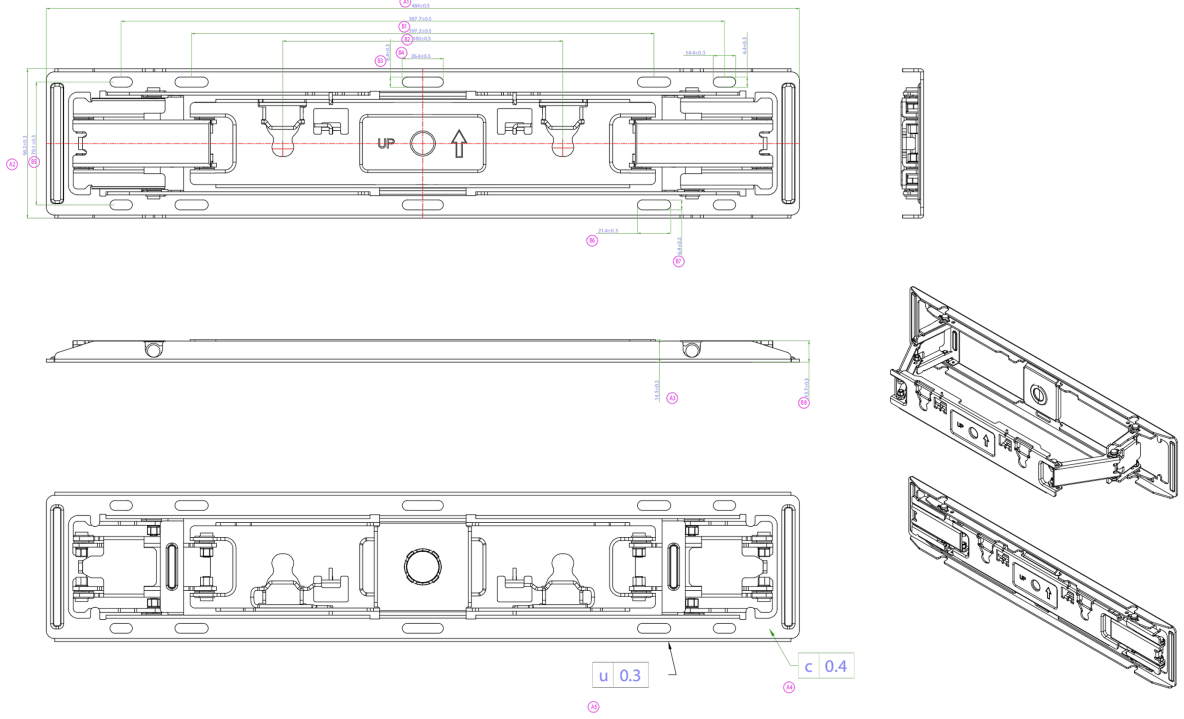

## 01 TEKNİK ÖZELLİK

Ekran sayısı	1
Ekran boyutu	55" - 65"
Maksimum ağırlık kapasitesi	30kg / monitör

## 02 ÖLÇÜLER / AĞIRLIK

Ürün boyutları G x Y x D 484 x 96.2 x 14.5mm

Kutu boyutları G x Y x D 636 x 195 x 247mm

Ağırlık (kutu hariç) 1.2kg

Ağırlık (kutu ile birlikte) 1.6kg

EAN kodu 4948570033324