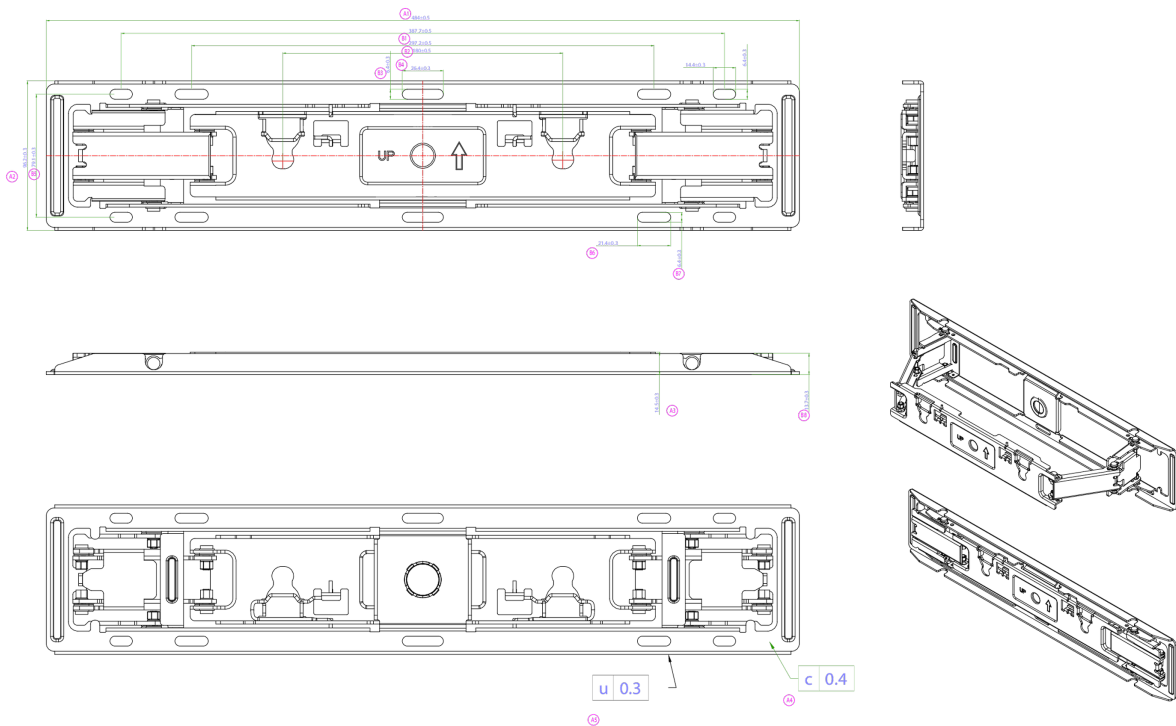

Komplet nosača za montažu za iiyama monitore LH60 SERIJU SIGNAGE (55" & 65") koji naležu direktno na zid

Sa sistemom lakog i brzog pričvršćivanja, ovaj zidni nosač garantuje bezbednu upotrebu u okruženjima kao što su škole i druge javne komunalne zgrade. Nosač se može koristiti za postavljanje ekrana u pejzažnoj ili portretnoj orijentaciji.

Ovaj nosač je kompatibilan sa sledećim iiyama modelima: ProLite [LH5560UHS-B1AG](#), [LH6560UHS-B1AG](#)

01 TEHNIČKA SPECIFIKACIJA

Boja	crna
Broj ekrana	1
Veličina ekrana	55" - 65"
Maksimalna težina	30kg / monitor

02 DIMENZIJE / TEŽINA

Dimenzije proizvoda Š x V x D	484 x 96.2 x 14.5mm
Dimenzije kutije Š x V x D	636 x 195 x 247mm
Težina (bez kutije)	1.2kg
Težina (sa kutijom)	1.6kg
EAN kod	4948570033324

03 POVEZANE INFORMACIJE