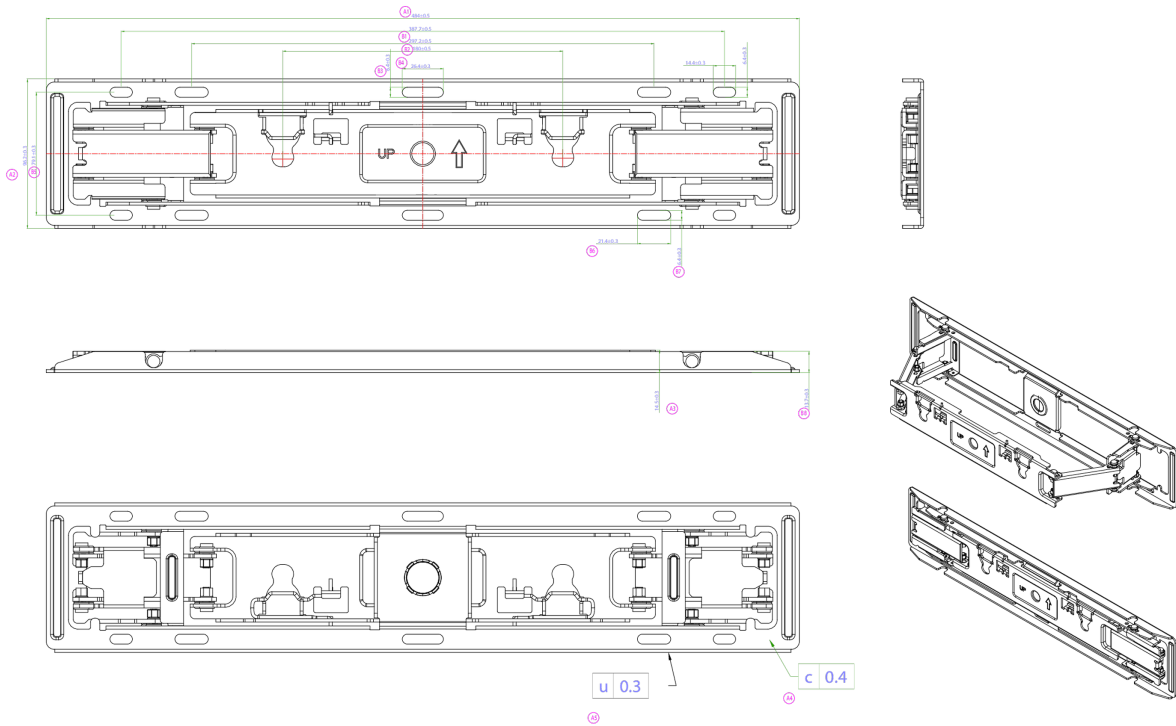

Komplet nosača za montažu za iiyama monitore LH60 SERIJU SIGNAGE (55" & 65") koji naležu direktno na zid

Sa sistemom lakog i brzog pričvršćivanja, ovaj zidni nosač garantuje bezbednu upotrebu u okruženjima kao što su škole i druge javne komunalne zgrade. Nosač se može koristiti za postavljanje ekrana u pejzažnoj ili portretnoj orijentaciji.

Ovaj nosač je kompatibilan sa sledećim iiyama modelima: ProLite [LH5560UHS-B1AG](#), [LH6560UHS-B1AG](#)

01 TEHNIČKA SPECIFIKACIJA

Boja	crna
Broj ekrana	1
Veličina ekrana	55" - 65"
Maksimalna težina	30kg / monitor

02 DIMENZIJE / TEŽINA

Dimenzije proizvoda Š x V x D	484 x 96.2 x 14.5mm
Dimenzije kutije Š x V x D	636 x 195 x 247mm
Težina (bez kutije)	1.2kg
Težina (sa kutijom)	1.6kg
EAN kod	4948570033324

03 POVEZANE INFORMACIJE