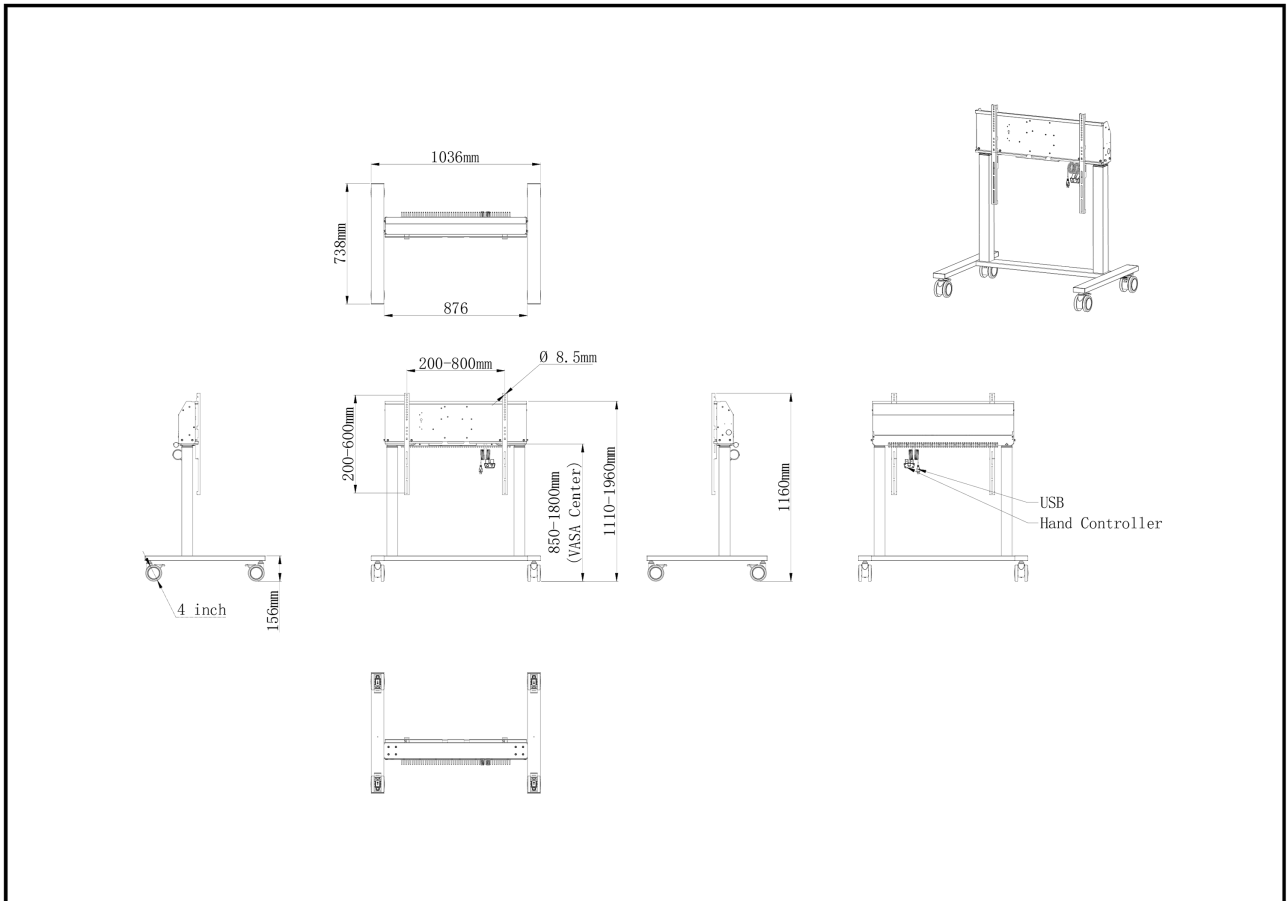

01 TEKNİK ÖZELLİK

Ekran sayısı	1
Ekran boyutu	55" - 105"
Yükseklik ayarı	950mm, Centre of the screen is 850 - 1800mm
Maksimum ağırlık kapasitesi	120kg / monitör
VESA maksimum	800 x 600mm

02 ÖLÇÜLER / AĞIRLIK

Ürün boyutları G x Y x D	1036 x 850 to 1800 x 738mm
Kutu boyutları G x Y x D	1132 x 182 x 754mm
Ağırlık (kutu hariç)	40.9kg
Ağırlık (kutu ile birlikte)	43.5kg
EAN kodu	4948570033270

03 İLGİLİ BİLGİ

İlgili ürünler