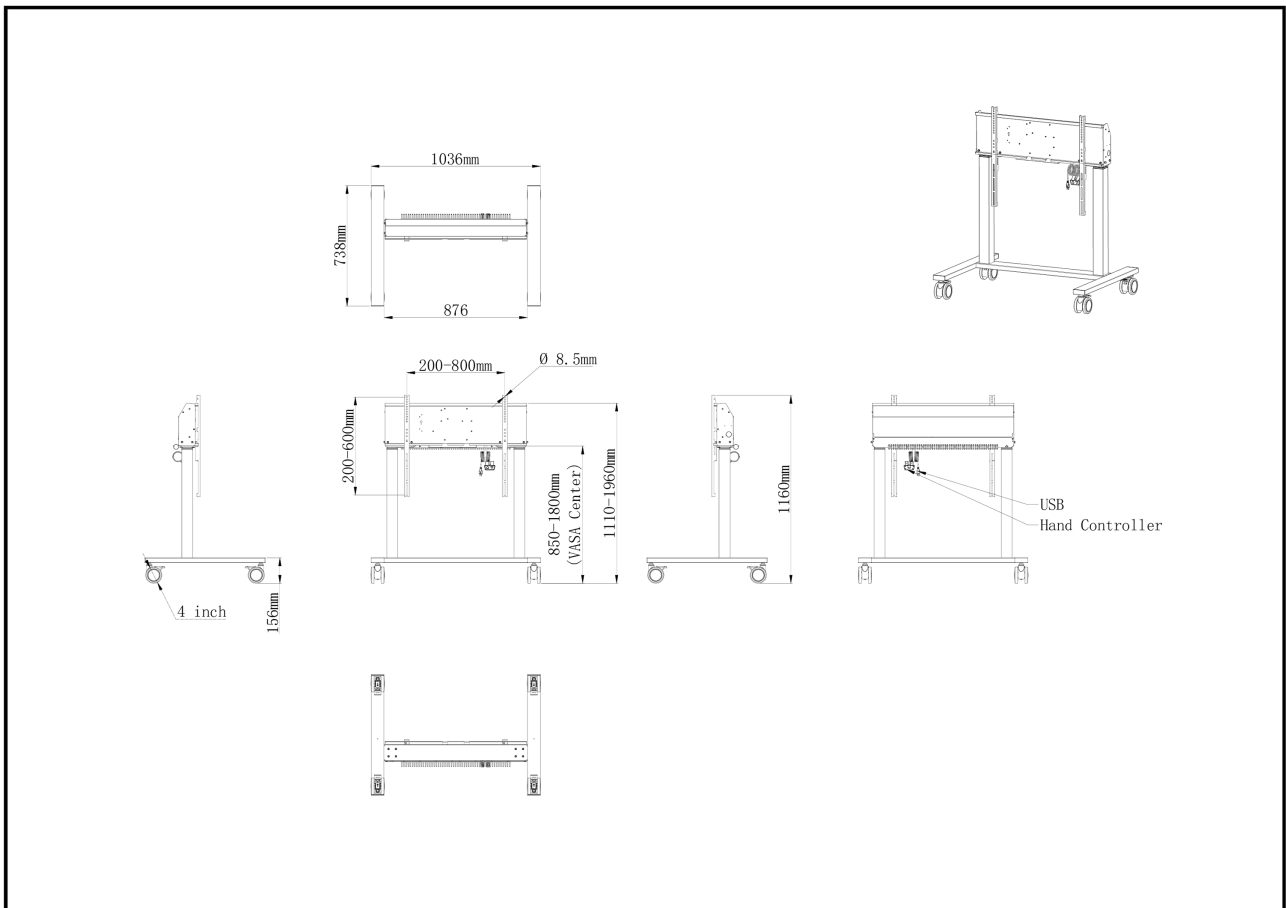

*Da bi ste montirali displej od 105" biće vam potreban sledeći komplet za montažu [MD-ADAP001](#)

01 TEHNIČKA SPECIFIKACIJA

Broj ekrana	1
Veličina ekrana	55" - 105"
Podešavanje visine	950mm, Centre of the screen is 850 - 1800mm
Maksimalna težina	120kg / monitor
VESA maksimum	800 x 600mm

02 DIMENZIJE / TEŽINA

Dimenzije proizvoda Š x V x D 1036 x 850 to 1800 x 738mm

Dimenzije kutije Š x V x D 1132 x 182 x 754mm

Težina (bez kutije) 40.9kg

Težina (sa kutijom) 43.5kg

EAN kod 4948570033270

03 POVEZANE INFORMACIJE