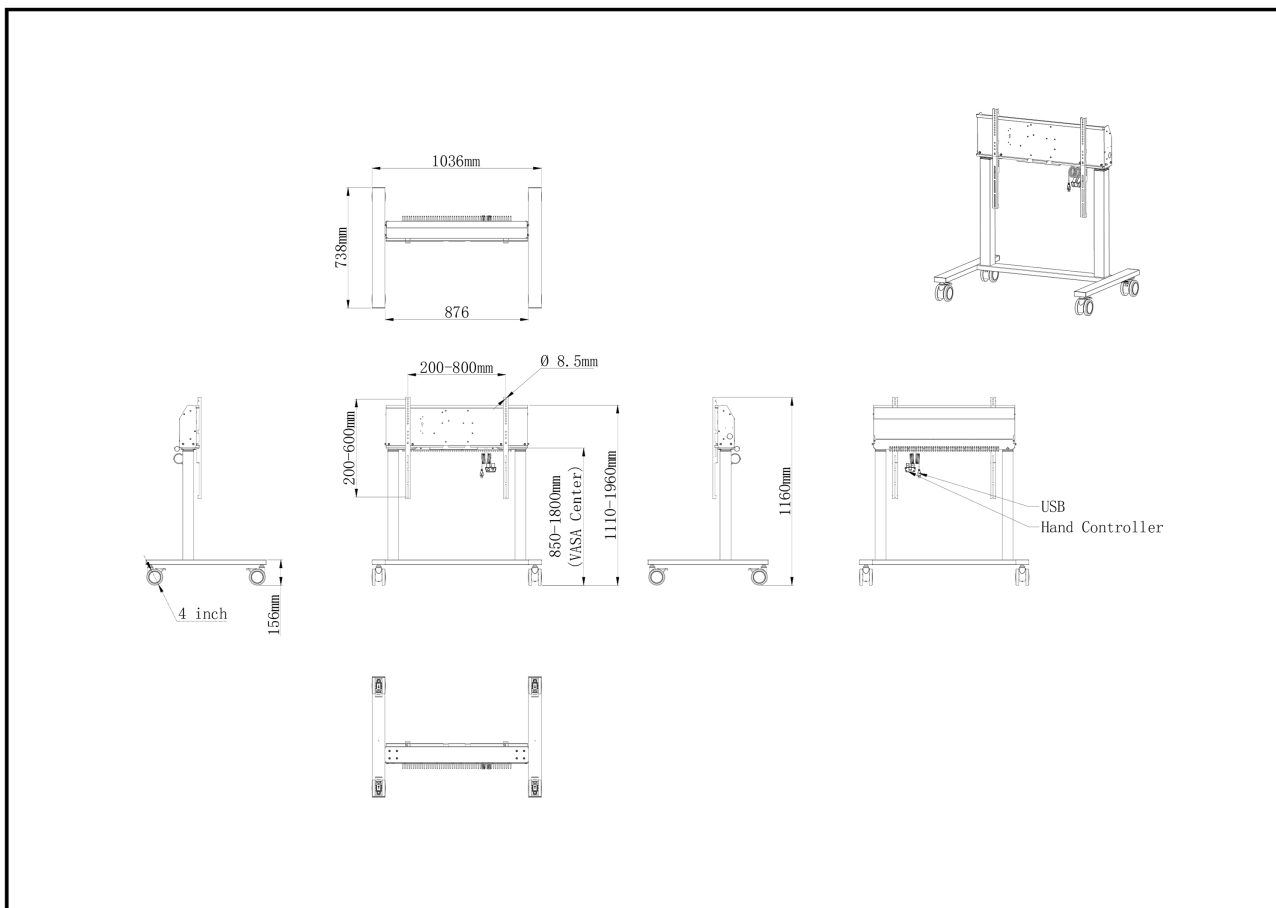

Dvostubni električni podni lift na točkovima za monitore do 98"

Stabilna električna kolica za ekrane velikog formata i sa VESA nosačima dim 800x600mm čine ovaj proizvod jedinstvenim zbog fleksibilnosti ekrana i lakoće instalacije. U roku od samo pet koraka proizvod je instaliran i spreman za upotrebu u bilo kojoj prostoriji za sastanke.

Ovo mobilno postolje sa električnim podešavanjem visine do 950 mm obezbeđuje kontinuirano i tiho podešavanje, kontrolisano direktno sa kompatibilnog ekrana iiyama TE SERIJE ili pomoću priložene kontrolne table. 4-inčni točkovi sa prigušivačem u svim smerovima olakšavaju i štede kretanje kolica. Integrisani nosač ekrana podržava većinu VESA šablona, čineći ovaj podni lift pogodnim za svaki ekran do 98" sa maksimalnom težinom do 120 kg.

*Da bi ste montirali displej od 105" biće vam potreban sledeći komplet za montažu [MD-ADAP001](#)

01 TEHNIČKA SPECIFIKACIJA

Broj ekrana	1
Veličina ekrana	55" - 105"
Podešavanje visine	950mm, Centre of the screen is 850 - 1800mm
Maksimalna težina	120kg / monitor
VESA maksimum	800 x 600mm

02 DIMENZIJE / TEŽINA

Dimenzije proizvoda Š x V x D 1036 x 850 to 1800 x 738mm

Dimenzije kutije Š x V x D 1132 x 182 x 754mm

Težina (bez kutije) 40.9kg

Težina (sa kutijom) 43.5kg

EAN kod 4948570033270

03 POVEZANE INFORMACIJE