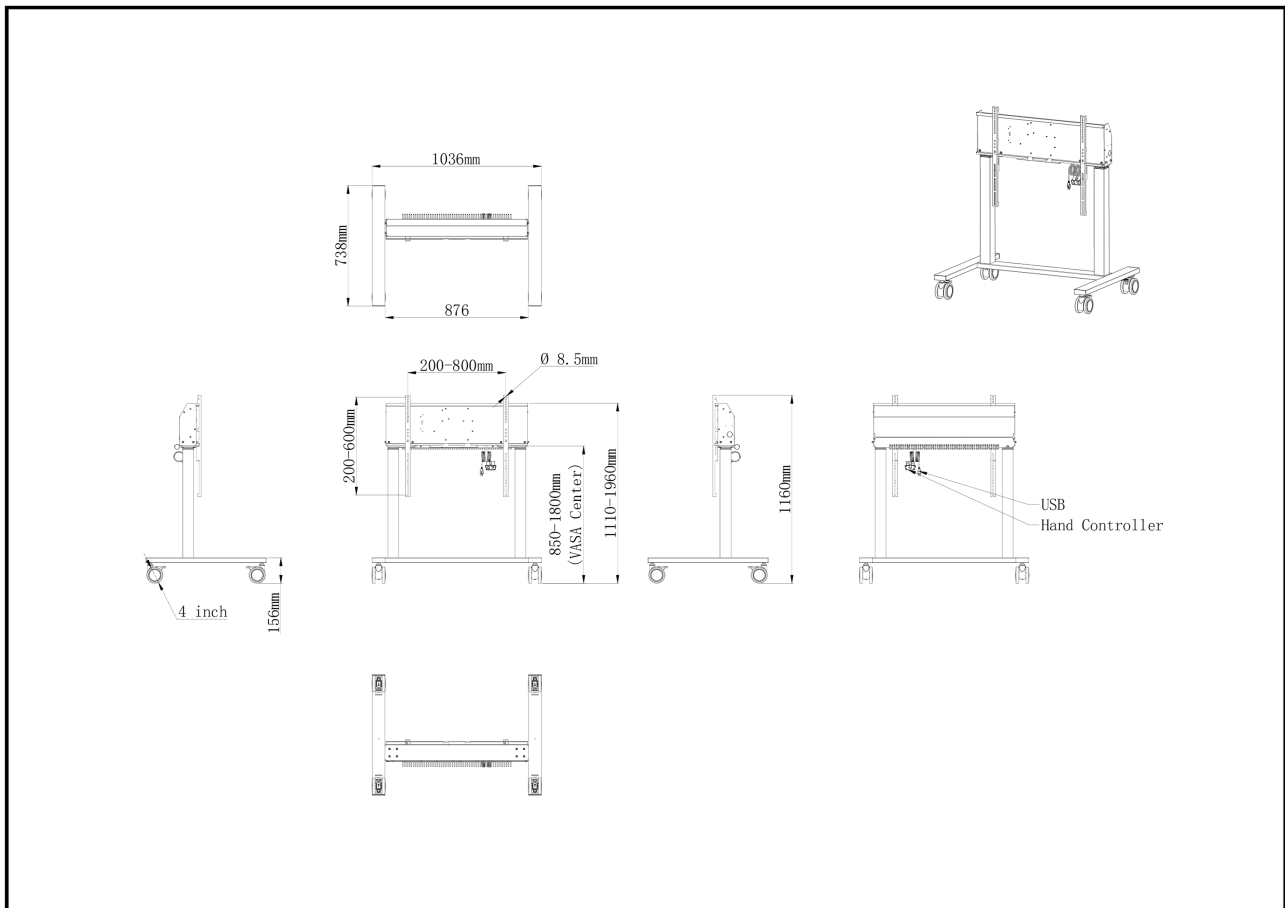

Élévateur électrique à deux colonnes sur roues pour moniteurs jusqu'à 98"

Un chariot électrique anti-collision pour les écrans grand format jusqu'à VESA 800x600mm. Ce produit est unique en raison de sa flexibilité d'écran et de sa facilité d'installation. En seulement cinq étapes, le produit est installé et prêt à être utilisé dans n'importe quel espace de réunion.

Ce support mobile avec réglage électrique de la hauteur de 950mm permet un réglage continu et silencieux, contrôlé directement à partir d'un écran iiyama TE SERIES compatible ou à l'aide de la tablette de commande jointe. Les roulettes omni-directionnelles de 4 pouces facilitent le déplacement de la voiture. Le support d'écran intégré prend en charge la plupart des modèles VESA, ce qui rend cet élévateur de sol adapté à tous les écrans jusqu'à 98" avec un poids maximum de 120kg.

*Pour monter un écran de 105", vous avez besoin du kit de montage supplémentaire [MD-ADAP001](#).

01 LES SPÉCIFICATIONS

Nombre d'écrans	1
Taille d'écran	55" - 105"
Régulation de la hauteur	950mm, Centre of the screen is 850 - 1800mm
Max poids	120kg / moniteur
VESA max	800 x 600mm
Extra	Pour les écrans jusqu'à 98" (105" nécessite un kit de montage supplémentaire - MD-ADAP001), gestion des câbles, câbles personnalisés (alimentation, USB, pavé de commande)

02 DIMENSIONS / POIDS

Dimensions produit L x H x P 1036 x 850 to 1800 x 738mm

Dimensions de la boîte L x H x P 1132 x 182 x 754mm

Poids (sans boîte) 40.9kg

Poids (avec boîte) 43.5kg

Code EAN 4948570033270