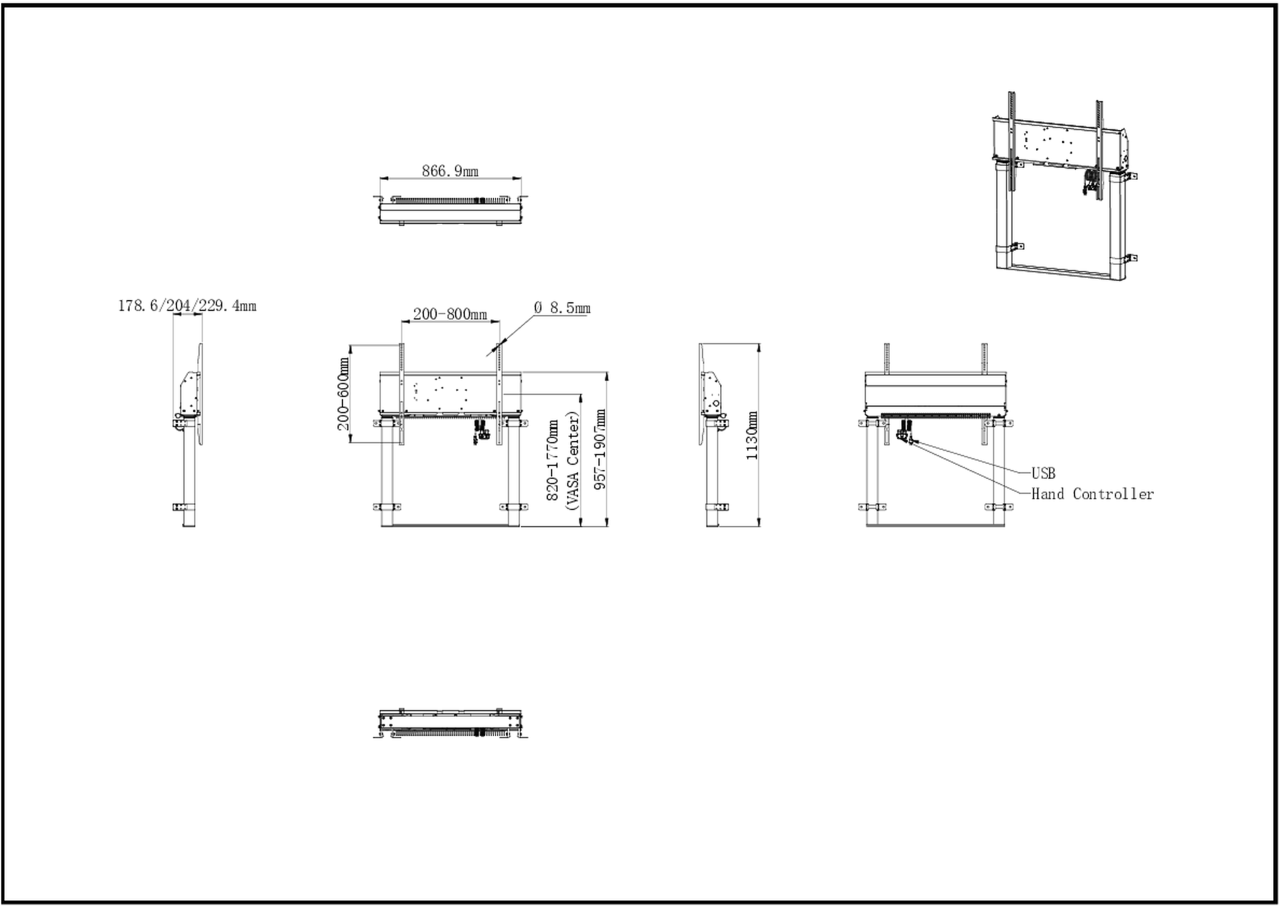

98" boyutuna kadar monitörler için tek kolonlu elektrikli yer standı

Bu sabit yer ve duvara monteli elektrikli stand, 55"-98" ekranlar için mükemmel bir çözümdür. VESA 800x600mm'ye kadar ve 120kg'ye kadar ekranlar için uygundur. "Çek ve bırak" montaj aparatları ve kablolu uzaktan kumanda ile donatılmış bu stand, sınıf veya toplantı odalarında kullanılan ekranlar için ideal bir çözümdür.

*105" ekranı monte etmek için şu montaj kitine ihtiyacınız olacak: [MD-ADAP001](#).

01 TEKNİK ÖZELLİK

Ekran sayısı	1
Ekran boyutu	55" - 105"
Yükseklik ayarı	950mm, Centre of the screen is 812 - 1762mm
Maksimum ağırlık kapasitesi	120kg / monitör
VESA maksimum	800 x 600mm

02 ÖLÇÜLER / AĞIRLIK

Ürün boyutları G x Y x D 886.9 x 1770 x 178.6229.4mm

Kutu boyutları G x Y x D 1132 x 182 x 754mm

Ağırlık (kutu hariç) 35.4kg

Ağırlık (kutu ile birlikte) 38kg

EAN kodu 4948570033263

03 İLGİLİ BİLGİ