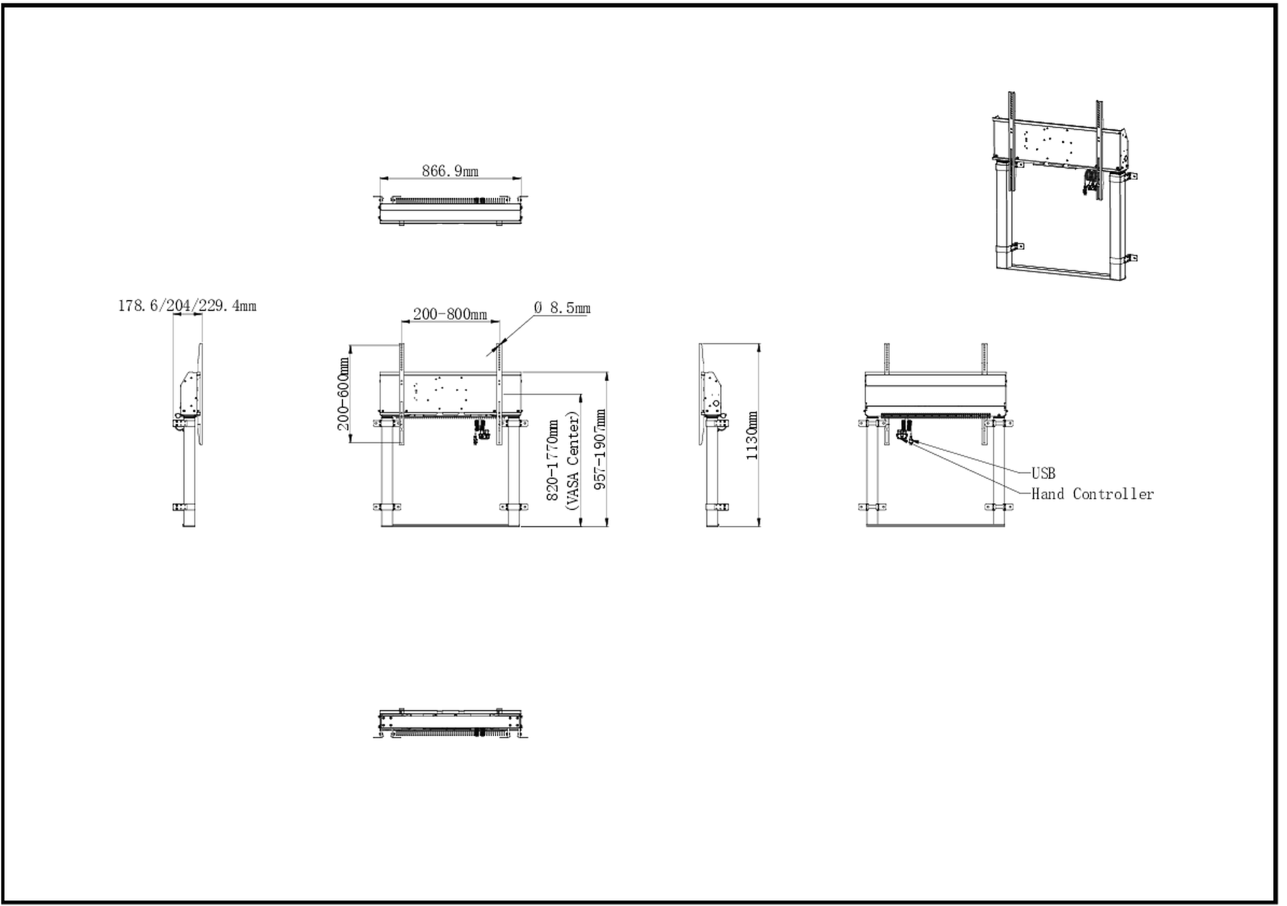

98" boyutuna kadar monitörler için tek kolonlu elektrikli yer standı

Bu sabit yer ve duvara monteli elektrikli stand, 55"-98" ekranlar için mükemmel bir çözümdür. VESA 800x600mm'ye kadar ve 120kg'ye kadar ekranlar için uygundur. "Çek ve bırak" montaj aparatları ve kablolu uzaktan kumanda ile donatılmış bu stand, sınıf veya toplantı odalarında kullanılan ekranlar için ideal bir çözümdür.

iiyama TE12, TE14 ve TE18 SERİSİ IFP - Etkileşimli Ekranlar ekranlarla mükemmel uyum sağlar ve kullanıcıların ekran üzerinden yükseklik kontrolü yapmasına olanak tanır. 2 önceden ayarlanmış yükseklik seviyesini kaydetme seçeneği ile farklı kullanıcılar ekranın konumunu hızla kendi ihtiyaçlarına göre ayarlayabilirler.

*105" ekranı monte etmek için şu montaj kitine ihtiyacınız olacak: [MD-ADAP001](#).

01 TEKNİK ÖZELLİK

Ekran sayısı	1
Ekran boyutu	55" - 105"
Yükseklik ayarı	950mm, Centre of the screen is 812 - 1762mm
Maksimum ağırlık kapasitesi	120kg / monitör
VESA maksimum	800 x 600mm

02 ÖLÇÜLER / AĞIRLIK

Ürün boyutları G x Y x D 886.9 x 1770 x 178.6229.4mm

Kutu boyutları G x Y x D 1132 x 182 x 754mm

Ağırlık (kutu hariç) 35.4kg

Ağırlık (kutu ile birlikte) 38kg

EAN kodu 4948570033263

03 İLGİLİ BİLGİ