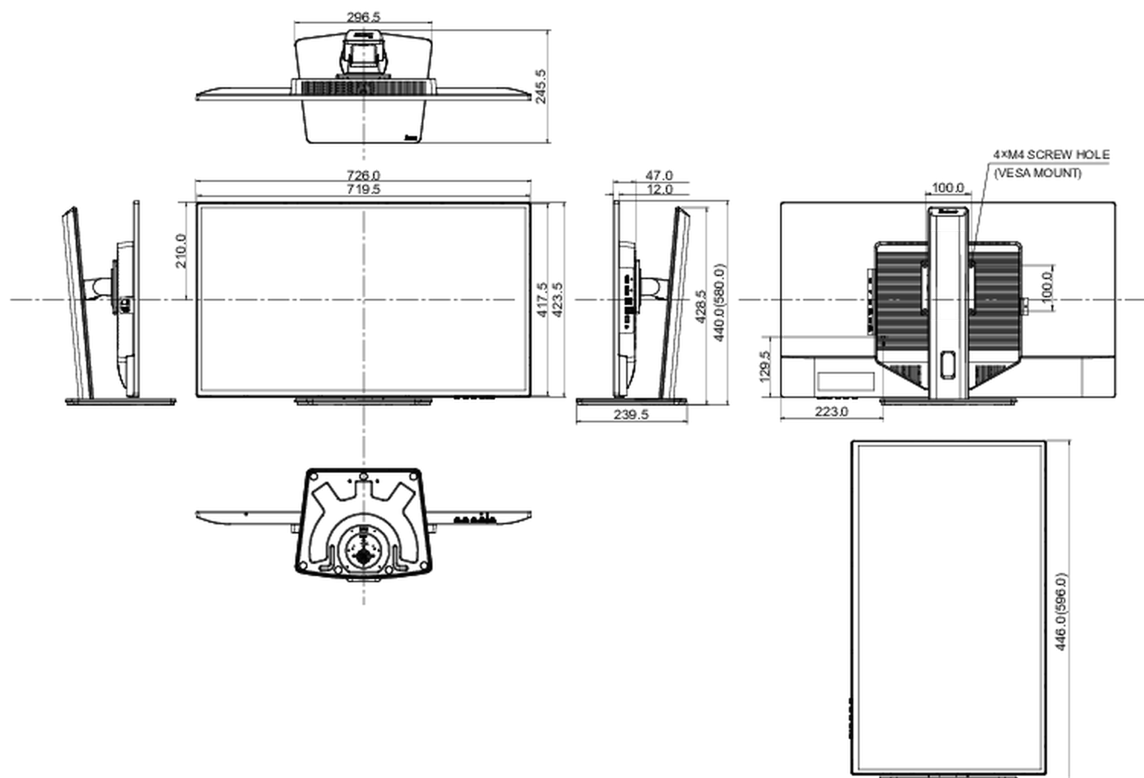

## 08 AFMETINGEN / GEWICHT

Product afmetingen B x H x D

726 x 440 (580) x 239.5mm

Doos afmetingen B x H x D

810 x 512 x 176mm

Gewicht (zonder doos)

8.6kg

Gewicht (inclusief doos)

10.8kg

EAN code

4948570123636

*Alle handelsmerken zijn geregistreerd. Gegevens onder voorbehoud van zetfouten. Specificaties kunnen vooraf en zonder opgaaf van reden gewijzigd worden. Alle LCD-panelen vallen onder ISO-9241-307:2008 inzake pixelfouten.*