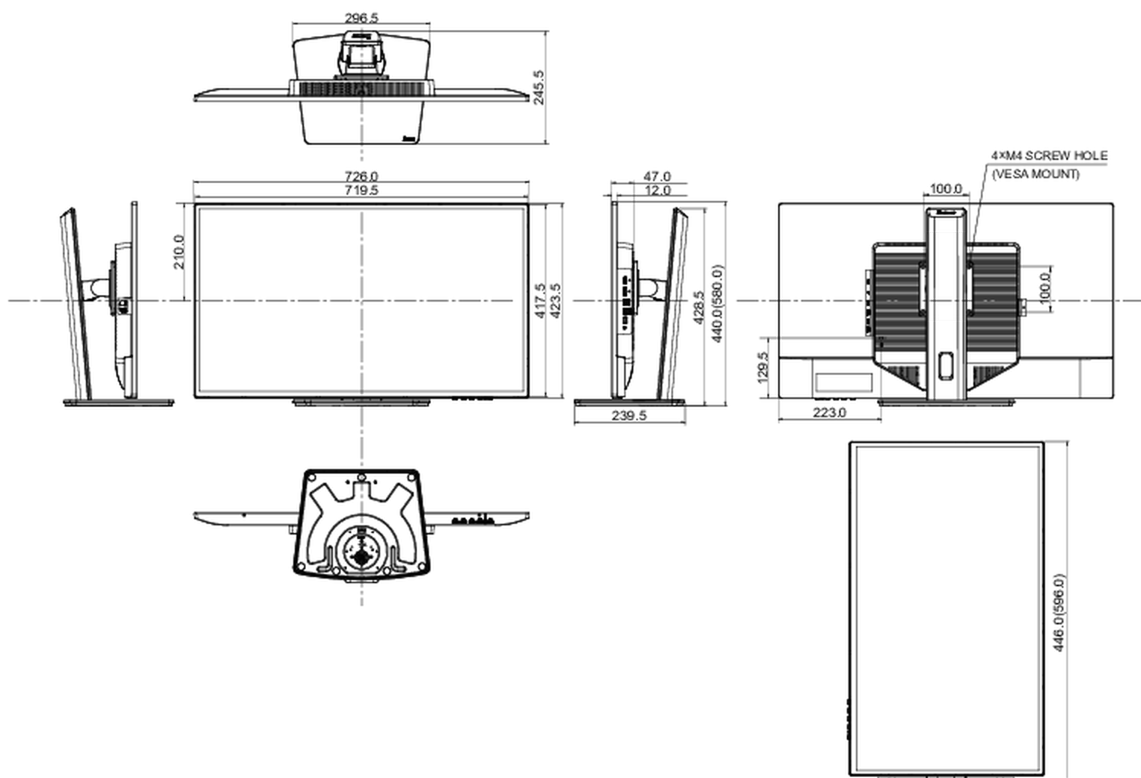

04 MECHANIKUS

Kijelző helyzetének beállításai	magasság, forgatható, billenthető
Magasság beállítása	150mm
Forgó állvány	90°; 45° bal; 45° jobb
Hajlásszög	20° fel; 5° le
VESA állvány	100 x 100mm
Kábelkezelő rendszer	igen

05 TARTOZÉKOKAT TARTALMAZZA

Kábelek	áramellátás, USB, HDMI
Egyéb	gyors üzembe helyezési útmutató, biztonsági útmutató

06 ENERGIAGAZDÁLKODÁS

Tápegység	belső
Áramellátás	AC 100 - 240V, 50/60Hz
Energiafogyasztás	35W jellemző, 0.5W készenlét, 0.5W kikapcsolva
Áramfogyasztás	0.5W készenlét

Termék méretei Sz x H x M	726 x 440 (580) x 239.5mm
Doboz méretei Sz x H x M	810 x 512 x 176mm
Súly (doboz nélkül)	8.6kg
Súly (dobozzal)	10.8kg
EAN kód	4948570123636

All trademarks and registered trademarks acknowledged. E & O E. Specification subject to change without notice. All LCD's comply with ISO-9241-307:2008 in connection with pixel defects.