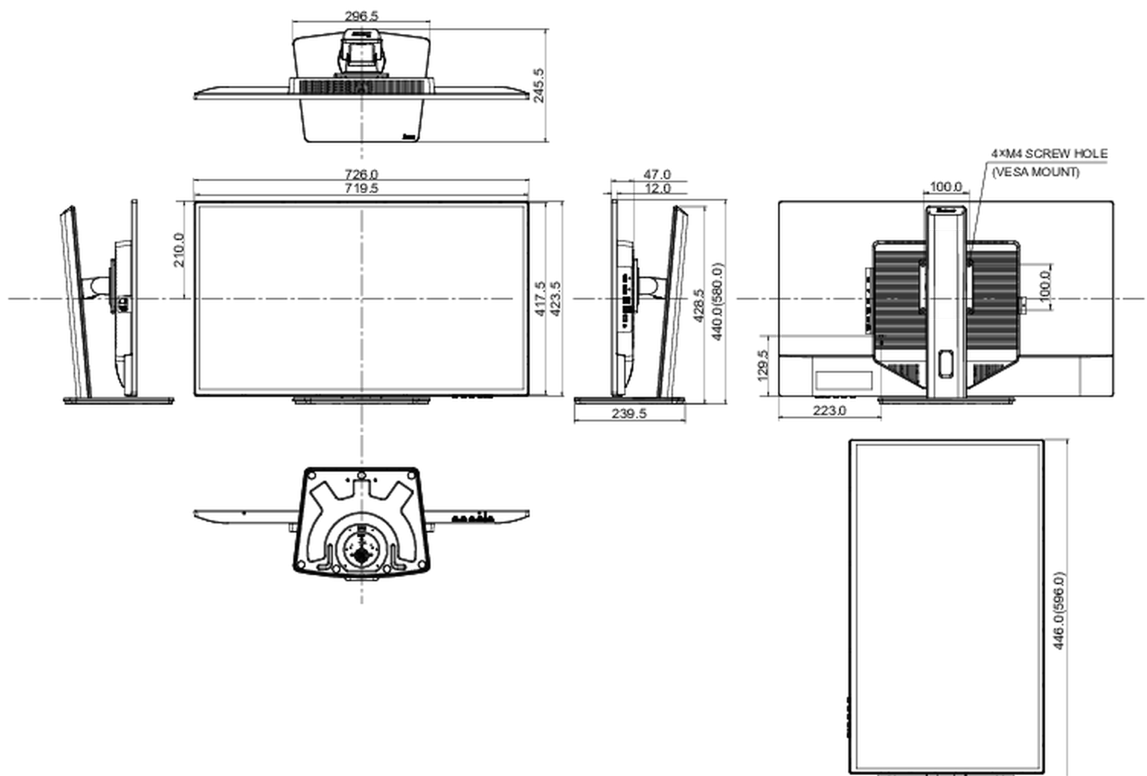

Sistema de gestión de cables

si

05 ACCESSORIES INCLUDED

Cable

de alimentación, USB, HDMI

Otro

guía de inicio rápido, guía de seguridad

06 GESTIÓN DE ENERGÍA

Unidad de fuente de alimentación

interno

Fuente de alimentación

AC 100 - 240V, 50/60Hz

Gestión de energía

35W typical, Modo en espera 0.5W, Modo apagado 0.5W

07 SOSTENIBILIDAD

Certificados

CE, TÜV-Bauart, EAC, VCCI-B, PSE, RoHS support, ErP, WEEE, REACH, UKCA

Clase de eficiencia energética (Regulation (EU) 2017/1369)

E

REACH SVHC

por encima de 0.1% de plomo

08 DIMENSIONES / PESO

Producto dimensiones W x H x D

726 x 440 (580) x 239.5mm

Dimensiones de la caja (ancho x alto x fondo)

810 x 512 x 176mm

Peso (sin caja)

8.6kg

Peso (con caja)

10.8kg

Código EAN

4948570123636