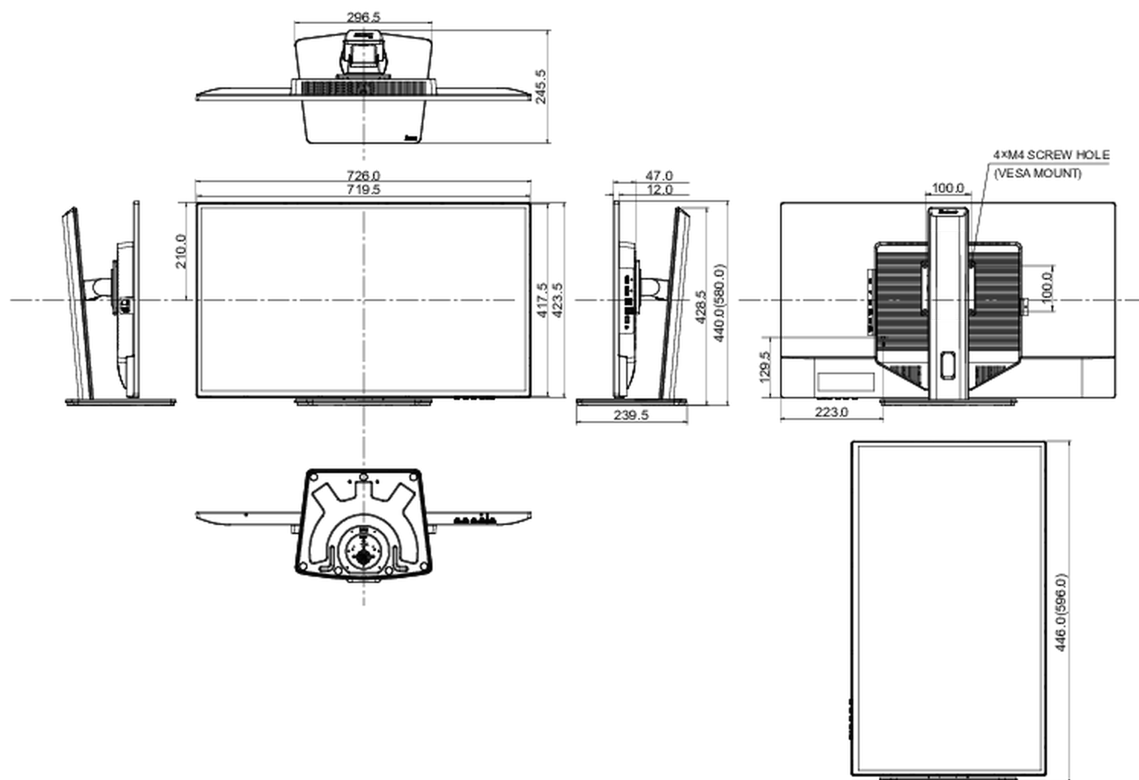

04 MECHANICKÉ ČÁSTI

Úpravy polohy	výška, swivel, náklon
Výškově nastavitelné	150mm
Úhel otočení	90°; 45° na lefo; 45° na parvo
Úhel náklonu	20° nahoru; 5° dolů
VESA	100 x 100mm
Systém správy kabelů	ano

07 UDRŽITELNOST

Předpisy	CE, TÜV-Bauart, EAC, VCCI-B, PSE, RoHS support, ErP, WEEE, REACH, UKCA
Energetická třída (Regulation (EU) 2017/1369)	E
REACH SVHC	nad 0.1% olova

08 ROZMĚRY / HMOTNOST

Rozměry výrobku Š x V x D	726 x 440 (580) x 239.5mm
Rozměry balení Š x V x D	810 x 512 x 176mm
Váha (bez balení)	8.6kg
Váha (s balením)	10.8kg
EAN code	4948570123636