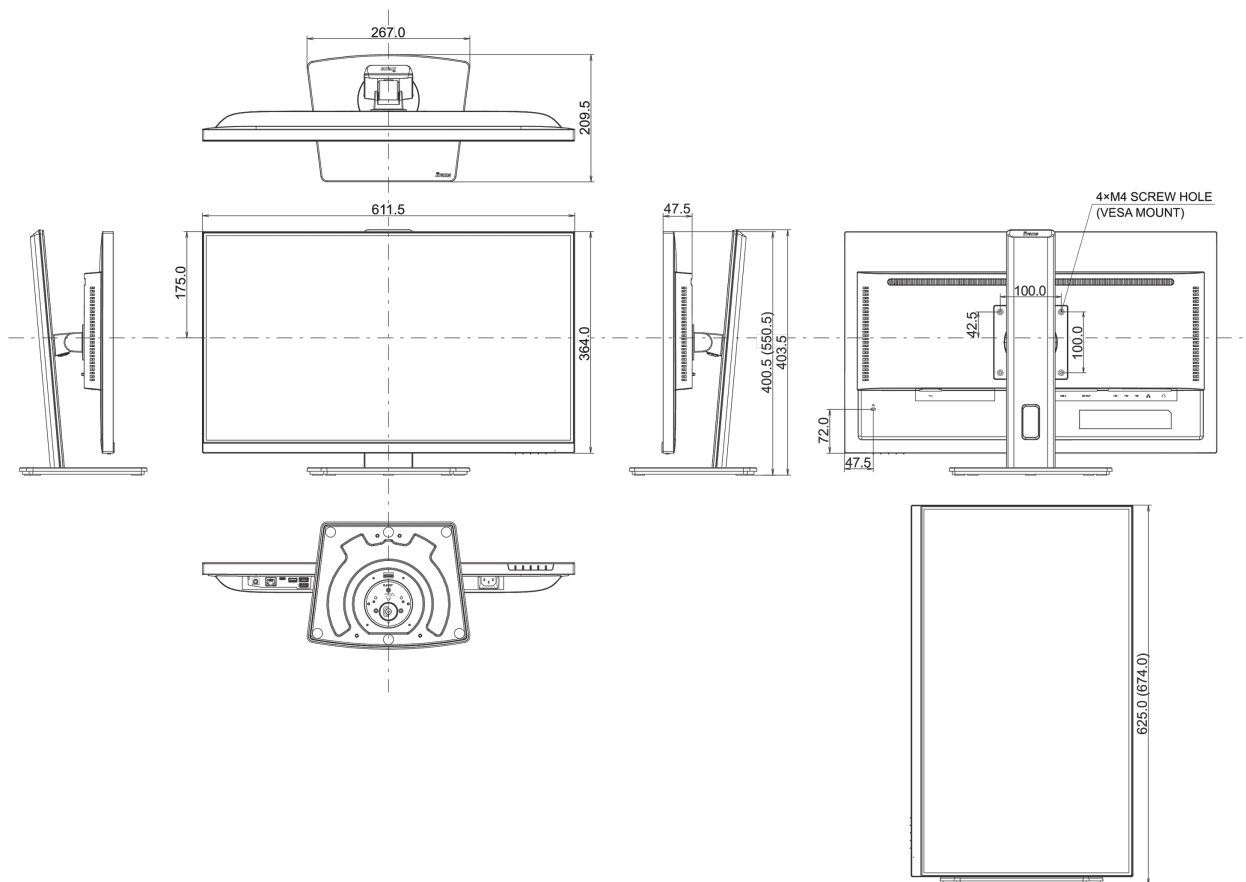

04 МЕХАНИЧЕСКИЕ ХАРАКТЕРИСТИКИ

Эргономика	высота, вращение подставки, наклон, pivot (вращение в обе стороны)
Настройка высоты (HAS)	150мм

Вращение экрана (PIVOT)	90°
Вращение подставки (Swivel)	90°; 45 ° лево; 45° право
Угол наклона экрана	23° вверх; 5° вниз
Крепление VESA	100 x 100mm
Крепления для кабелей	да

07 СТАНДАРТЫ

Сертификаты	TCO Certified, CE, TÜV-Bauart, EAC, VCCI-B, PSE, RoHS support, ErP, WEEE, REACH, UKCA
REACH SVHC	свинца, превышает 0.1%

08 РАЗМЕР / ВЕС

Размер продукта Ш x В x Г	611.5 x 400.5 (550.5) x 209.5мм
Размер коробки Ш x В x Г	679 x 427 x 130мм
Вес (без упаковки)	6кг
Вес (с упаковкой)	8.6кг
EAN код	4948570123247