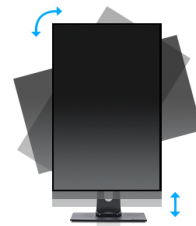

HAS (150mm) + Pivot (rotation both sides)

With a height adjustable stand you will create an ergonomic work posture and position that meets all health and safety requirements. This will not only prevent any health issues but will also increase your productivity. The pivot function allows the screen to rotate from landscape to portrait orientation. This functionality can be useful if the application requires more height than width.