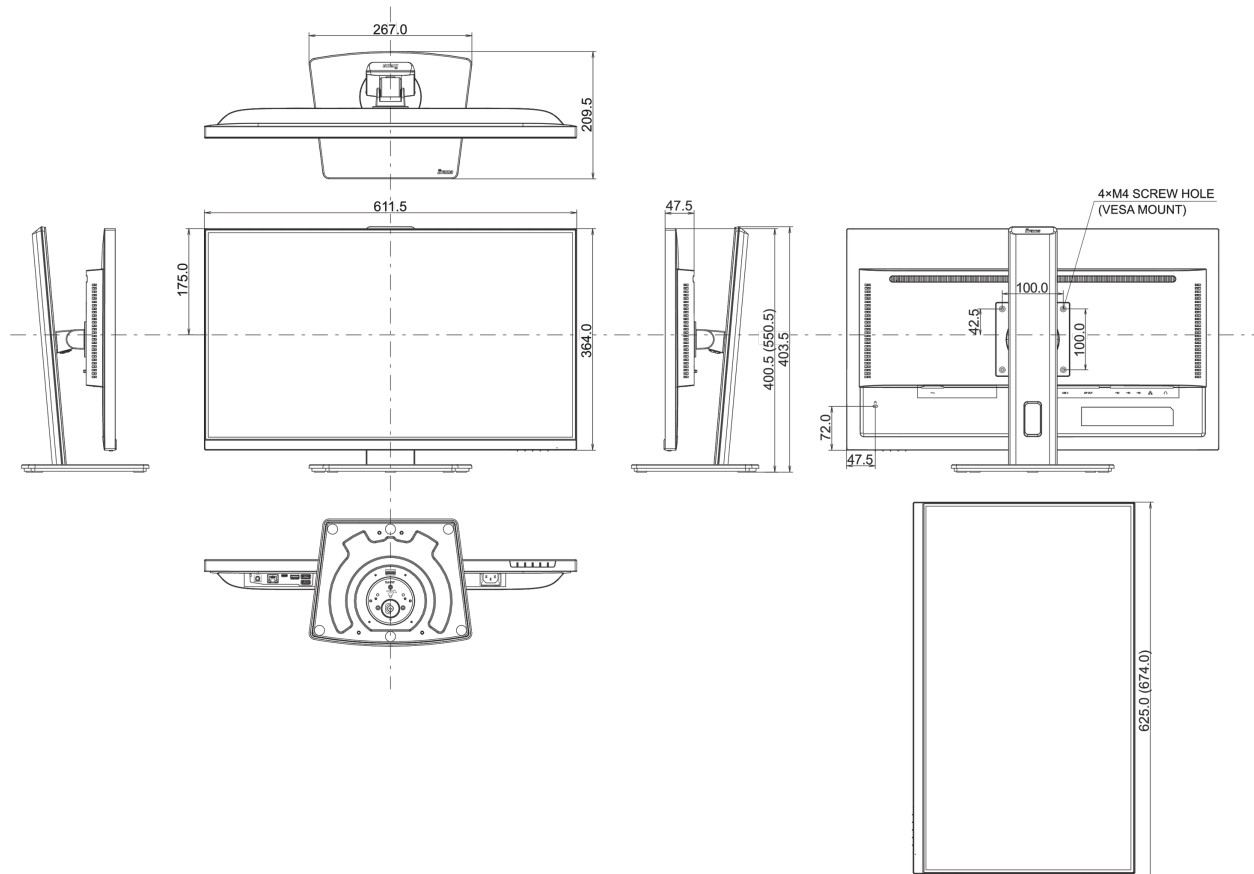

04 MEHANIČKI

Podešavanje položaja prikaza	visina, okretanje, nagib, pivot (rotacija u obe strane)
Podešavanje visine	150mm
Rotacija (PIVOT funkcija)	90°
Okretno postolje	90°; 45 ° levo; 45° desno
Ugao nagiba	23° gore; 5° dole

VESA montiranje	100 x 100mm
Sistem upravljanja kablovima	da

05 UKLJUČENI DODACI

Kablovi	Strujni kabl, HDMI, USB-C
Ostalo	kratko uputstvo, bezbednosni vodič

06 UPRAVLJANJE NAPAJANJEM

Napajanje	interna
Potrošnja energije	% 1W tipično, 0.5W stand by, 03W isključen

Dimenzije proizvoda Š x V x D	611.5 x 400.5 (550.5) x 209.5mm
Dimenzije kutije Š x V x D	679 x 427 x 130mm
Težina (bez kutije)	6kg
Težina (sa kutijom)	8.6kg
EAN kod	4948570123247

All trademarks and registered trademarks acknowledged. E & O E. Specification subject to change without notice. All LCD's comply with ISO-9241-307:2008 in connection with pixel defects.