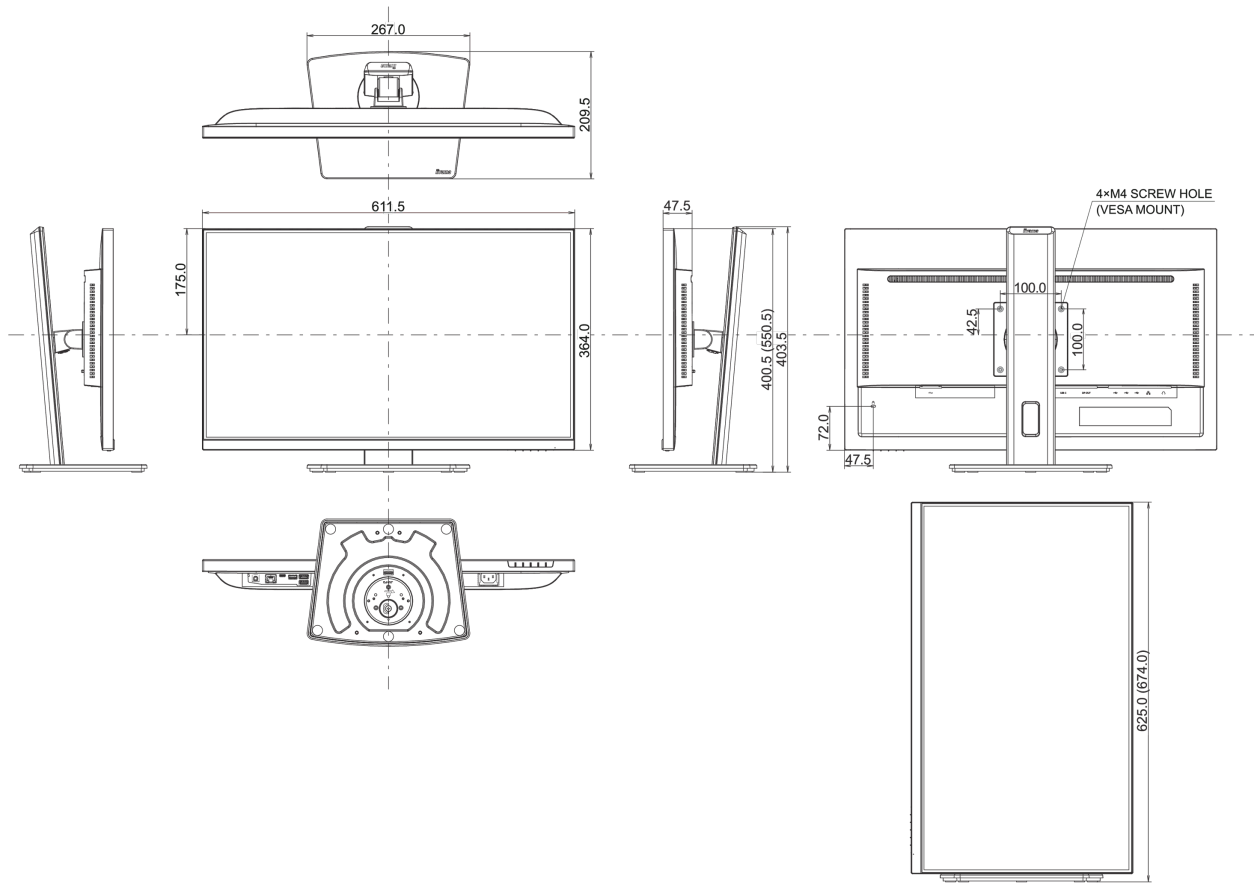

04 ASPECTOS MECÁNICOS

Soporte de altura regulable	altura, giro, inclinación, pivote (rotación a ambos lados)
Ajuste de altura	150mm
Rotación (función de pivote)	90°
Soporte giratorio	90°; 45 ° izquierdo; 45° derecho
Ángulo de inclinación	23° arriba; 5° abajo
Montaje VESA	100 x 100mm
Sistema de gestión de cables	si

05 ACCESSORIES INCLUDED

Cable	de alimentación, HDMI, USB-C
Otro	guía de inicio rápido, guía de seguridad

06 GESTIÓN DE ENERGÍA

Unidad de fuente de alimentación	interno
Fuente de alimentación	AC 100 - 240V, 50/60Hz
Gestión de energía	22W typical, Modo en espera 0.5W, Modo apagado 03W

08 DIMENSIONES / PESO

Producto dimensiones W x H x D	611.5 x 400.5 (550.5) x 209.5mm
Dimensiones de la caja (ancho x alto x fondo)	679 x 427 x 130mm
Peso (sin caja)	6kg
Peso (con caja)	8.6kg
Código EAN	4948570123247