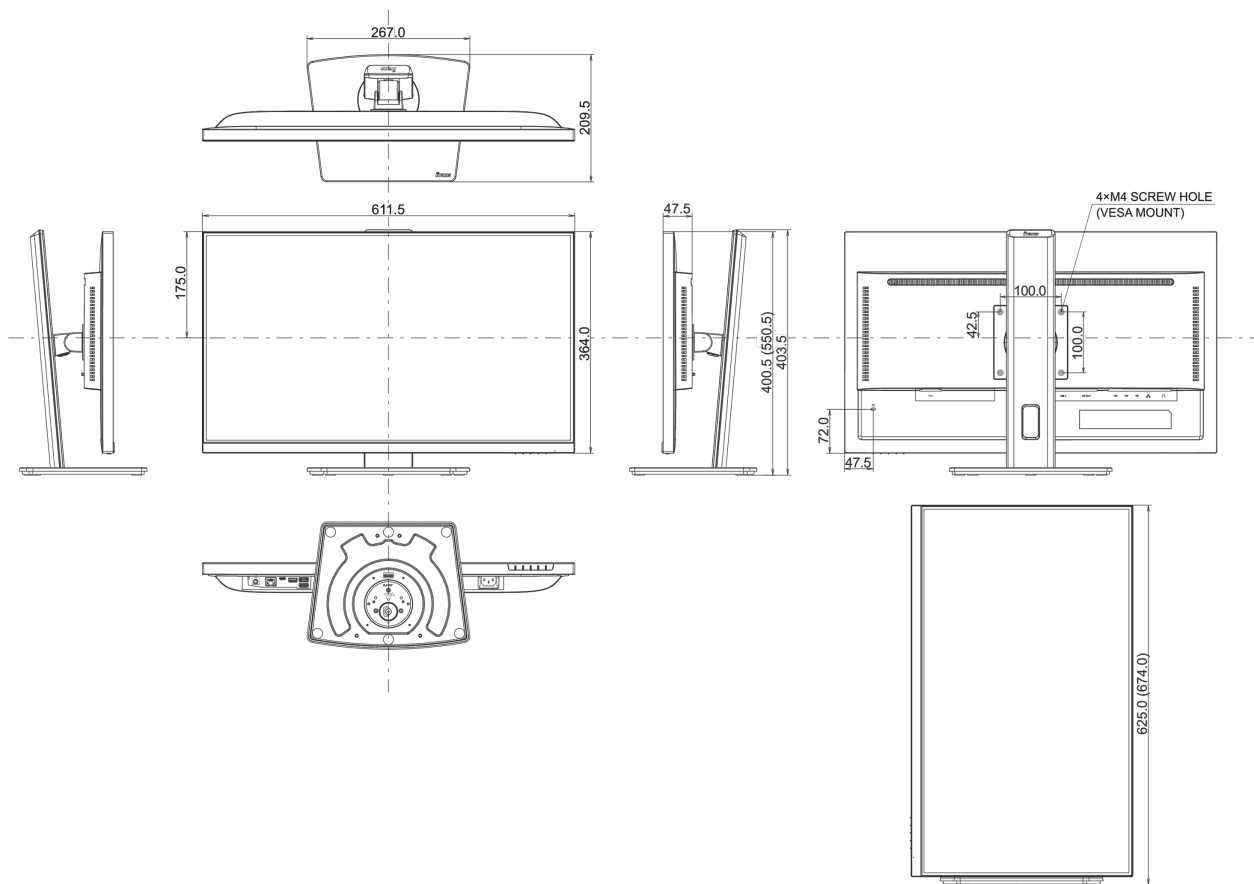

04 MECHANISME

Positieaanpassingen	hoogte, draaien, kantelen, pivot (rotatie aan beide zijden)
---------------------	---

Hoogte-instelling	150mm
Rotatie	90°
Draaibare voet	90°; 45 ° links; 45° rechts
Kantelhoek	23° omhoog; 5° omlaag
VESA montage	100 x 100mm
Kabelmanagement systeem	ja

05 INBEGREPEN ACCESSOIRES

Kabels	Stroom, HDMI, USB-C
Overige	Quick guide handleiding, veiligheidsinstructies

06 POWER-MANAGEMENT

Voeding	intern
Stroomvoorziening	AC 100 - 240V, 50/60Hz
Energieverbruik	22W typisch, 0.5W stand by, 03W uit modus

08 AFMETINGEN / GEWICHT

Product afmetingen B x H x D	611.5 x 400.5 (550.5) x 209.5mm
Doos afmetingen B x H x D	679 x 427 x 130mm
Gewicht (zonder doos)	6kg
Gewicht (inclusief doos)	8.6kg
EAN code	4948570123247