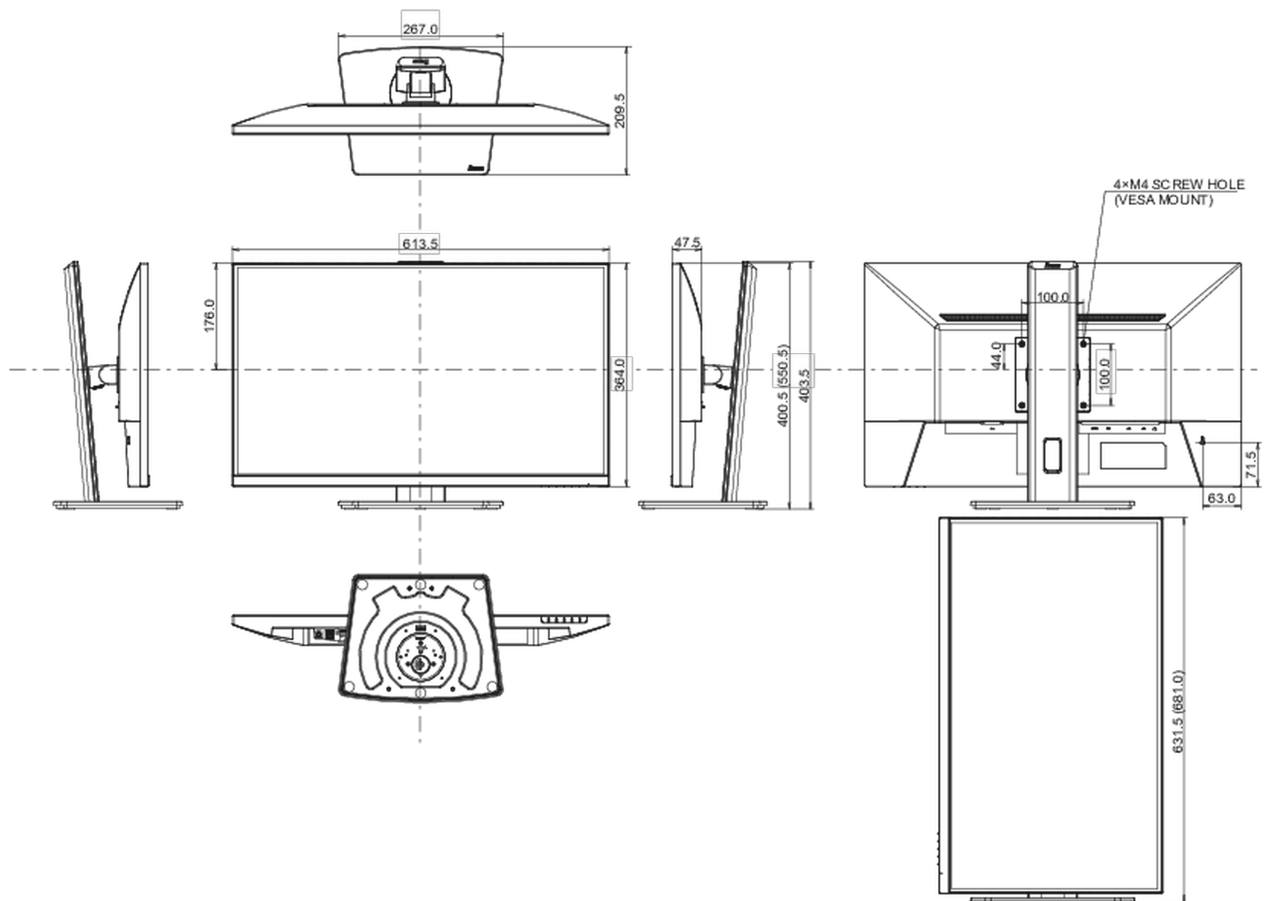

Крепления для кабелей

да

05 6.АКСЕССУАРЫ

Кабели

Питание, HDMI, DP

Прочее

Краткое руководство по началу работы, Руководство по безопасности

06 POWER-MANAGEMENT

Блок питания

внутренний

Питание

AC 100 - 240V, 50/60Гц

Потребляемая мощность

22W стандарт, 0.5W ожидание, 0.3W отключено

07 СТАНДАРТЫ

Сертификаты

TCO Certified, CE, TÜV-Bauart, EAC, PSE, RoHS support, ErP, WEEE, VCCI, REACH, UKCA

REACH SVHC

свинца, превышает 0.1%

08 РАЗМЕР / ВЕС

Размер продукта Ш x В x Г

613.5 x 400.5 (550.5) x 209.5мм

Размер коробки Ш x В x Г

691 x 447 x 142мм

Вес (без упаковки)

5.7кг

Вес (с упаковкой)

7.3кг

EAN код

4948570124121