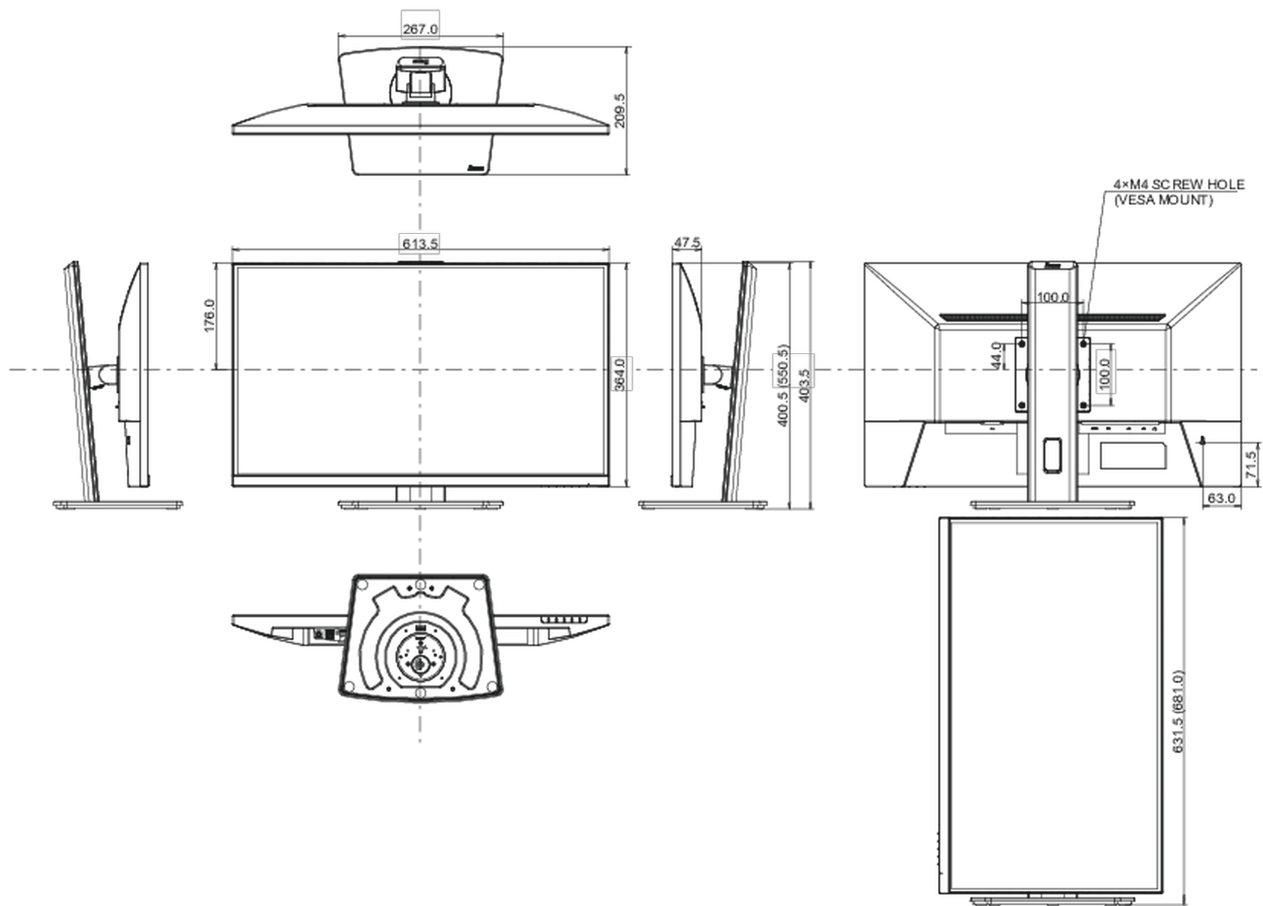

01 PANEEL EIGENSCHAPPEN

Design	ultra slim
Beelddiagonaal	27", 68.5cm
Paneel	IPS panel technology LED, matte finish
Resolutie	2560 x 1440 @100Hz (3.7 megapixel QHD)
Beeldverhouding	16:9
Paneel helderheid	250 cd/m ²
Statisch contrast	1300:1
Advanced contrast	80M:1
Reactietijd (MPRT)	1ms
Inkijkhoek	horizontaal/verticaal: 178°/178°, rechts/links: 89°/89°, naar boven/onderen: 89°/89°
Kleurondersteuning	16.7mln (sRGB: 96%; NTSC: 72%)
Horizontale frequentie	30 - 151kHz
Zichtbaar formaat	596.7 x 335.7mm, 23.5 x 12.2"
Pixel pitch	0.233mm
Kleur	mat, zwart

04 MECHANISME

Positieaanpassingen	hoogte, draaien, kantelen, pivot (rotatie aan beide zijden)
Hoogte-instelling	150mm
Rotatie	90°
Draaibare voet	90°; 45° links; 45° rechts
Kantelhoek	23° omhoog; 5° omlaag

VESA montage	100 x 100mm
Kabelmanagement systeem	ja

05 INBEGREPEN ACCESSOIRES

Kabels	Stroom, HDMI, DP
Overige	Quick guide handleiding, veiligheidsinstructies

06 POWER-MANAGEMENT

Voeding	intern
Stroomvoorziening	AC 100 - 240V, 50/60Hz
Energieverbruik	22W typisch, 0.5W stand by, 0.3W uit modus

Product afmetingen B x H x D	613.5 x 400.5 (550.5) x 209.5mm
Doos afmetingen B x H x D	691 x 447 x 142mm
Gewicht (zonder doos)	5.7kg
Gewicht (inclusief doos)	7.3kg
EAN code	4948570124121

Alle handelsmerken zijn geregistreerd. Gegevens onder voorbehoud van zetfouten. Specificaties kunnen vooraf en zonder opgaaf van reden gewijzigd worden. Alle LCD-panels vallen onder ISO-9241-307:2008 inzake pixelfouten.