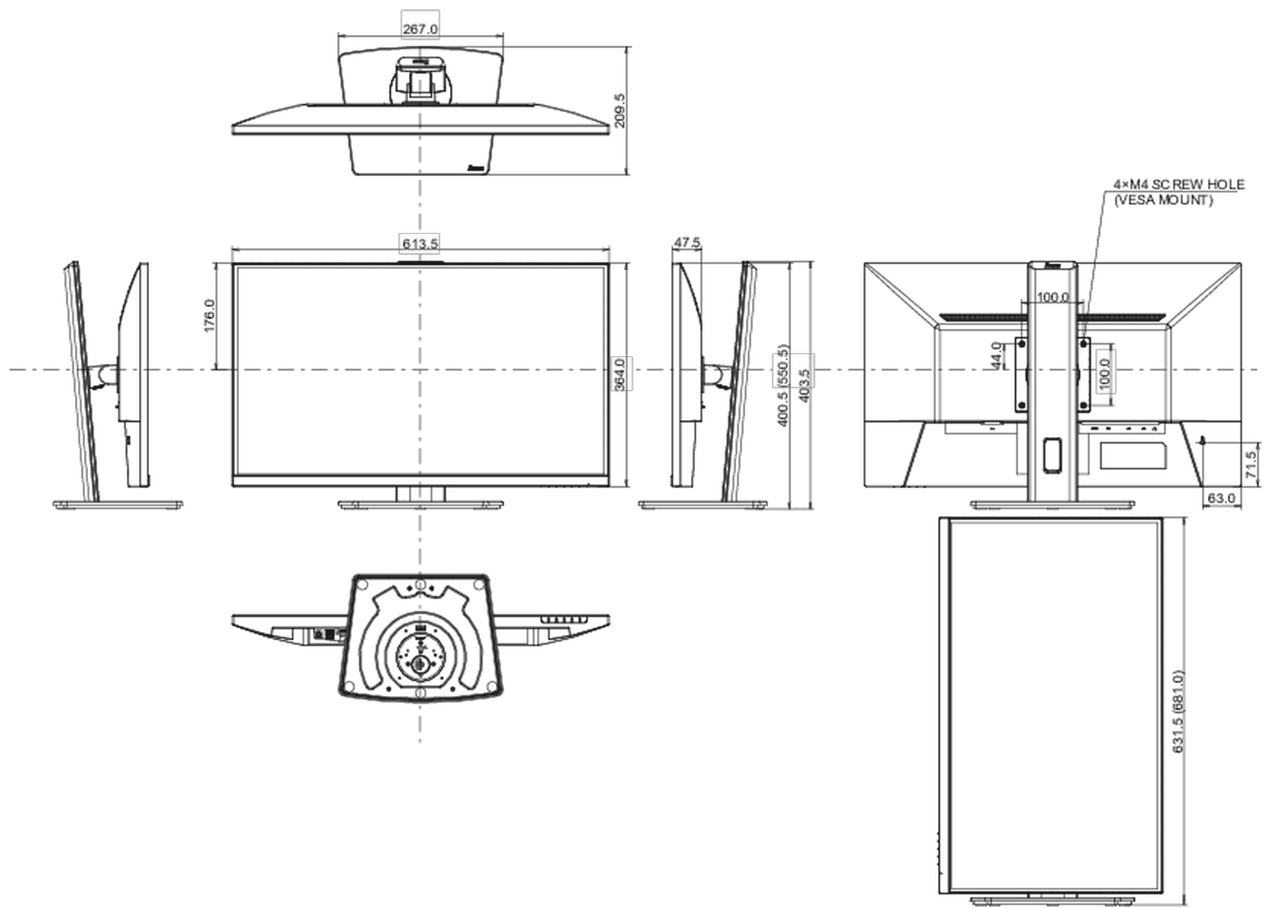

01 CARATTERISTICHE DISPLAY

Design	borderless su tre lati
Diagonale	27", 68.5cm
Pannello	Tecnologia pannello IPS, finitura opaca
Risoluzione nativa	2560 x 1440 @100Hz (3.7 megapixel QHD)
Format	16:9
Luminosità	250 cd/m ²
Contrasto statico	1300:1
Contrasto avanzato	80M:1
Tempo di risposta (MPRT)	1ms
Angolo di visione	orizzontale/verticale: 178°/178°, sinistra/destro 89°/89°, alto/giù: 89°/89°
Supporta colore	16.7mln (sRGB: 96%; NTSC: 72%)
Siincronizzazione orizzontale	30 - 151kHz
Angolo di visione L x H	596.7 x 335.7mm, 23.5 x 12.2"
Pixel pitch	0.233mm
Color	opaca, nero

04 MECCANICA

Regolazione posizione display	altezza, swivel, tilt, perno (rotazione di entrambi i lati)
Regolazione altezza	150mm
Rotazione (funzione PIVOT)	90°
Snodo	90°; 45° sinistra; 45° destro

Angolo di inclinazione 23° alto; 5° giù

REACH SVHC sopra 0.1%: Piombo

08 DIMENSIONI / PESO

Prodotti dimensioni L x H x P 613.5 x 400.5 (550.5) x 209.5mm

Box dimensioni L x H x P 691 x 447 x 142mm

Peso (netto) 5.7kg

Peso (lordo) 7.3kg

EAN code 4948570124121