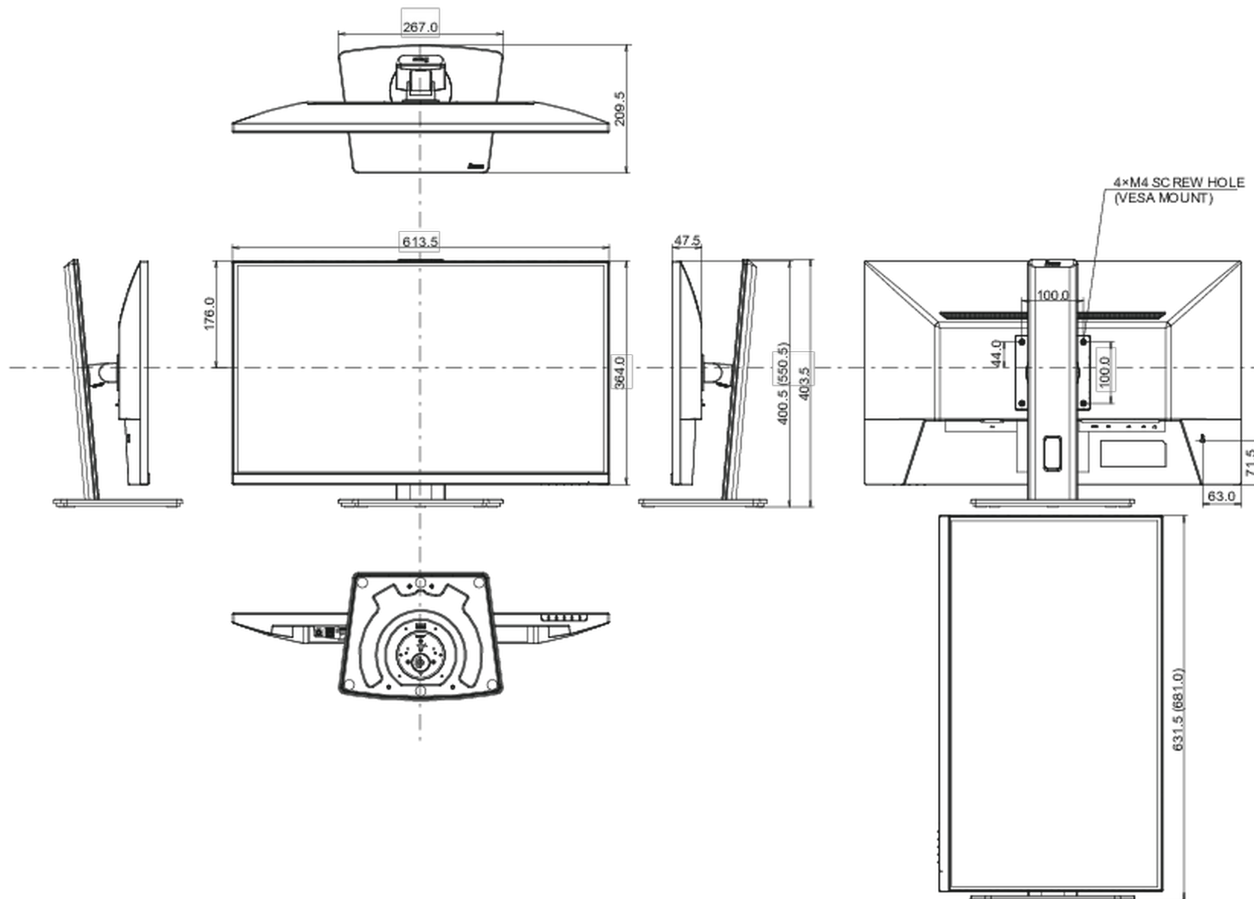

TCO Certified, CE, TÜV-Bauart, EAC, PSE, RoHS support, ErP, WEEE, VCCI, REACH, UKCA

Energetická třída (Regulation (EU) 2017/1369)

E

REACH SVHC

nad 0.1% olova

08 ROZMĚRY / HMOTNOST

Rozměry výrobku Š x V x D

613.5 x 400.5 (550.5) x 209.5mm

Rozměry balení Š x V x D

691 x 447 x 142mm

Váha (bez balení)

5.7kg

Váha (s balením)

7.3kg

EAN code

4948570124121