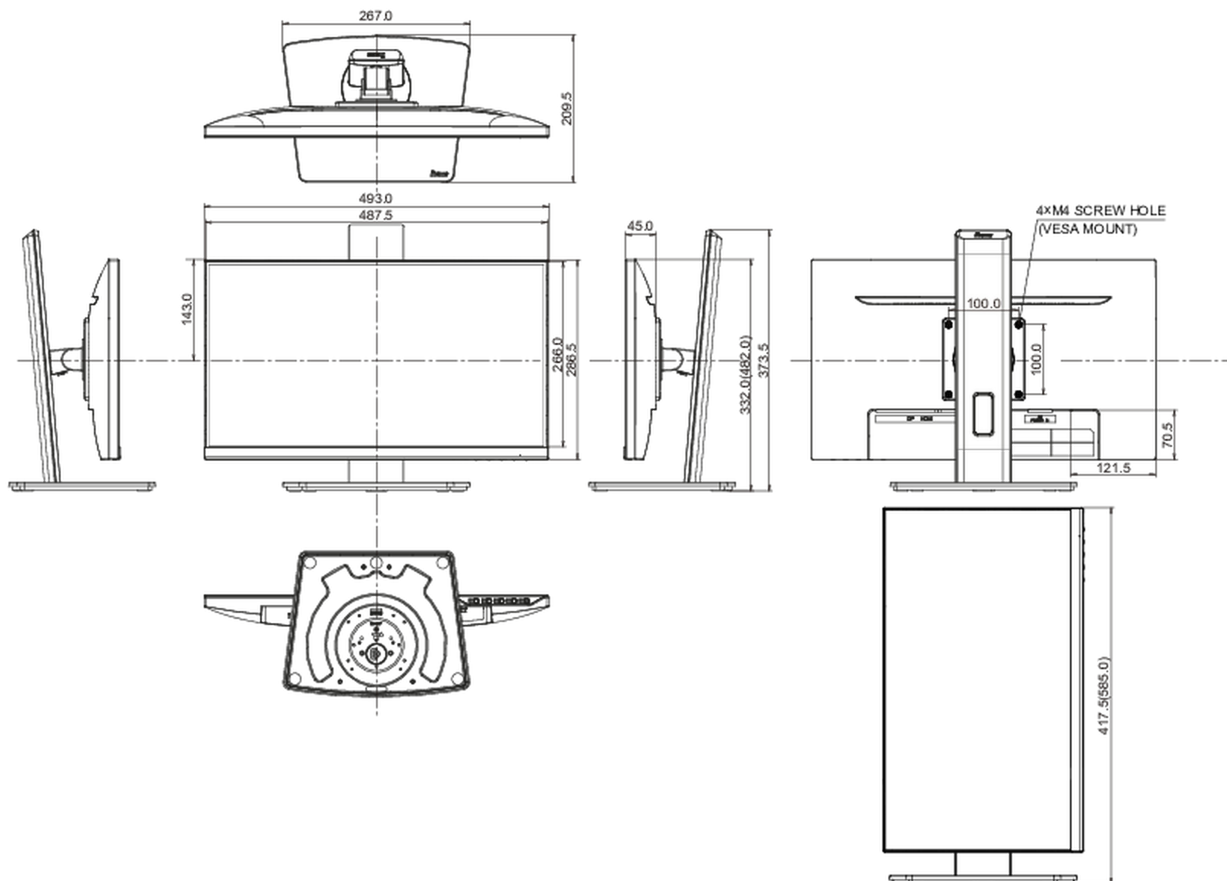

01 KIJELZŐ JELLEMZŐI

Design	3-side borderless
Átló	21.5", 54.5cm
Panel	IPS panel technology LED, matte finish
Natív felbontás	1920 x 1080 @100Hz (2.1 megapixel Full HD)
Képarány	16:9
Fényerő	300 cd/m ²
Statikus kontraszt	1000:1
Speciális kontraszt	80M:1
Válaszidő (MPRT)	1ms
Látótér	horizontális/vertikális: 178°/178°, jobb/bal: 89°/89°, fel/le: 89°/89°
Szín támogatás	16.7mln (sRGB: 96%; NTSC: 72%)
Horizontális szinkronizálás	30 - 110kHz
Látható terület Sz x M	478.7 x 260.3mm, 18.8 x 10.3"
Pixel magasság	0.249mm
Szín	mattn, fekete

04 MECHANIKUS

Kijelző helyzetének beállításai	magasság, forgatás, forgatható, billenthető
Magasság beállítása	150mm
Fogatás (PIVOT funkció - portré mód)	90°
Forgó állvány	90°; 45° bal; 45° jobb
Hajlásszög	23° fel; 5° le
VESA állvány	100 x 100mm
Kábelkezelő rendszer	igen

Termék méretei Sz x H x M	492 x 328 (478.5) x 209.5mm
Doboz méretei Sz x H x M	620 x 395 x 126mm
Súly (doboz nélkül)	3.9kg
Súly (dobozzal)	5.3kg
EAN kód	4948570124237

All trademarks and registered trademarks acknowledged. E & O E. Specification subject to change without notice. All LCD's comply with ISO-9241-307:2008 in connection with pixel defects.